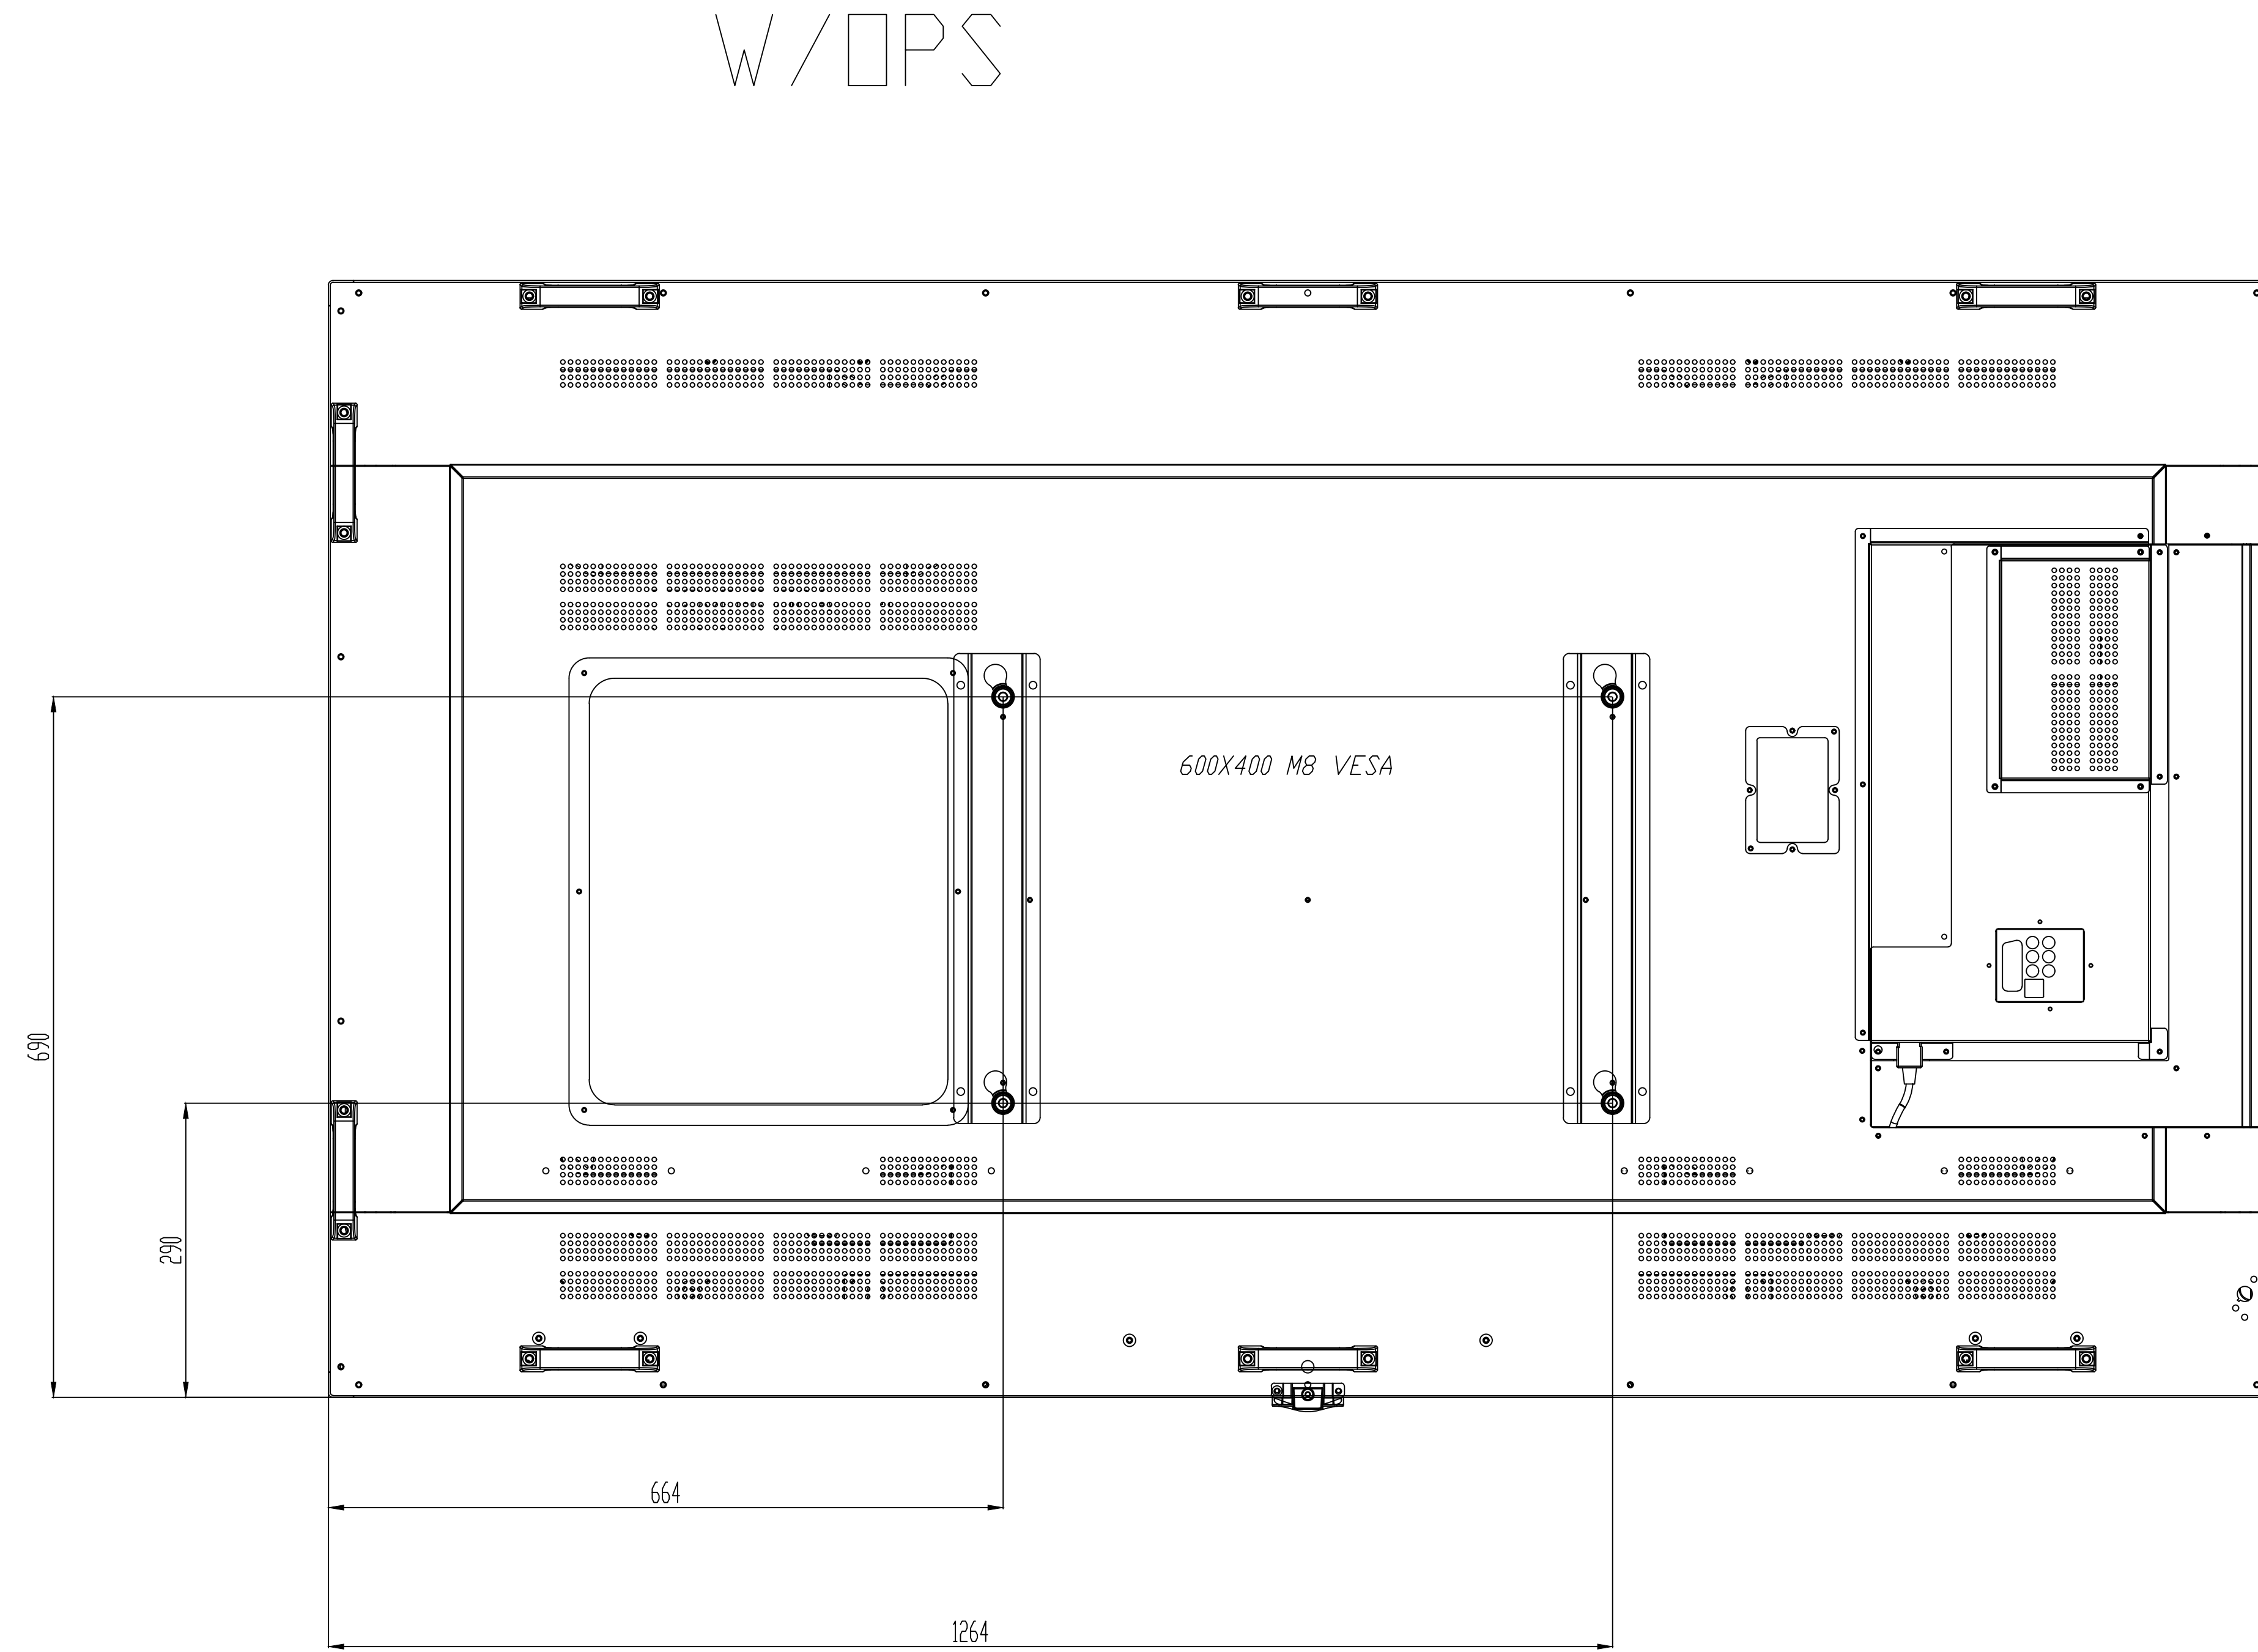

REV.NO	DATE/TARİH	NOTES/AÇIKLAMALAR
1	05.09.2019	ÇİZİM EKLENDİ.
2	05.11.2019	WALL HANGER ÇİZİMLERİ EKLENDİ.
3	20.12.2019	VESA BİÇİMLERİ EKLENDİ.
4	12.08.2020	PAKETLEME BİÇİMLERİ EKLENDİ.

BACK ID - DUVAR ARASI 44.8 mm'dir.

MODEL  
86598 VS  
W/DPS

DIMENSIONS (mm)

WIDTH mm	DEPTH mm	HEIGHT mm
-------------	-------------	--------------

PRODUCT

1928

80

1099

PACKAGING

2163

380

1405

ACTIVE CELL DIMENSIONS

TOLERANCES	K	NAME:	REV:
0.00/50.00	±0.10	86598 DS WALL HANGER	R04
50.01/100.00	±0.30	CREATED : SAIM BENLİ	DATE: 12.08.2020
100.01/250.00	±0.50	LAST REV. : CAN SAHİN	SHEET: 1 / 1
250.01/500.00	±0.75	CHECK : Hakan KÖYUNCUOĞLU	SCALE : 1
500.01/1000.00	±1.00	APPRV. : Deniz ÇETİNYÜREK	 UNIT mm
1000.01/2500.00	±1.50		
ANGLES	±0.5°	<b>VESTEL</b> VESTEL ELECTRONICS / DIJİTAL PRODUCTS OPERATIONS MANİSA/TURKİYE TEL:+90.236.2130660 FAX:+90.236.2130512	