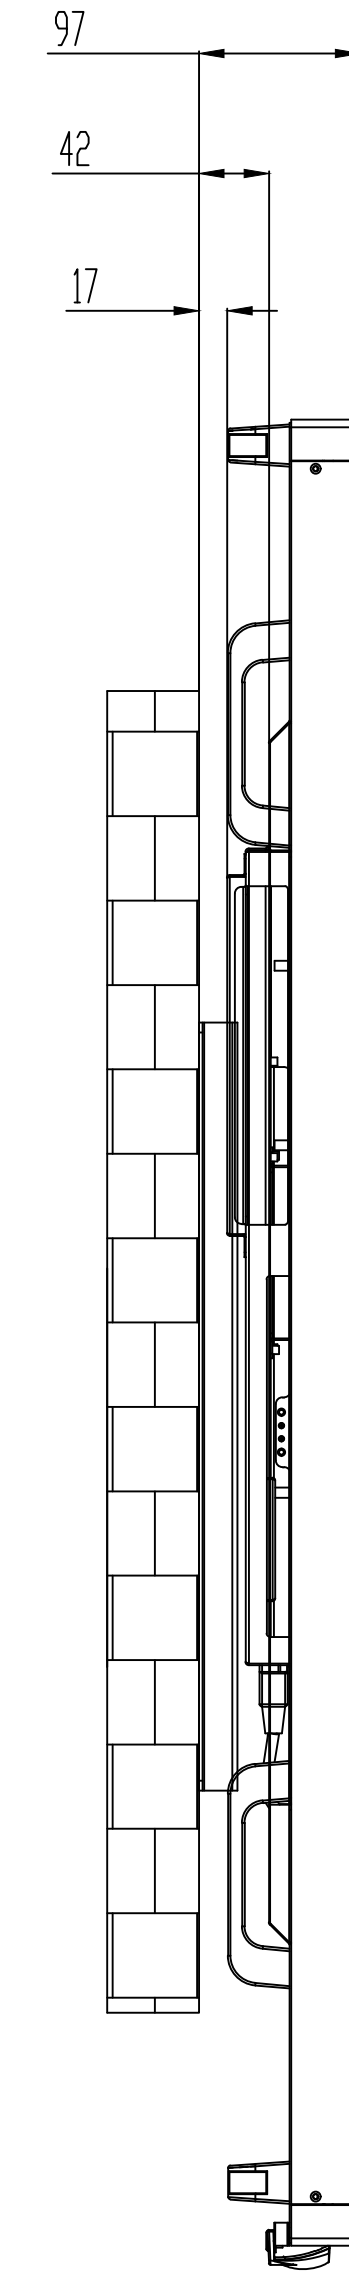

REV.NO	DATE/TARİH	NOTES/AÇIKLAMALAR
1	05.09.2019	ÇİZİM EKLENDİ.
2	05.11.2019	WALL HANGER ÇİZİMLERİ EKLENDİ.
3	20.12.2019	VESA BİÇİMLERİ EKLENDİ.
4	12.08.2020	PAKETLEME BİÇİMLERİ EKLENDİ.

BACK ID - DUVAR ARASI 44.8 mm'dir.

MODEL  
86598 VS  
W/DPS

DIMENSIONS (mm)

WIDTH mm	DEPTH mm	HEIGHT mm
-------------	-------------	--------------

PRODUCT

1928

80

1099

PACKAGING

2163

380

1405

ACTIVE CELL DIMENSIONS

TOLERANCES	K	NAME:	REV:
0.00/50.00	±0.10	86598 DS WALL HANGER	R04
50.01/100.00	±0.30	CREATED : SAIM BENLİ	DATE: 12.08.2020
100.01/250.00	±0.50	LAST REV. : CAN SAHİN	SHEET: 1 / 1
250.01/500.00	±0.75	CHECK : Hakan KÖYUNCUOĞLU	SCALE : 1
500.01/1000.00	±1.00	APPRV. : Deniz ÇETİNYÜREK	 UNIT mm
1000.01/2500.00	±1.50		
ANGLES	±0.5°	<b>VESTEL</b> VESTEL ELECTRONICS / DIJİTAL PRODUCTS OPERATIONS MANİSA/TURKİYE TEL:+90.236.2130660 FAX:+90.236.2130512	