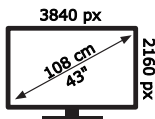

ENERG

VESTEL

PR43D-4H

127 kWh/1000h

ABCDEF **G**

127 kWh/1000h

50647299