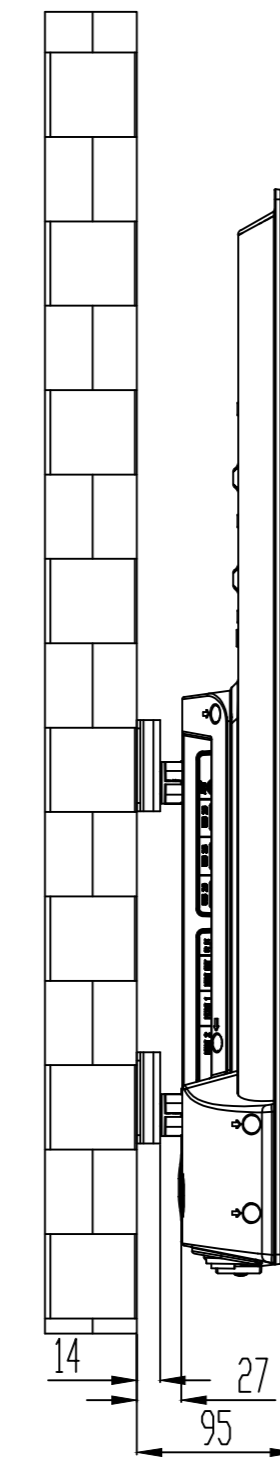

REV.NO	DATE/TARİH	NOTES/AÇIKLAMALAR
1	03.07.2023	ÇİZİM EKLENDİ.
2		
3		
4		
5		

MODEL	DIMENSIONS (mm)		
	WIDTH mm	DEPTH mm	HEIGHT mm
50660 VS	1119	66	646,9
PRODUCT	1119	66	646,9
PACKAGING	1215	154	780

TOLERANCES	K	NAME:	REV:
0.00/50.00	±0.10	50660 DS WALL HANGER	R01
50.01/100.00	±0.30	CREATED : ISIK ELCIN ONGUN	DATE: 03.07.2023
100.01/250.00	±0.50	LAST REV. : ISIK ELCIN ONGUN	SHEET: 1 / 1
250.01/500.00	±0.75	CHECK : HAKAN KODYUNCUOGLU	SCALE : 1
500.01/1000.00	±1.00	APPRV. : DENİZ ÇETİNYÜREK	
1000.01/2500.00	±1.50		
ANGLES	±0.5°		