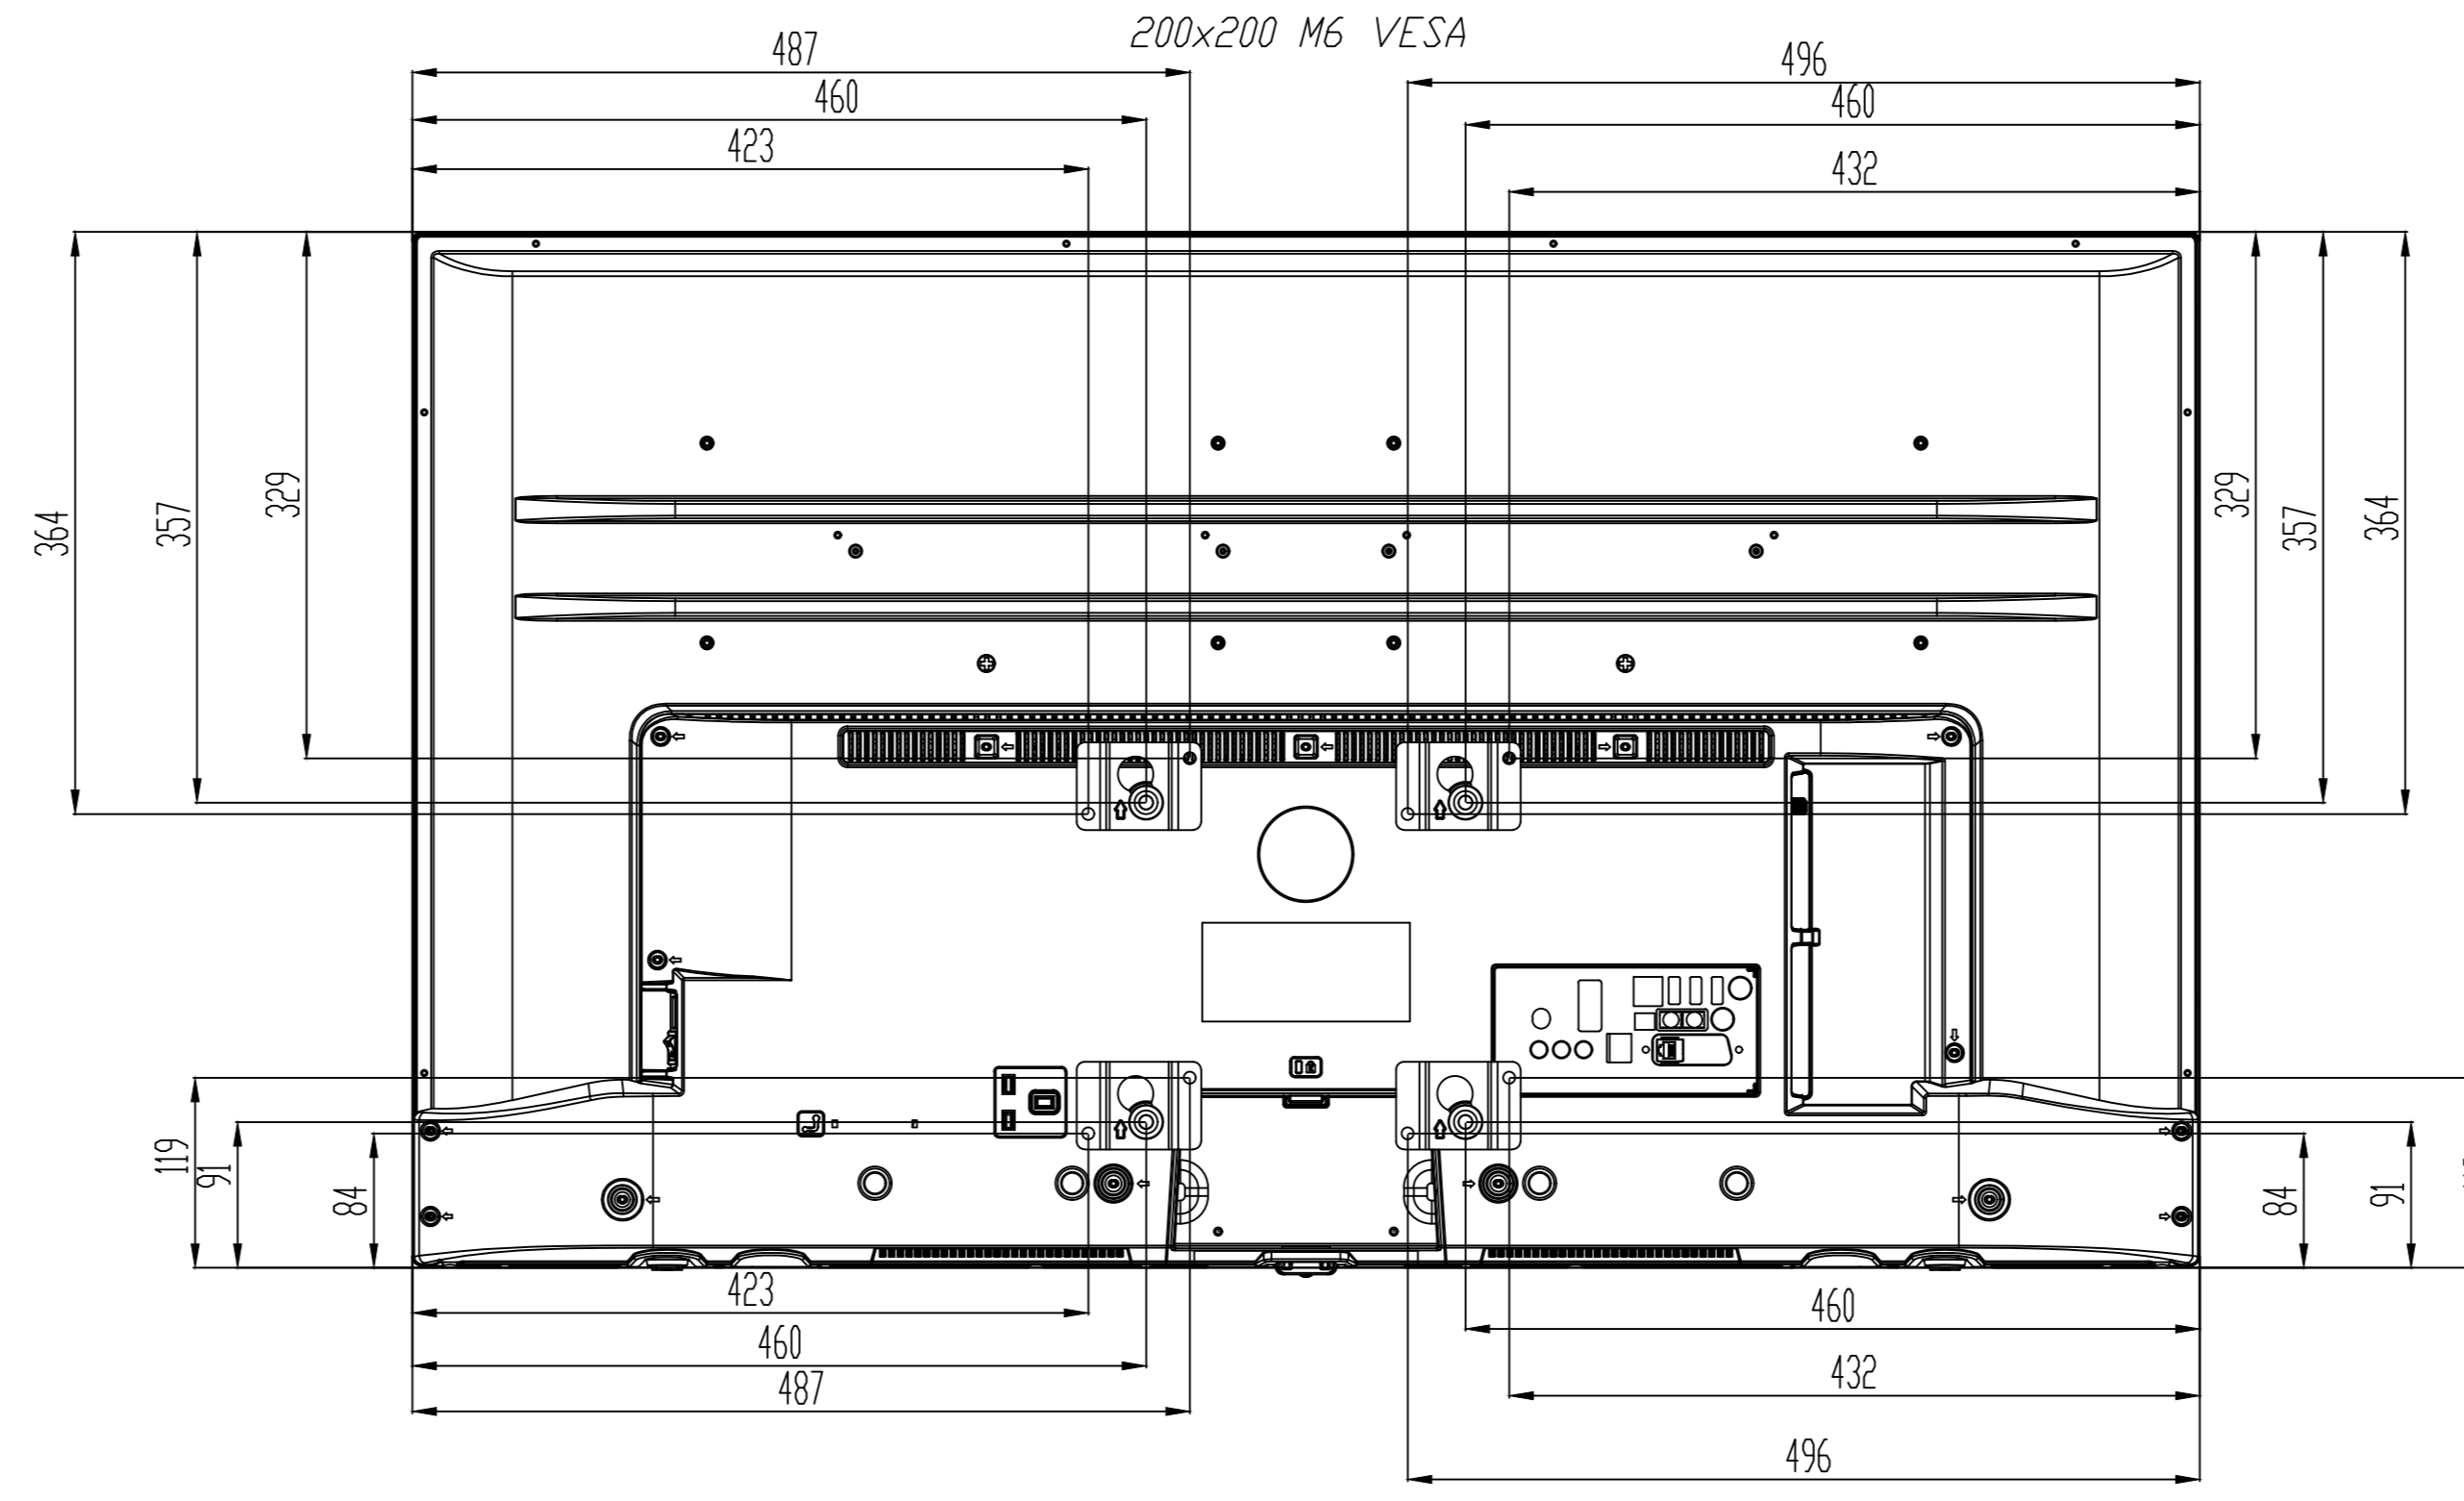

REV.NO	DATE/TARİH	NOTES/AÇIKLAMALAR
1	03.07.2023	ÇİZİM EKLENDİ.
2		
3		
4		
5		

MODEL	DIMENSIONS (mm)		
	WIDTH mm	DEPTH mm	HEIGHT mm
50660 VS	1119	66	646,9
PRODUCT	1119	66	646,9
PACKAGING	1215	154	780

TOLERANCES	K	NAME:	REV:
0.00/50.00	±0.10	50660 DS WALL HANGER	R01
50.01/100.00	±0.30	CREATED : ISIK ELCIN ONGUN	DATE: 03.07.2023
100.01/250.00	±0.50	LAST REV. : ISIK ELCIN ONGUN	SHEET: 1 / 1
250.01/500.00	±0.75	CHECK : HAKAN KODYUNCUOGLU	SCALE : 1
500.01/1000.00	±1.00	APPRV. : DENİZ ÇETİNYÜREK	
1000.01/2500.00	±1.50		
ANGLES	±0.5°		