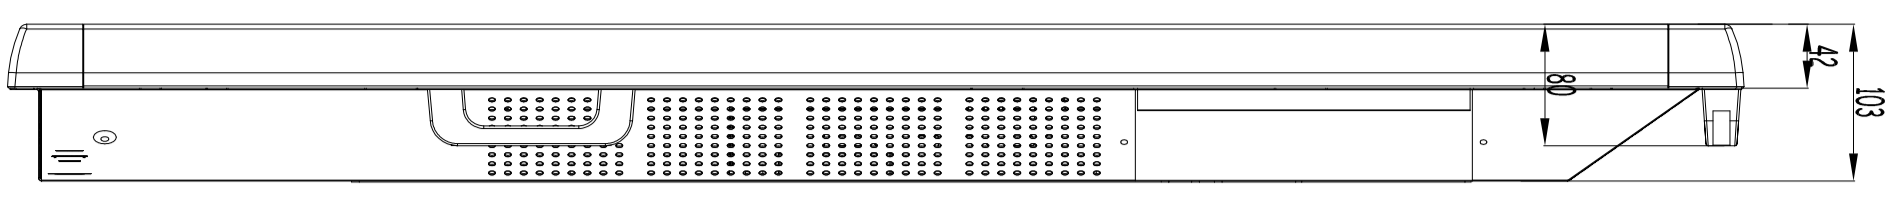

86990 DS

TV DIMENSIONS (mm)

TV ÖLÇÜLERİ

WIDTH GENİŞLİK mm	DEPTH DERİNLİK mm	HEIGHT YÜKSEKLİK mm
1975	103	1146

MODEL
86900 DS

PRODUCT DIMENSIONS

ÜRÜN ÖLÇÜLERİ

PRODUCT BOX

KUTU ÖLÇÜLERİ

2163

318

1405

1076

1907

ACTIVE CELL DIMENSIONS
AKTİF GÖRÜNTÜ ÖLÇÜLERİ

DIMENSIONS TOLERANCE +/- 1 mm
GENEL ÖLÇÜ TOLERANS +/- 1 mm