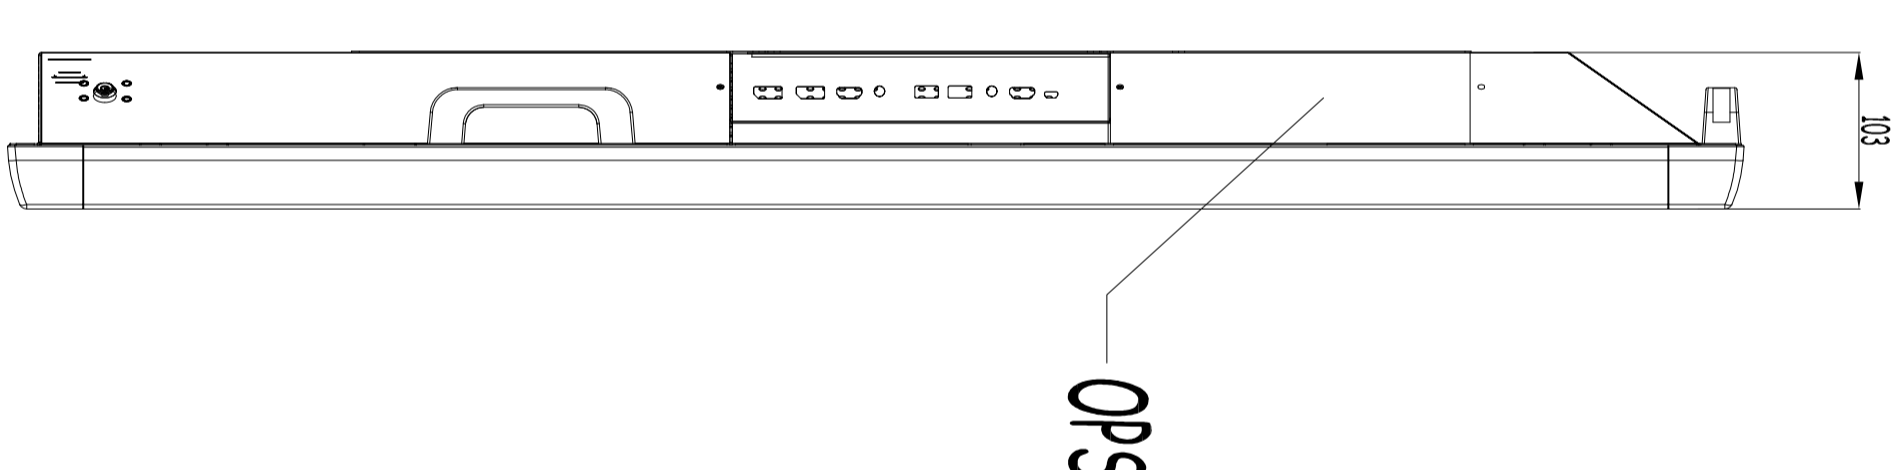

86990 DS

TV DIMENSIONS (mm)

TV ÖLÇÜLERİ

WIDTH GENİŞLİK mm	DEPTH DERİNLİK mm	HEIGHT YÜKSEKLİK mm
1975	103	1146

MODEL
86900 DS

PRODUCT DIMENSIONS

ÜRÜN ÖLÇÜLERİ

PRODUCT BOX

KUTU ÖLÇÜLERİ

2163

318

1405

1076

1907

ACTIVE CELL DIMENSIONS
AKTİF GÖRÜNTÜ ÖLÇÜLERİ

DIMENSIONS TOLERANCE +/- 1 mm
GENEL ÖLÇÜ TOLERANS +/- 1 mm