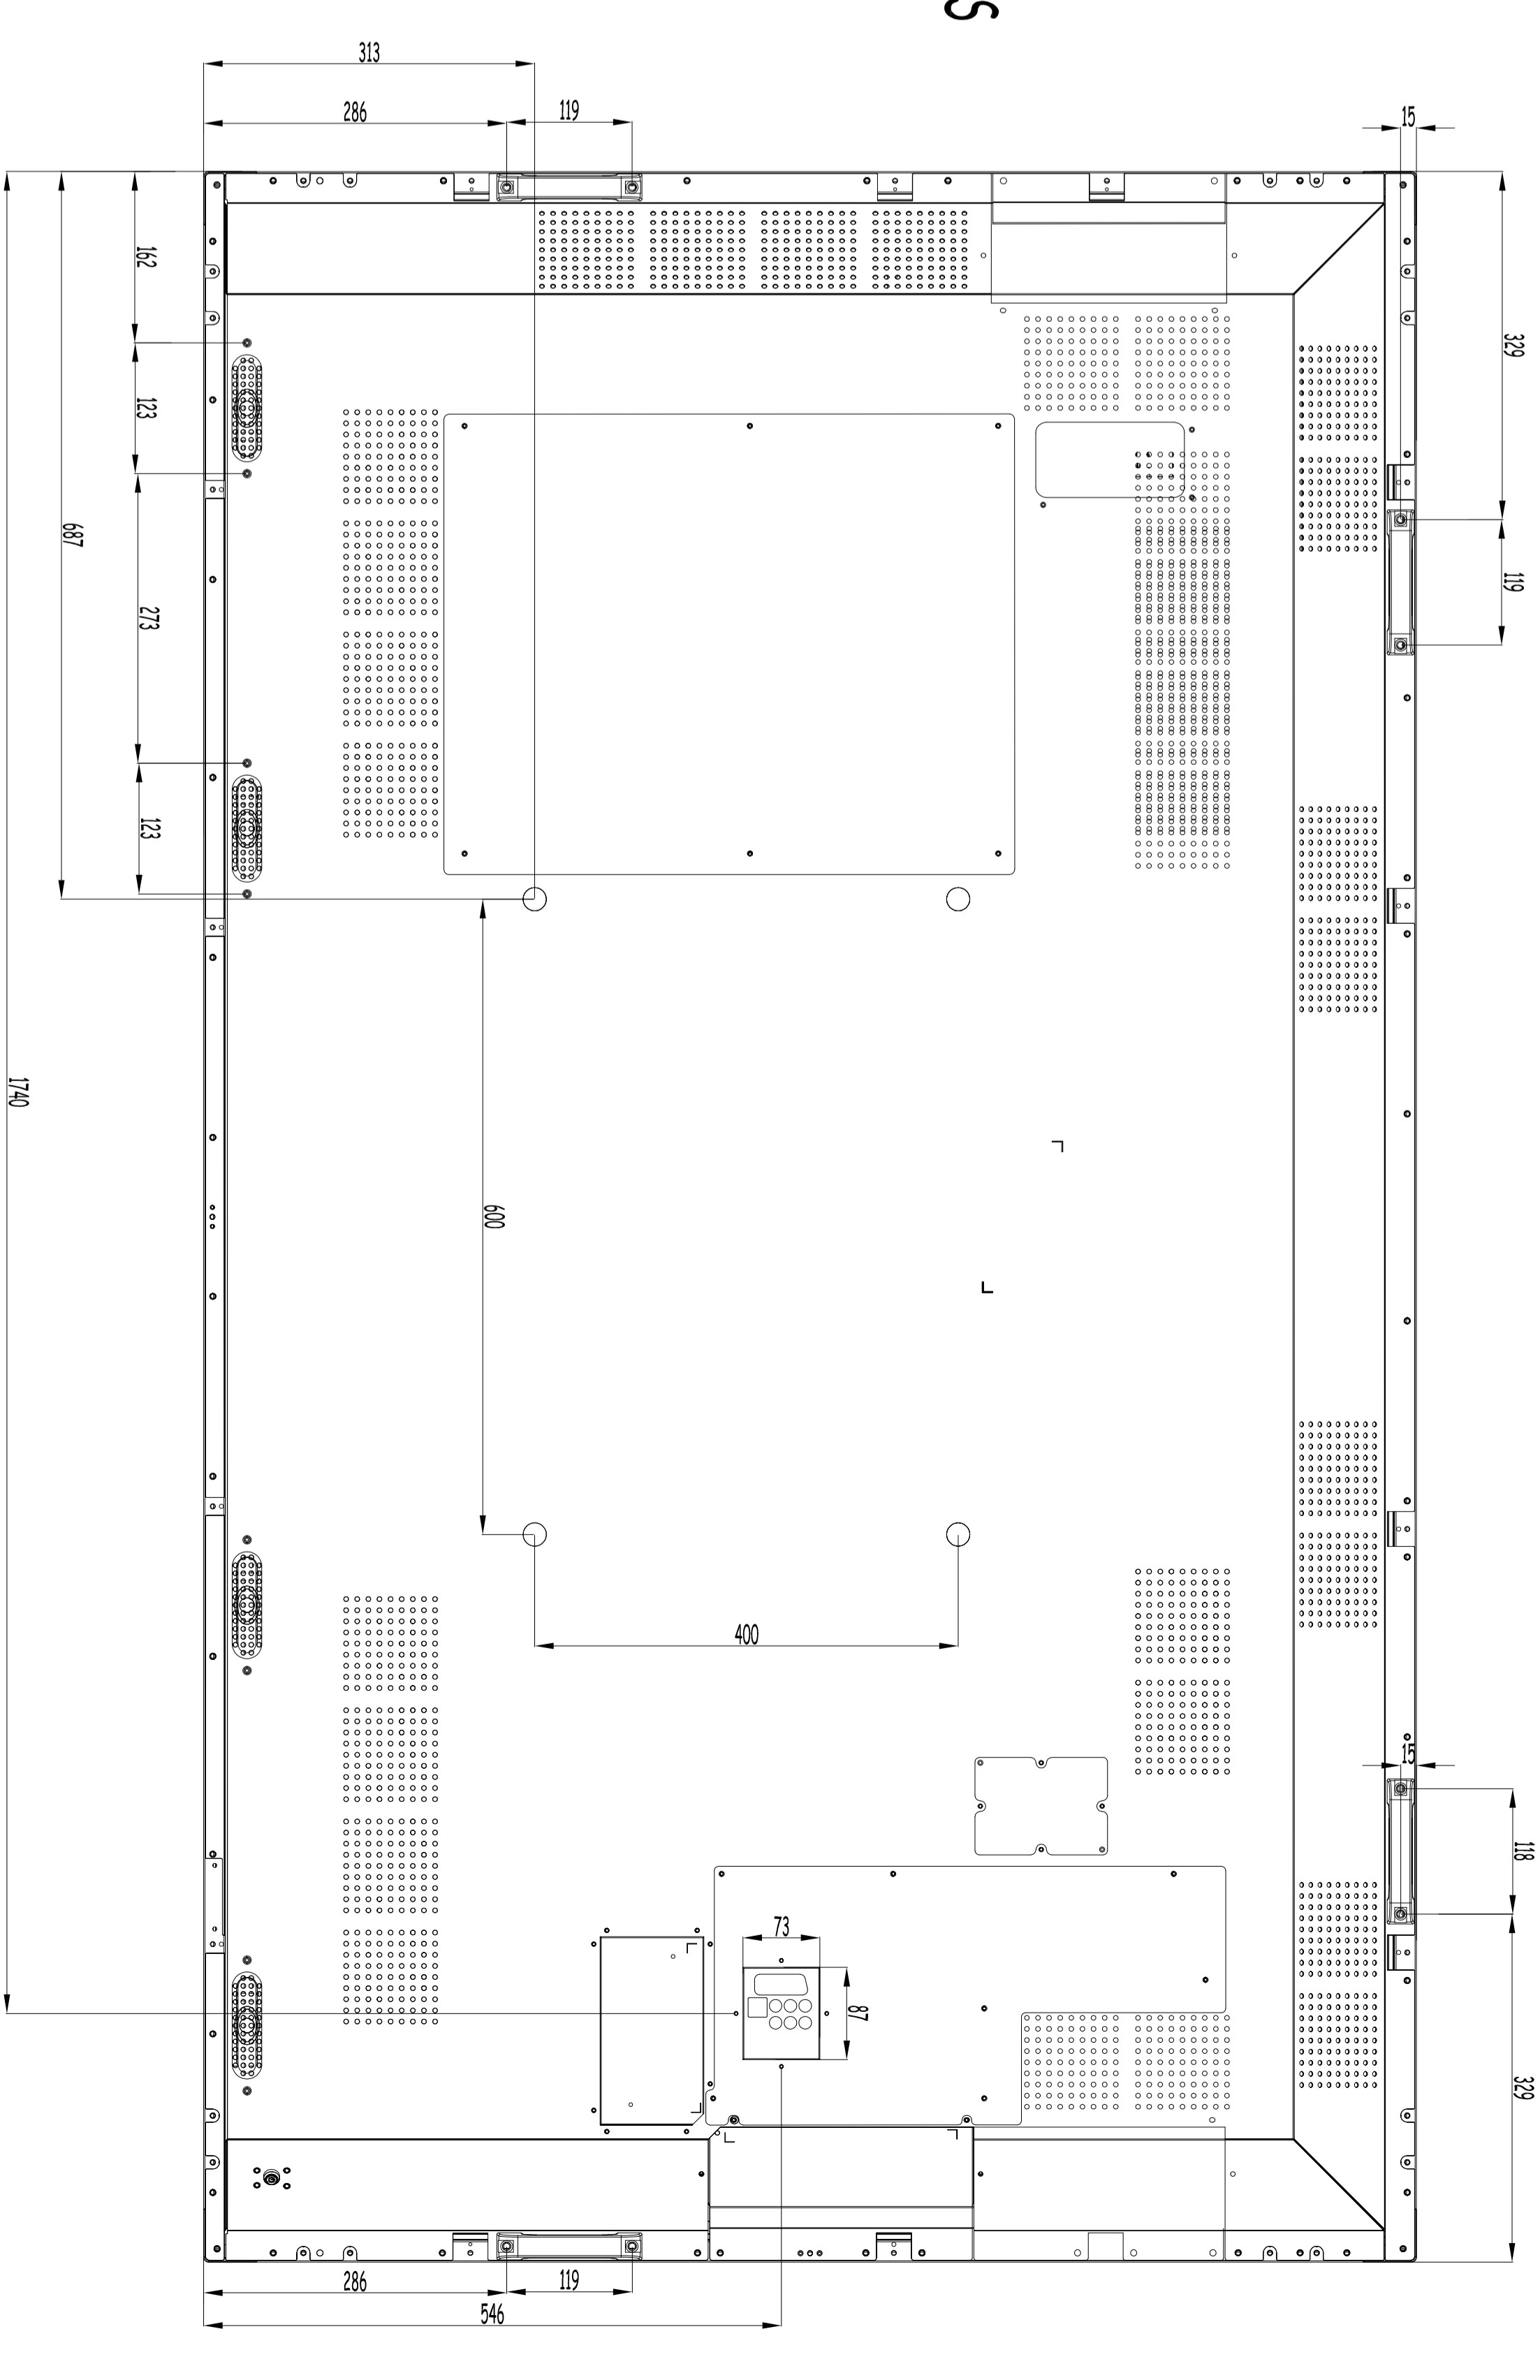

86990 DS

TV DIMENSIONS (mm)

TV ÖLÇÜLERİ

WIDTH GENİŞLİK mm	DEPTH DERİNLİK mm	HEIGHT YÜKSEKLİK mm
1975	103	1146

MODEL
86900 DS

PRODUCT DIMENSIONS

ÜRÜN ÖLÇÜLERİ

PRODUCT BOX

KUTU ÖLÇÜLERİ

2163

318

1405

1076

1907

ACTIVE CELL DIMENSIONS
AKTİF GÖRÜNTÜ ÖLÇÜLERİ

DIMENSIONS TOLERANCE +/- 1 mm
GENEL ÖLÇÜ TOLERANS +/- 1 mm