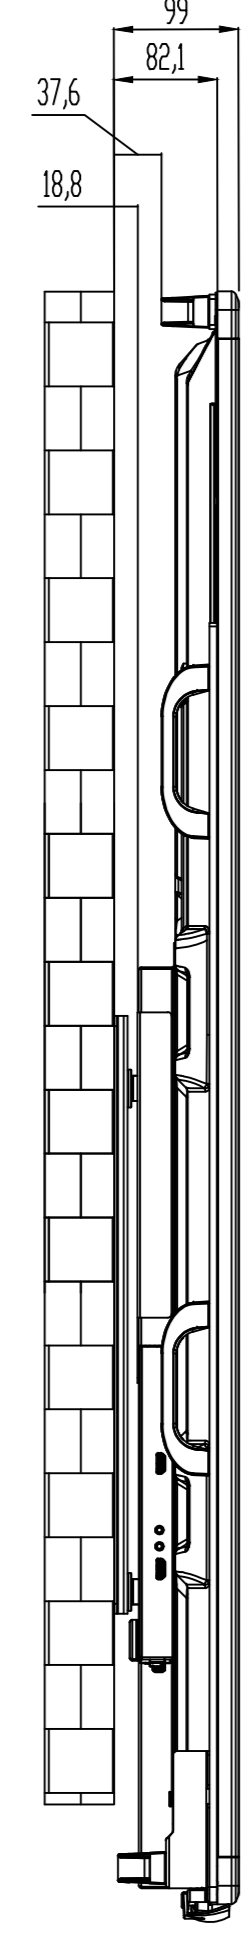

REV.NO	DATE/TARİH	NOTES/AÇIKLAMALAR
1	07.11.2022	ÇİZİM DÜZELTİLDİ.

MODEL	DIMENSIONS (mm)		
	WIDTH mm	DEPTH mm	HEIGHT mm
98599 IFPD			
PRODUCT	2225	96	1281.5
PACKAGING	2423	380	1563

TOLERANCES	K	NAME:	REV:
0.00/50.00	±0.10	98599 DS PR WITHOUT OPS HANGER WALL	R01
50.01/100.00	±0.30	CREATED : ISIK ELCIN DNGUN	DATE: 07.11.2022
100.01/250.00	±0.50	LAST REV. : ISIK ELCIN DNGUN	SHEET: 1 / 1
250.01/500.00	±0.75	CHECK : HAKAN KODYUNCUGLU	SCALE : 1
500.01/1000.00	±1.00	APPRV. : DENİZ ÇETİNYÜREK	
1000.01/2500.00	±1.50		
ANGLES	±0.5°		