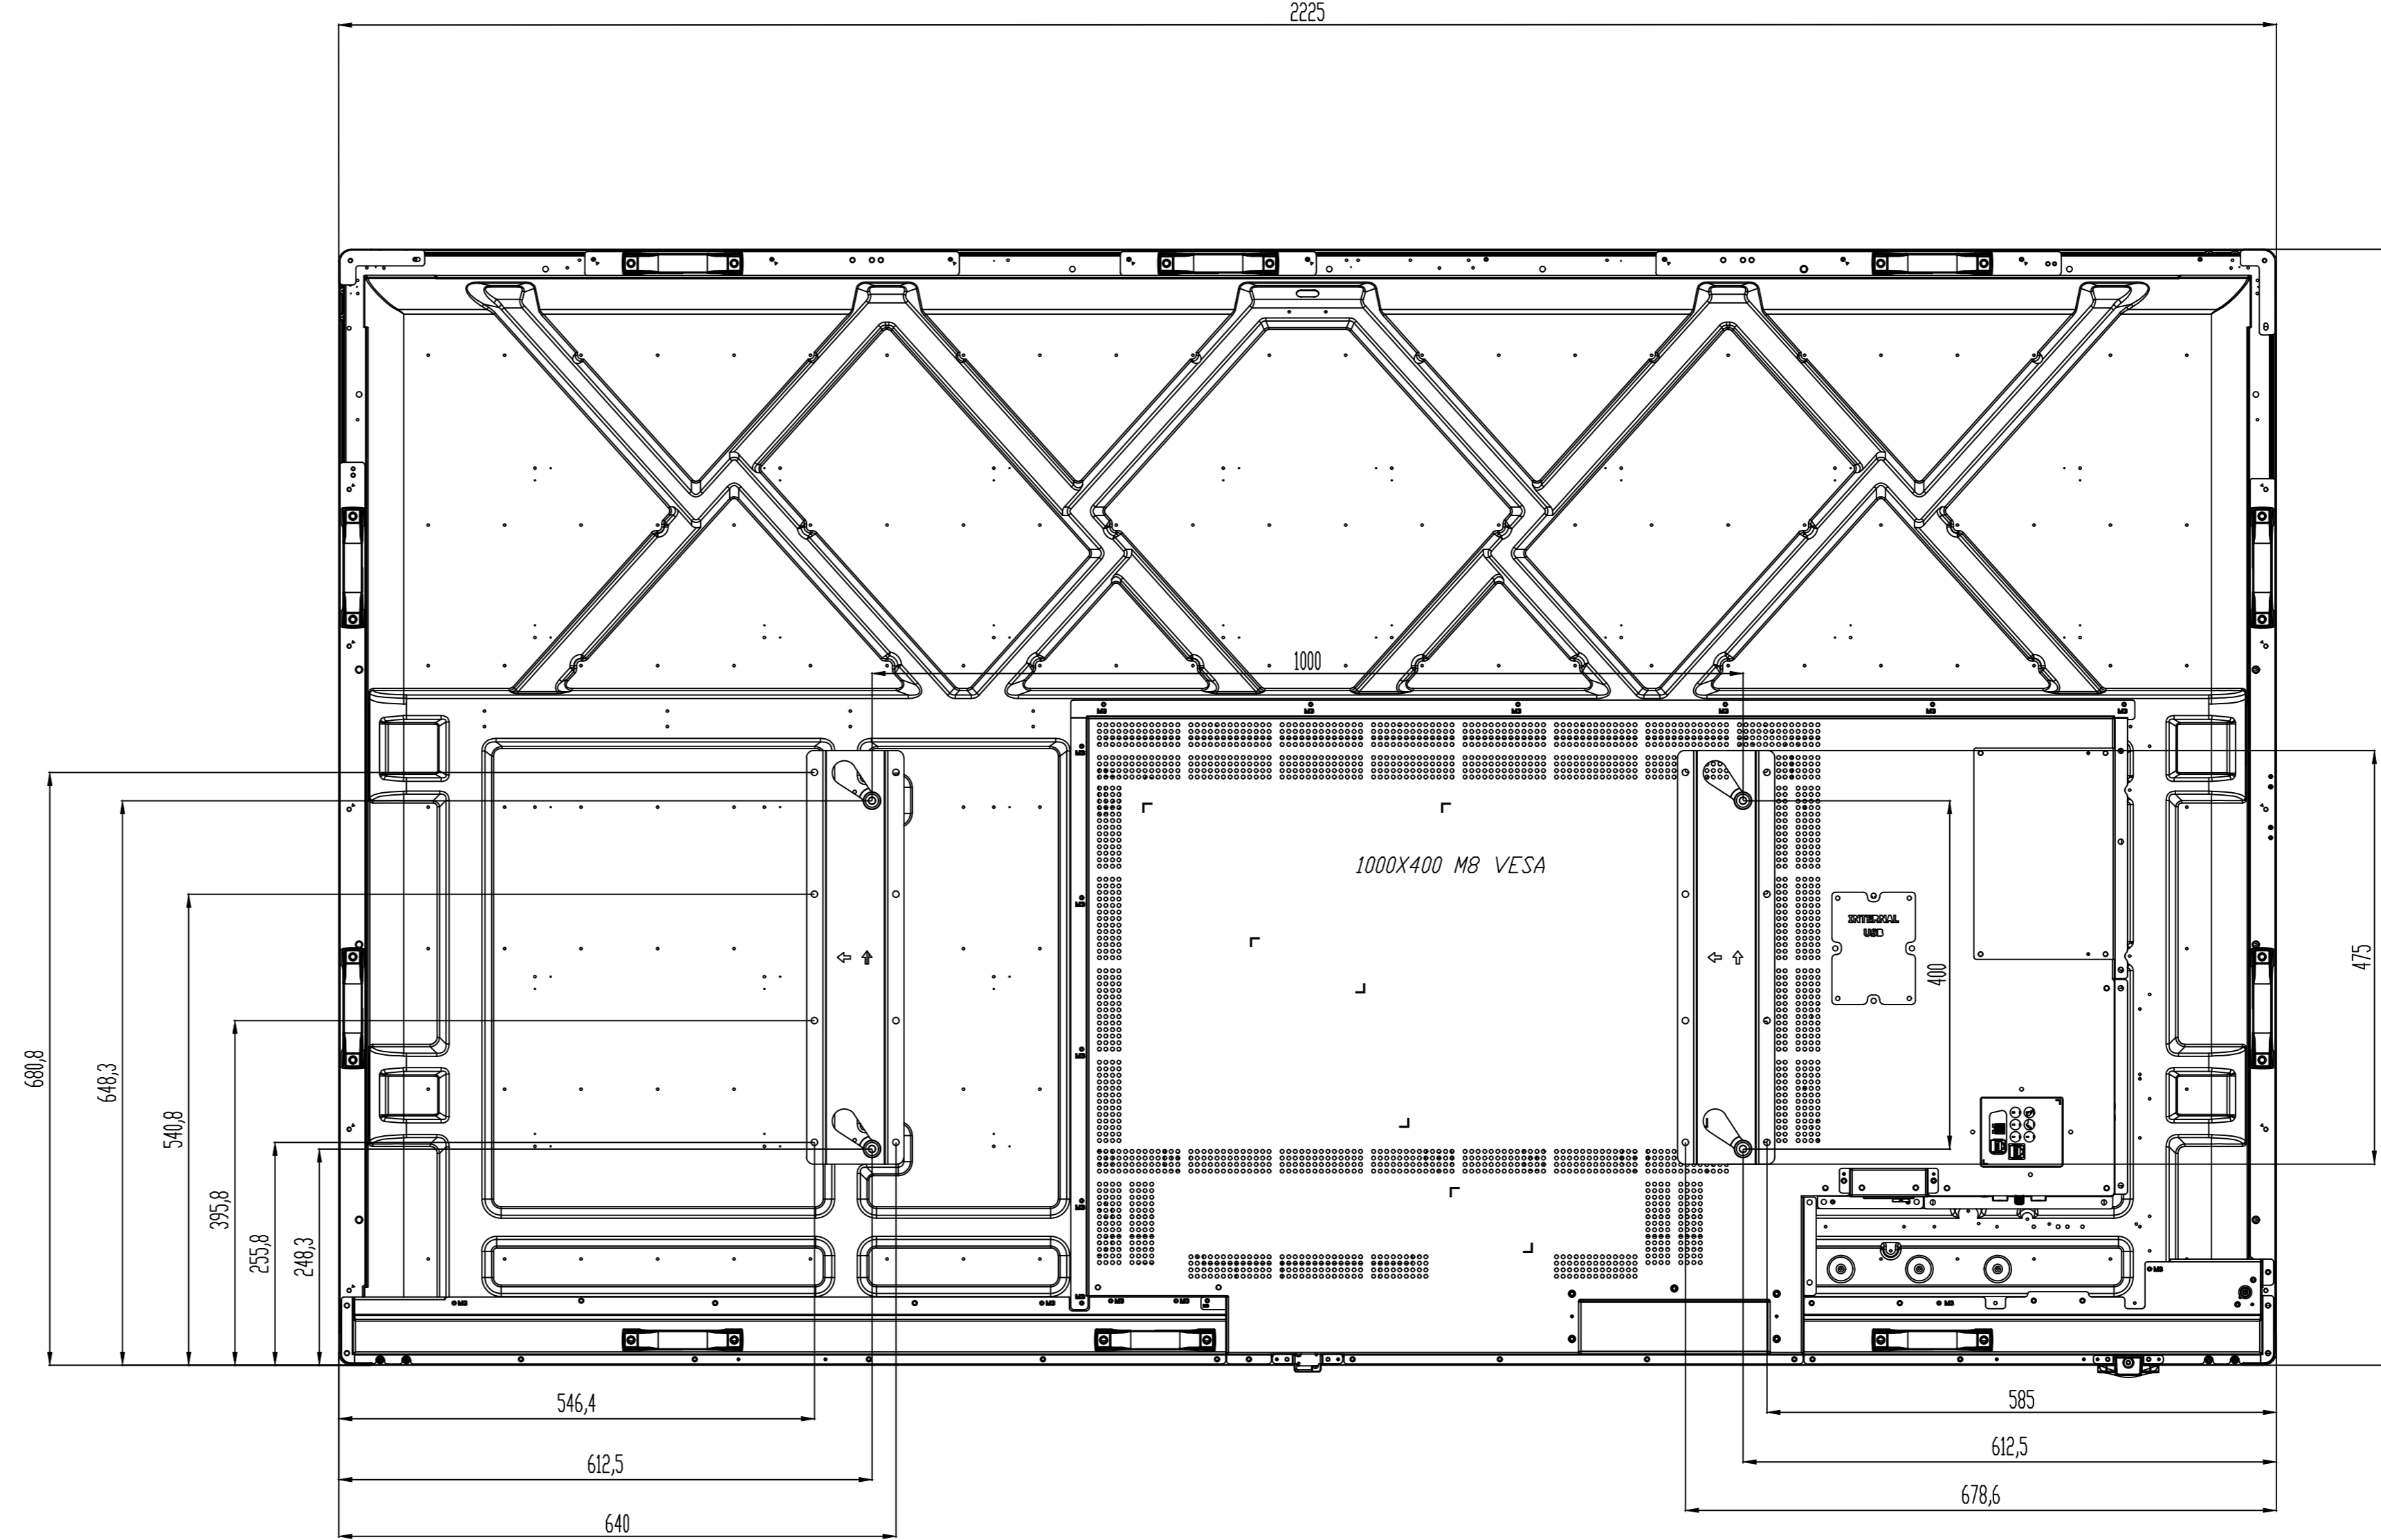

REV.NO	DATE/TARİH	NOTES/AÇIKLAMALAR
1	07.11.2022	ÇİZİM DÜZELTİLDİ.

MODEL	DIMENSIONS (mm)		
	WIDTH mm	DEPTH mm	HEIGHT mm
98599 IFPD			
PRODUCT	2225	96	1281.5
PACKAGING	2423	380	1563

TOLERANCES	K	NAME:	REV:
0.00/50.00	±0.10	98599 DS PR WITHOUT OPS HANGER WALL	R01
50.01/100.00	±0.30	CREATED : ISIK ELCIN DNGUN	DATE: 07.11.2022
100.01/250.00	±0.50	LAST REV. : ISIK ELCIN DNGUN	SHEET: 1 / 1
250.01/500.00	±0.75	CHECK : HAKAN KODYUNCUGLU	SCALE : 1
500.01/1000.00	±1.00	APPRV. : DENİZ ÇETİNYÜREK	
1000.01/2500.00	±1.50		
ANGLES	±0.5°		