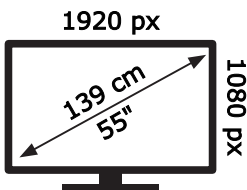

ENERG

VESTEL

UH55D-2H

77 kWh/1000h

50733342