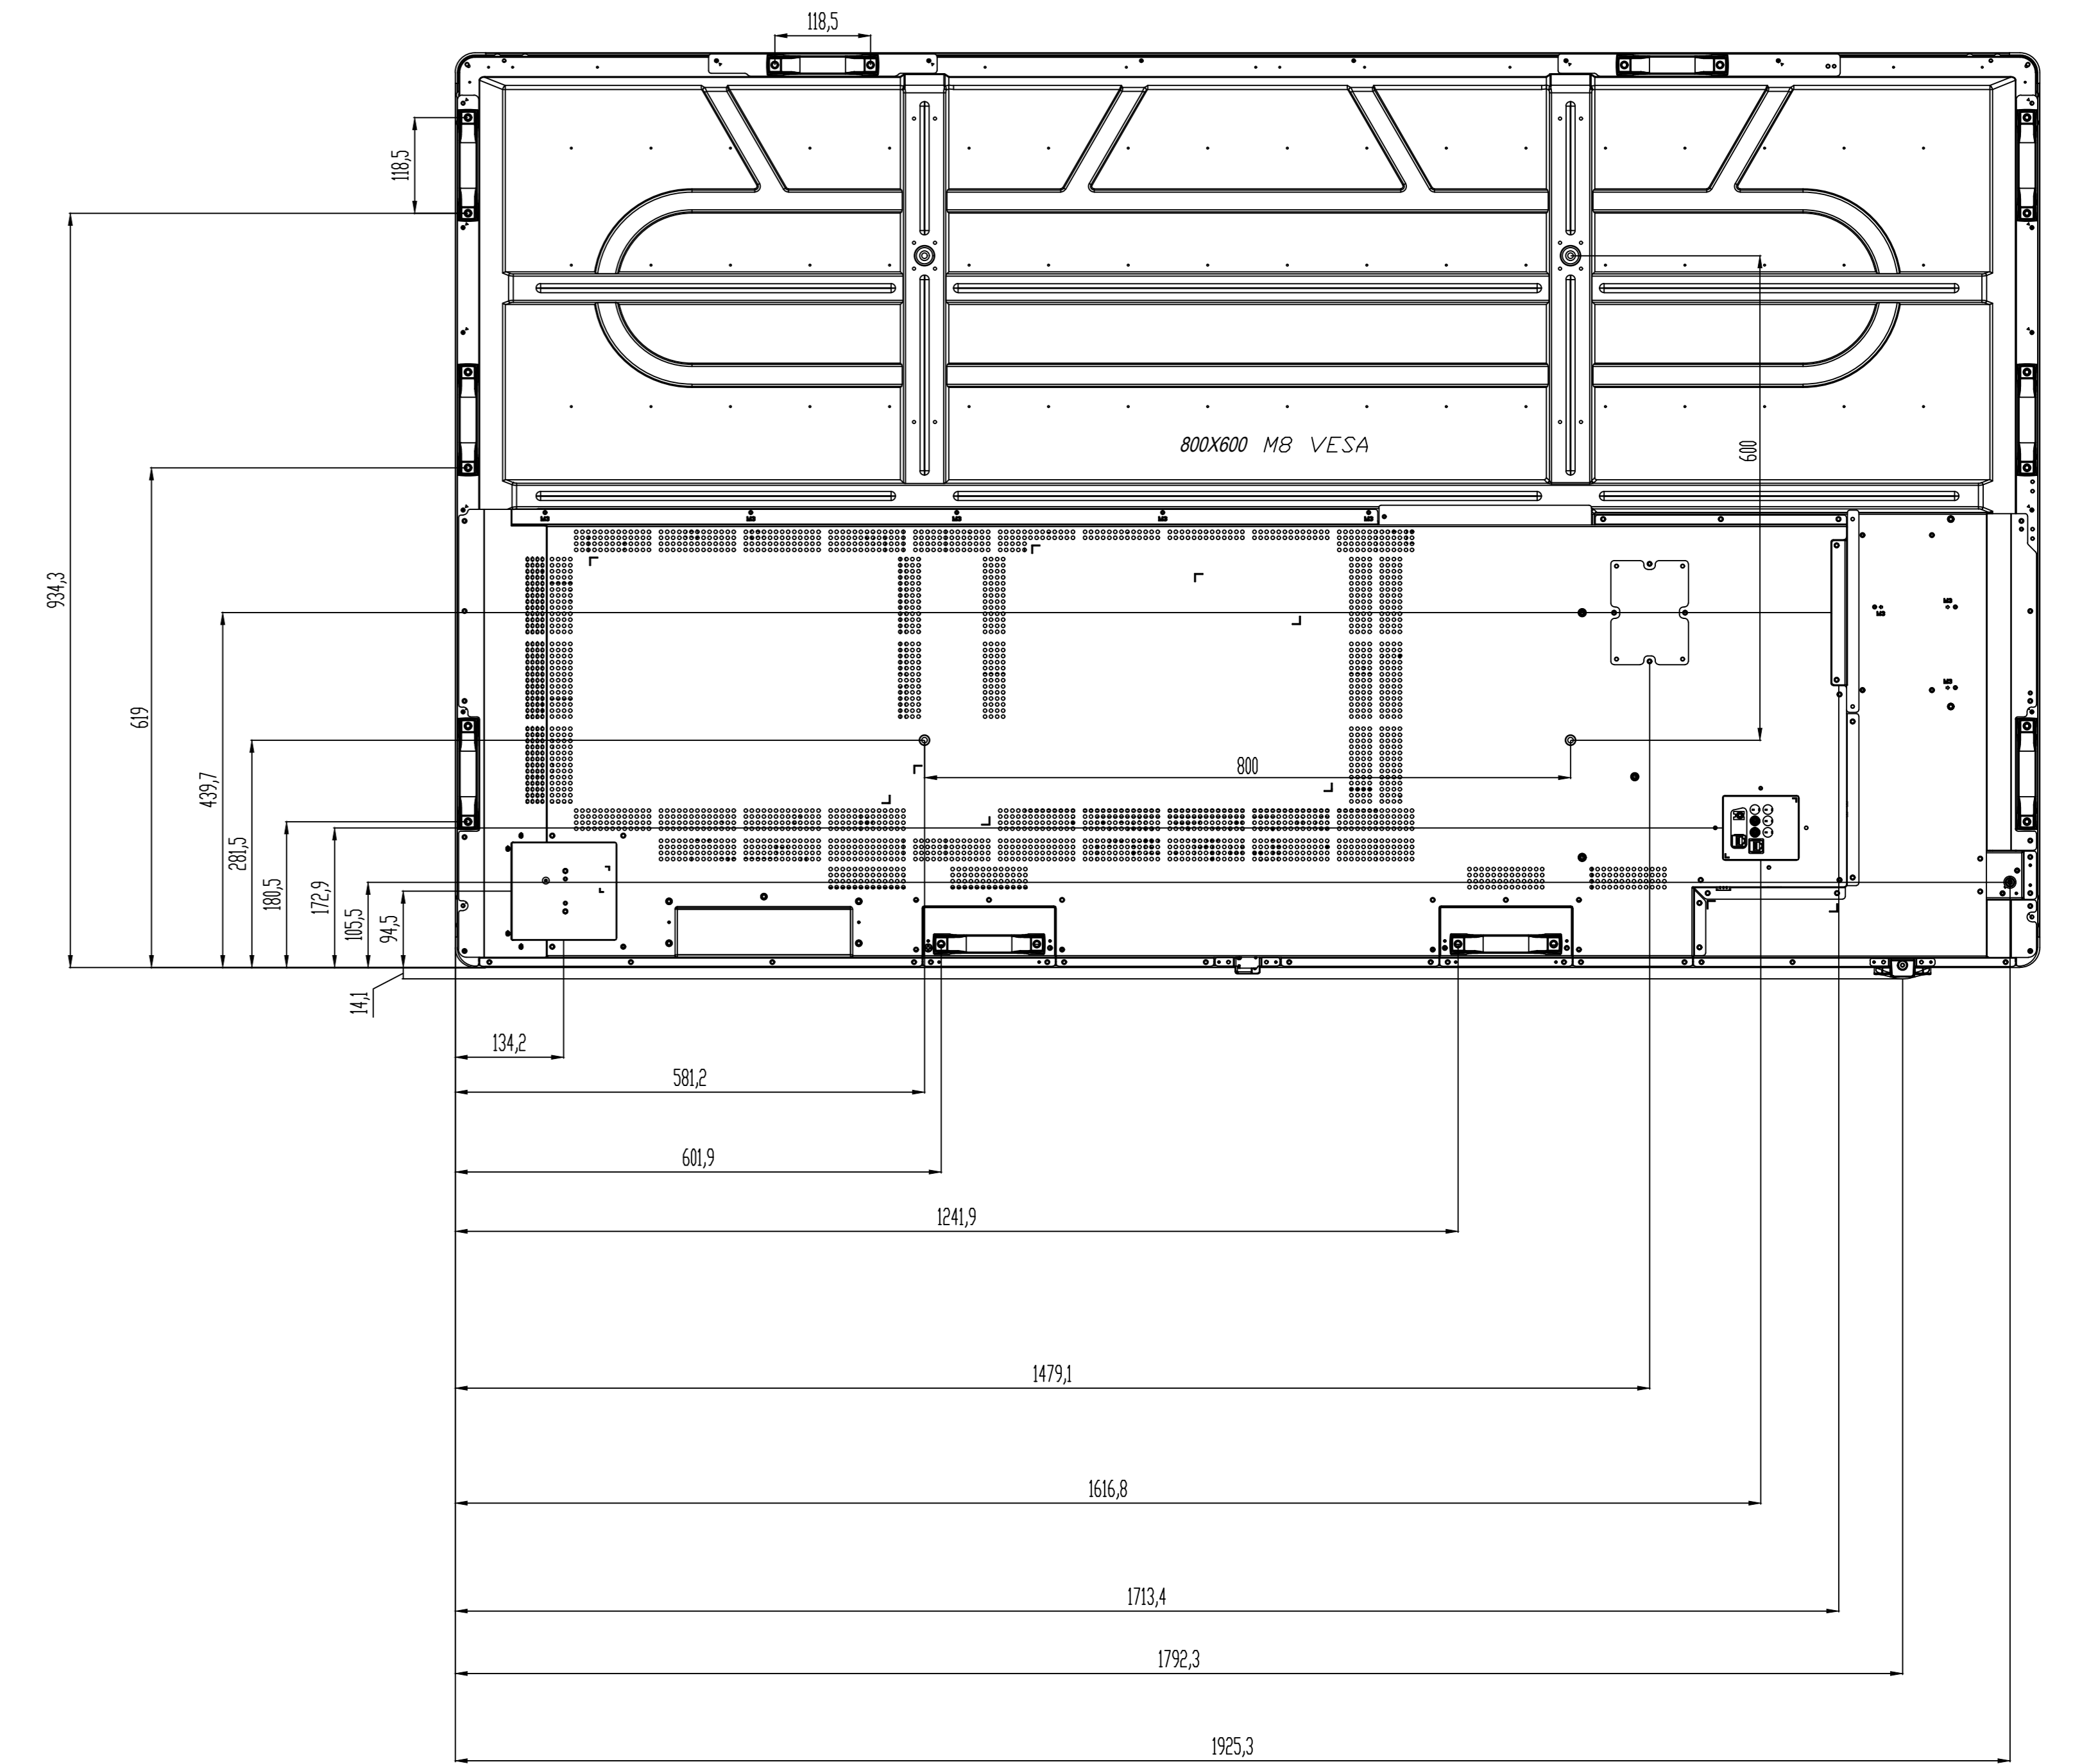

REV.NO	DATE/TARİH	NOTES/AÇIKLAMALAR
1	07.11.2022	ÇİZİM OLUSTURULDU.
2		
3		
4		
5		

MODEL	DIMENSIONS (mm)		
	WIDTH mm	DEPTH mm	HEIGHT mm
86596 IFPD	1962	92,5	1133
PRODUCT	1962	92,5	1133
PACKAGING	2150	367	1477

TOLERANCES	K	NAME:	REV:
0.00/50.00	±0.10	86598 DS PR WITHOUT OPS	R01
50.01/100.00	±0.30	CREATED : ISIK ELCIN DNGUN	DATE: 07.11.2022
100.01/250.00	±0.50	LAST REV. : ISIK ELCIN DNGUN	SHEET: 1 / 1
250.01/500.00	±0.75	CHECK : HAKAN KODYUNCUOGLU	SCALE : 1
500.01/1000.00	±1.00	APPRV. : DENİZ ÇETİNYÜREK	
1000.01/2500.00	±1.50		
ANGLES	±0.5°		