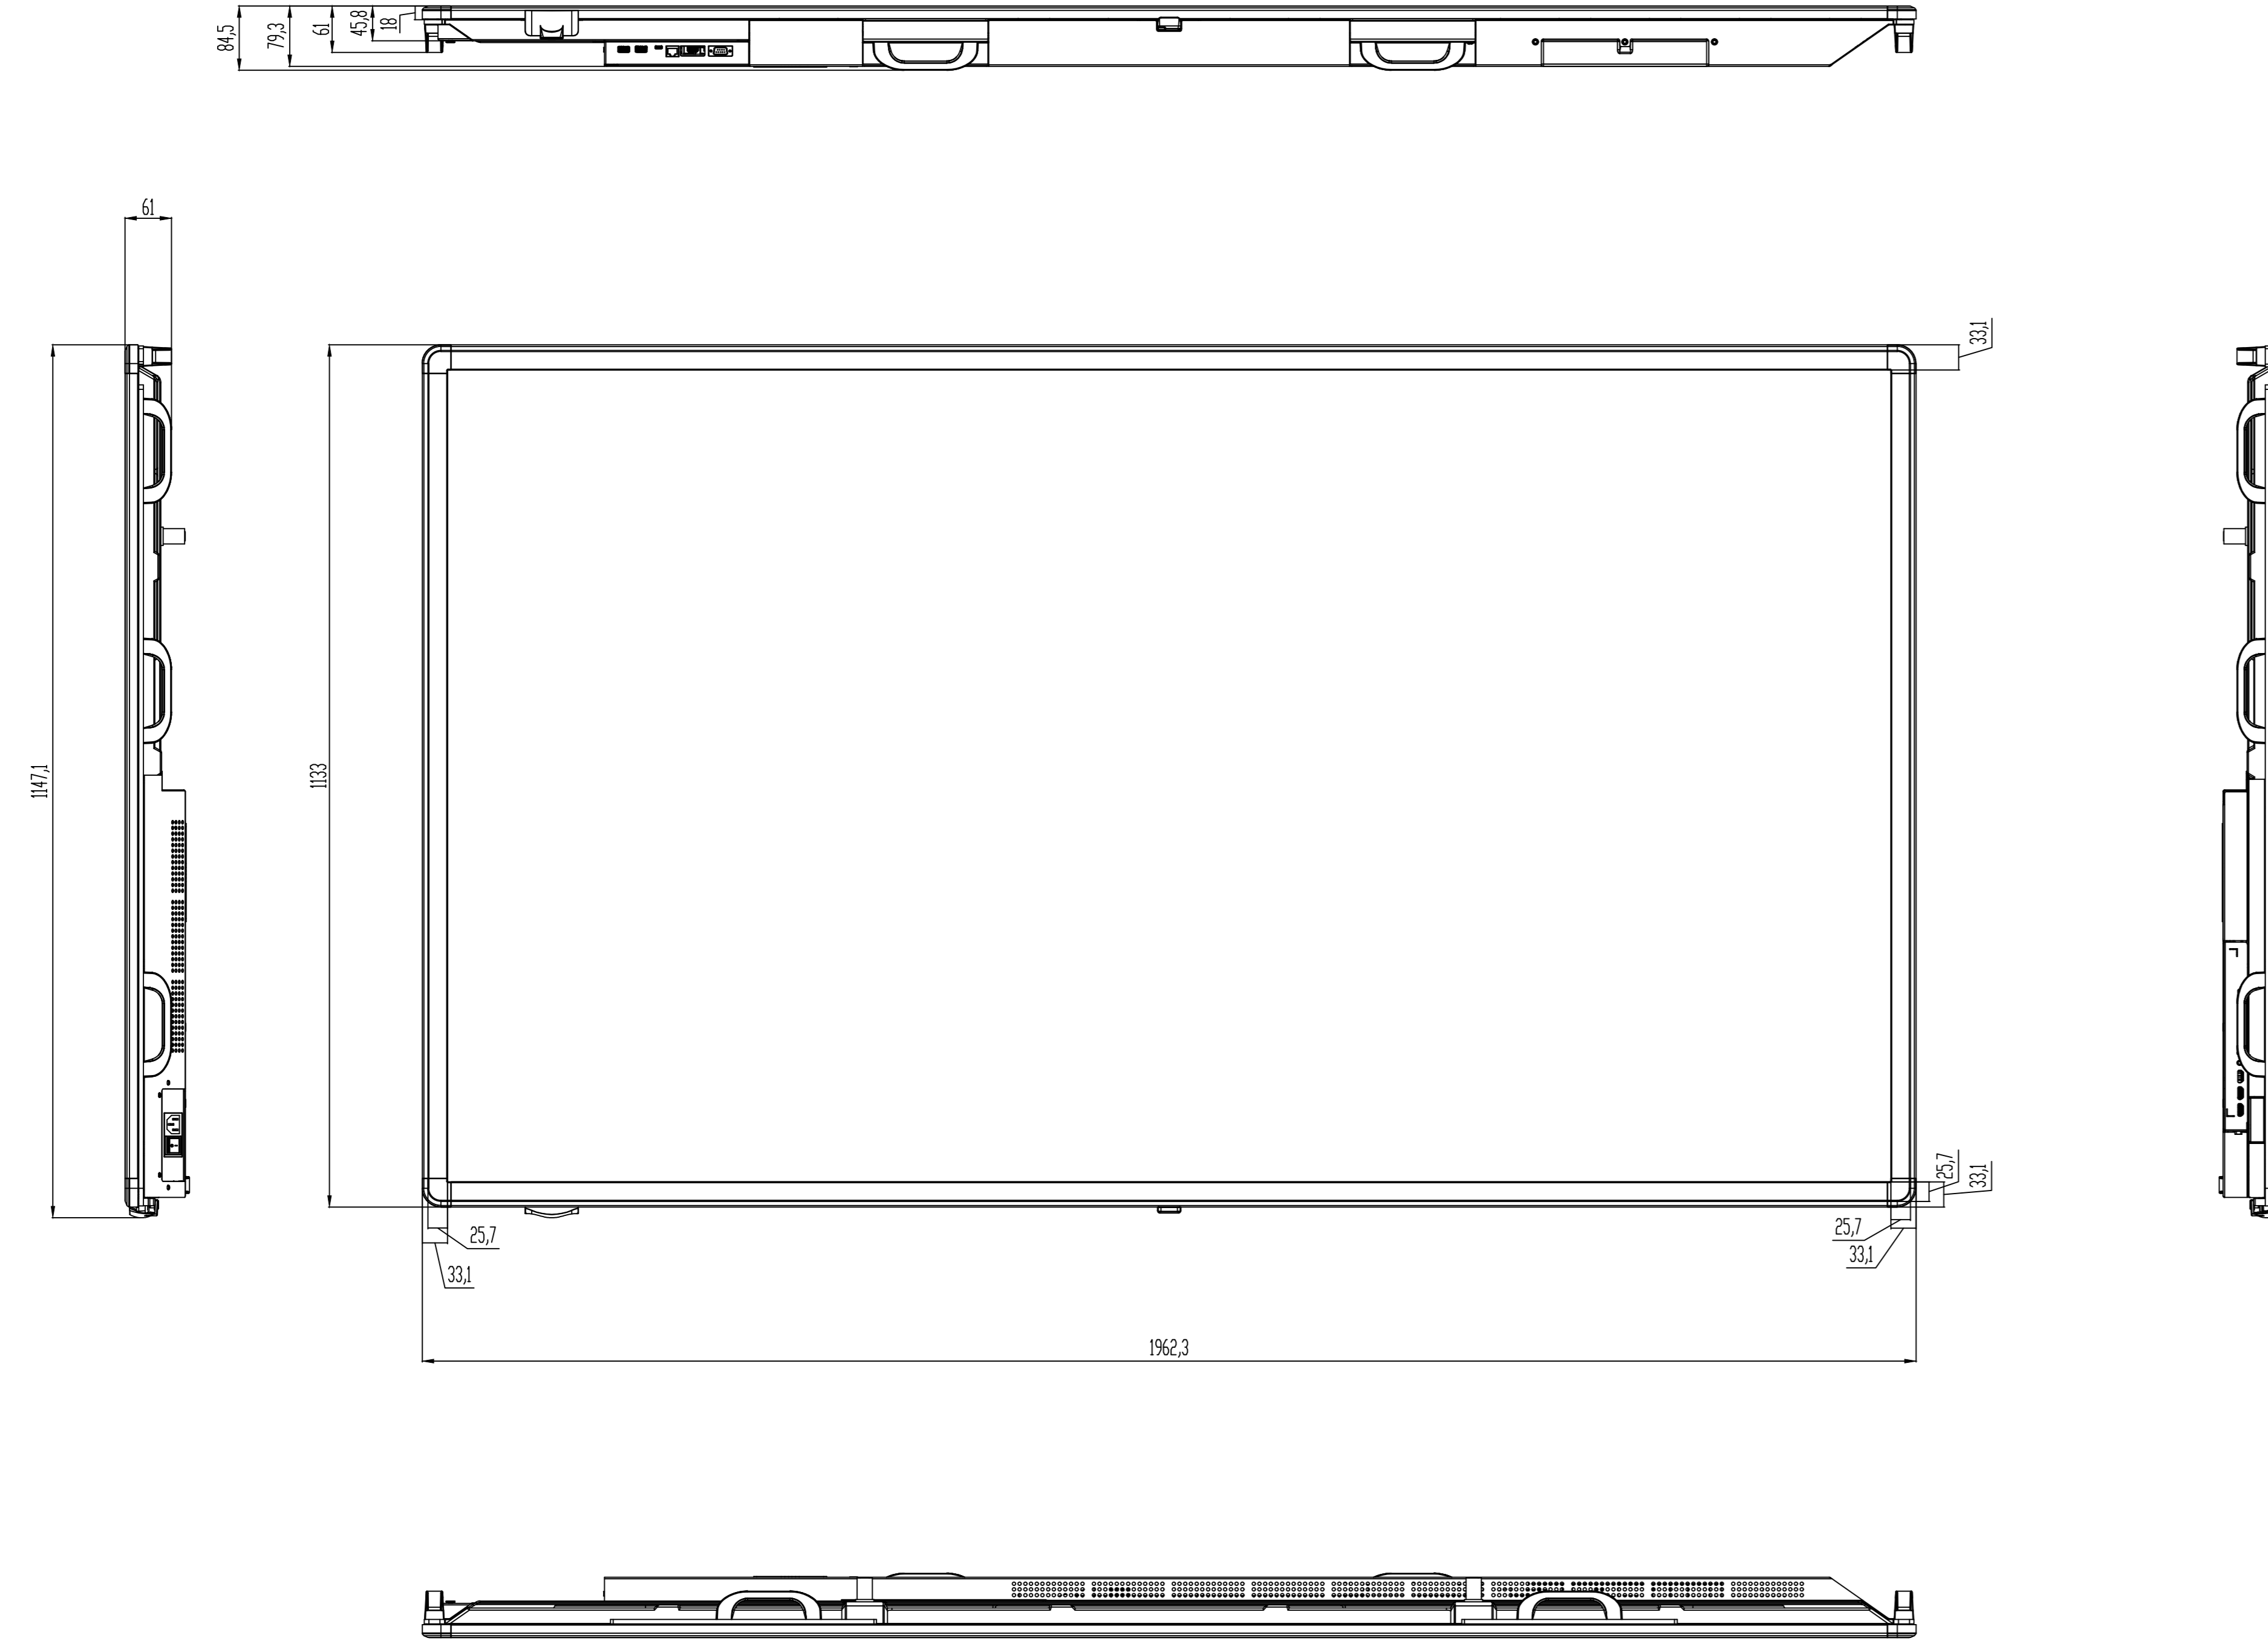

REV.NO	DATE/TARİH	NOTES/AÇIKLAMALAR
1	07.11.2022	ÇİZİM OLUSTURULDU.
2		
3		
4		
5		

MODEL	DIMENSIONS (mm)		
	WIDTH mm	DEPTH mm	HEIGHT mm
86596 IFPD	1962	92,5	1133
PRODUCT	1962	92,5	1133
PACKAGING	2150	367	1477

TOLERANCES	K	NAME:	REV:
0.00/50.00	±0.10	86598 DS PR WITHOUT OPS	R01
50.01/100.00	±0.30	CREATED : ISIK ELCIN DNGUN	DATE: 07.11.2022
100.01/250.00	±0.50	LAST REV. : ISIK ELCIN DNGUN	SHEET: 1 / 1
250.01/500.00	±0.75	CHECK : HAKAN KODYUNCUOGLU	SCALE : 1
500.01/1000.00	±1.00	APPRV. : DENİZ ÇETİNYÜREK	
1000.01/2500.00	±1.50		
ANGLES	±0.5°		