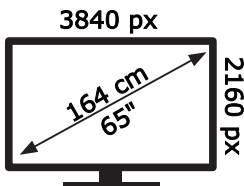

ENERG

VESTEL

PN65D-4H

194 kWh/1000h

ABCDEF **G**

194 kWh/1000h

50647328

2019/2013