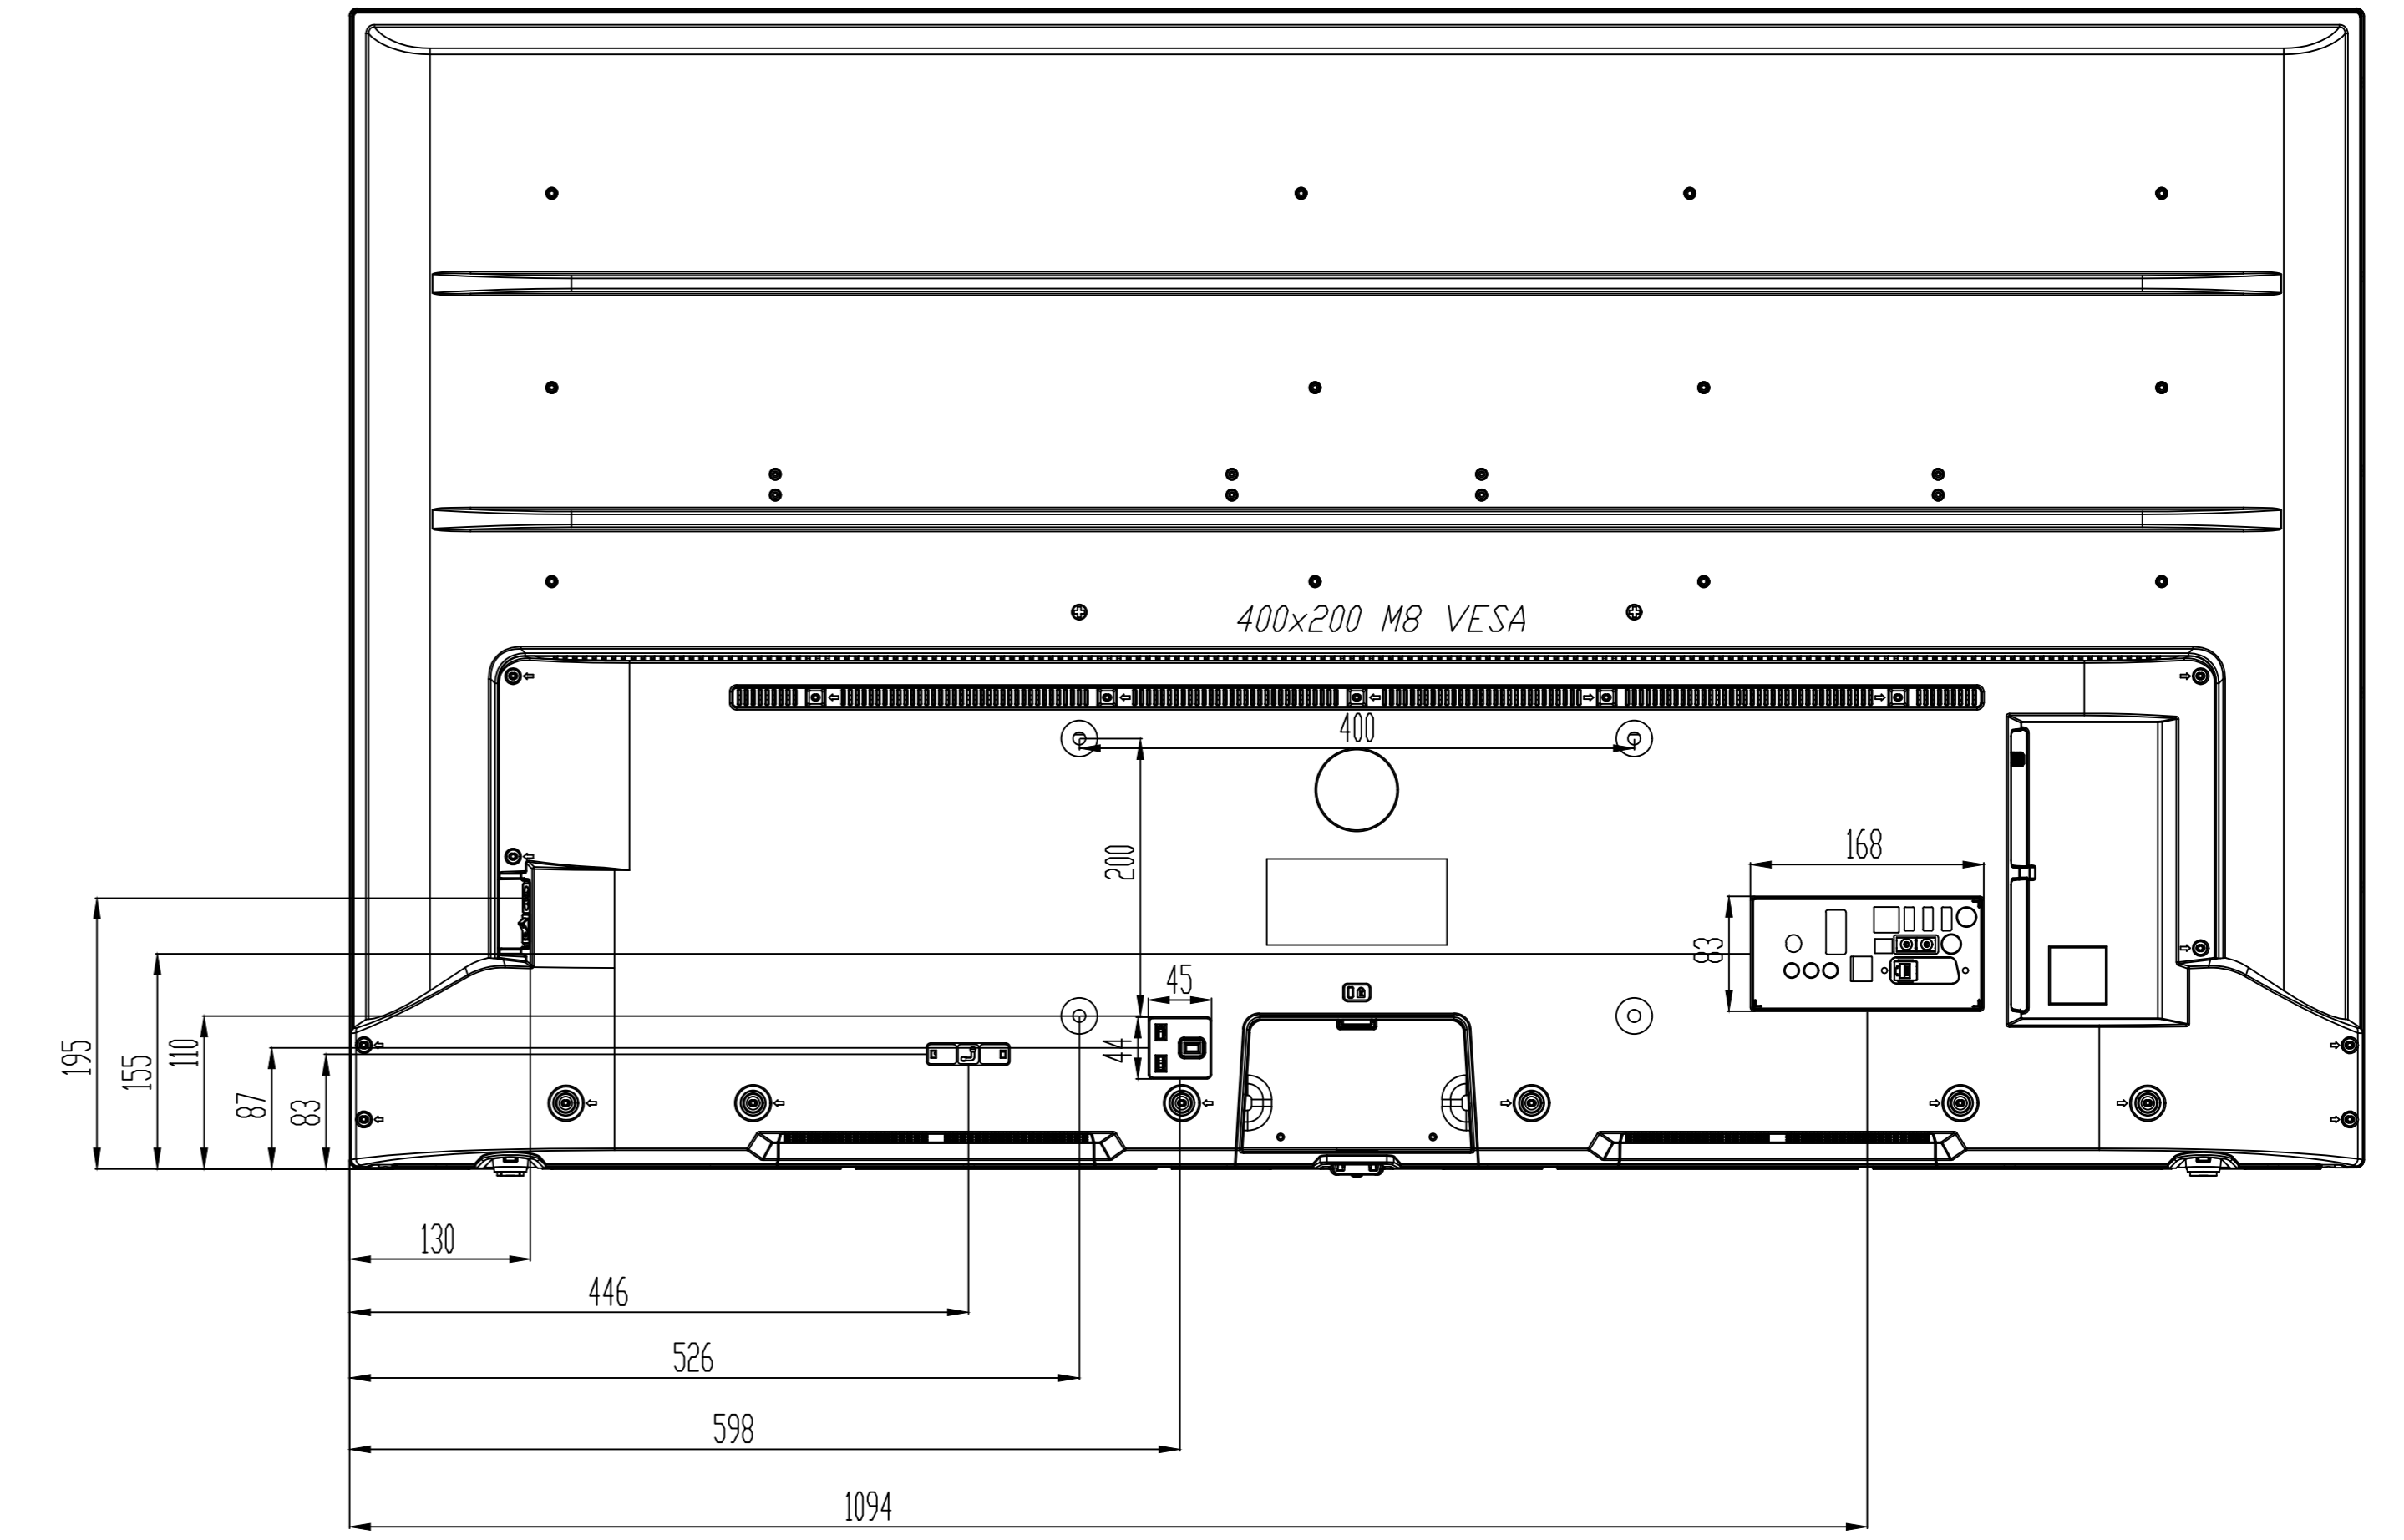

REV.NO	DATE/TARİH	NOTES/AÇIKLAMALAR
1	23.06.2023	ÇİZİM EKLENDİ.
2	17.01.2024	DLCU DÜZENLENDİ.
3	04.03.2024	DLCU EKLENDİ.
4		
5		

MODEL	DIMENSIONS (mm)		
	WIDTH mm	DEPTH mm	HEIGHT mm
65660 VS	1452	72	837
PRODUCT	1452	72	837
PACKAGING	1650	180	1024

ACTIVE CELL DIMENSIONS

TOLERANCES	K	NAME:	REV:
0.00/50.00	±0.10	65660 DS	R03
50.01/100.00	±0.30	CREATED : DGUZ PEKÖZ	DATE: 04.03.2024
100.01/250.00	±0.50	LAST REV. :CAN SAHİN	SHEET: 1 / 1
250.01/500.00	±0.75	CHECK : HAKAN KÖYÜNCÜOĞLU	SCALE : 1
500.01/1000.00	±1.00	APPRV. : DENİZ ÇETİNYÜREK	UNIT mm
1000.01/2500.00	±1.50		
ANGLES	±0.5°	<b>VESTEL</b> VESTEL ELECTRONICS / DİJİTAL PRODUCTS OPERATIONS MANİSA/TURKIYE TEL:+90.236.2130660 FAX:+90.236.2130512	