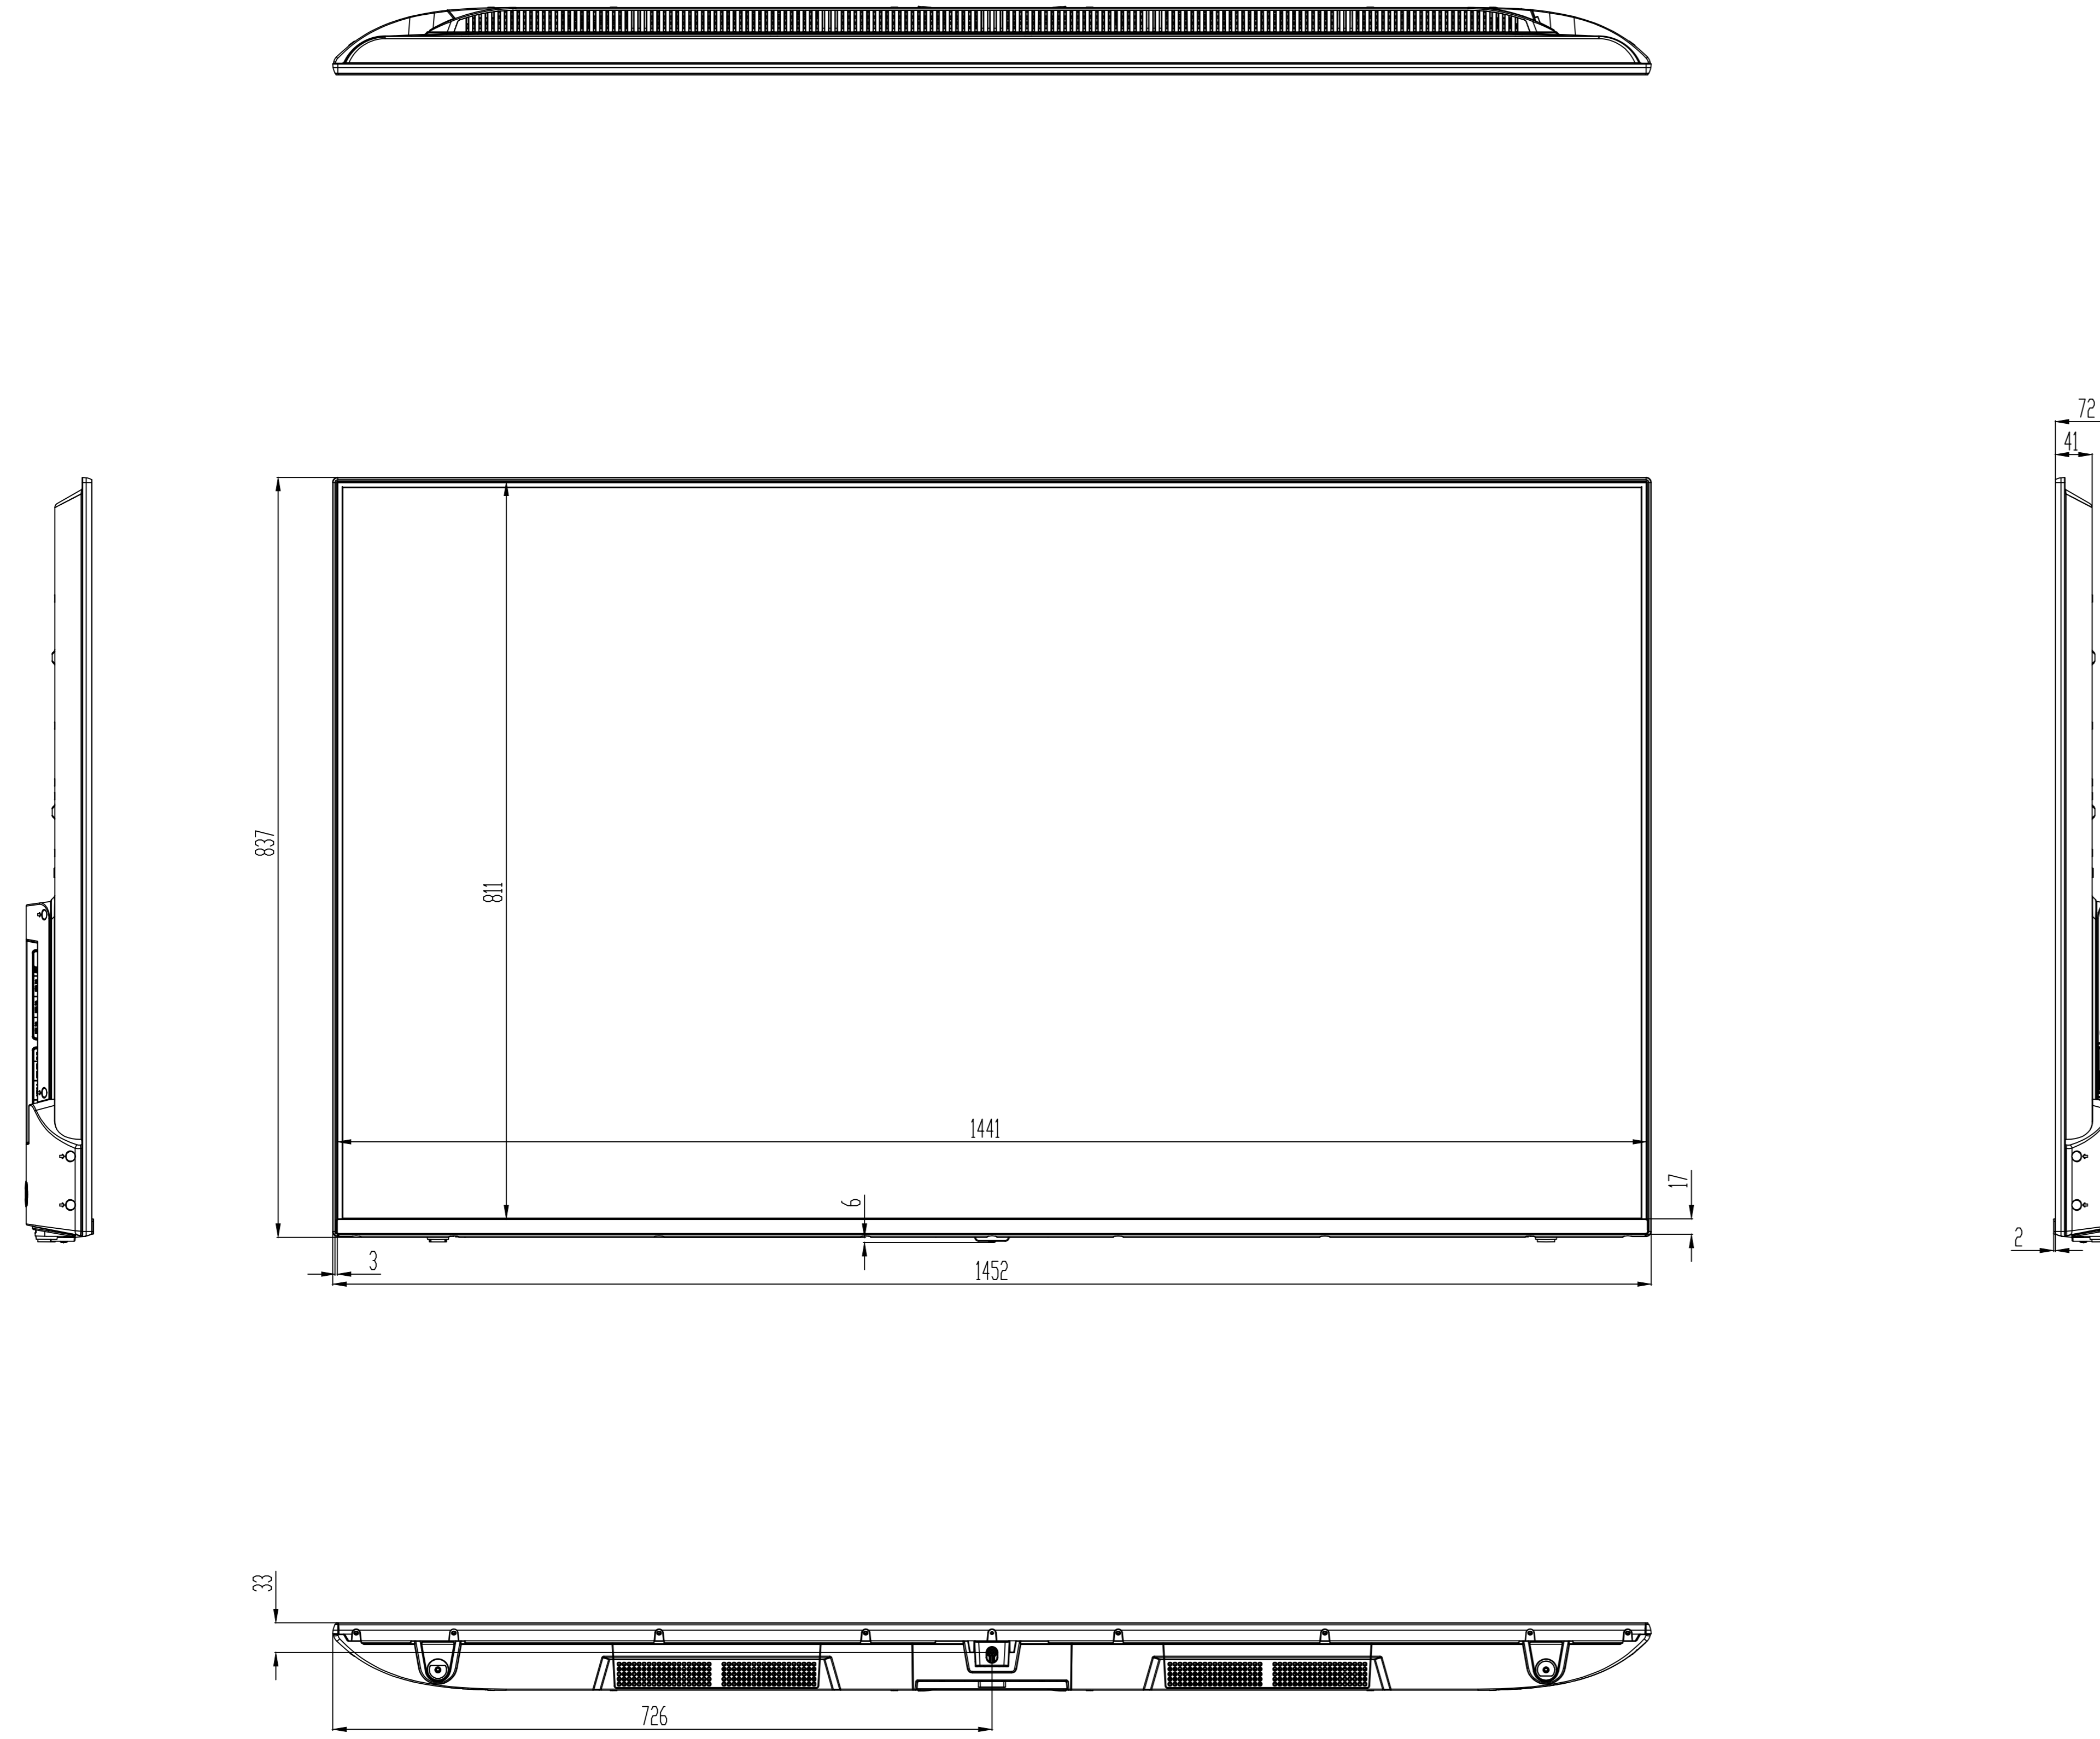

REV.NO	DATE/TARİH	NOTES/AÇIKLAMALAR
1	23.06.2023	ÇİZİM EKLENDİ.
2	17.01.2024	DLCU DÜZENLENDİ.
3	04.03.2024	DLCU EKLENDİ.
4		
5		

MODEL	DIMENSIONS (mm)		
	WIDTH mm	DEPTH mm	HEIGHT mm
65660 VS	1452	72	837
PRODUCT	1452	72	837
PACKAGING	1650	180	1024

ACTIVE CELL DIMENSIONS

TOLERANCES	K	NAME:	REV:
0.00/50.00	±0.10	65660 DS	R03
50.01/100.00	±0.30	CREATED : DGUZ PEKÖZ	DATE: 04.03.2024
100.01/250.00	±0.50	LAST REV. :CAN SAHİN	SHEET: 1 / 1
250.01/500.00	±0.75	CHECK : HAKAN KÖYÜNCÜOĞLU	SCALE : 1
500.01/1000.00	±1.00	APPRV. : DENİZ ÇETİNYÜREK	UNIT mm
1000.01/2500.00	±1.50		
ANGLES	±0.5°	<b>VESTEL</b> VESTEL ELECTRONICS / DİJİTAL PRODUCTS OPERATIONS MANİSA/TURKIYE TEL:+90.236.2130660 FAX:+90.236.2130512	