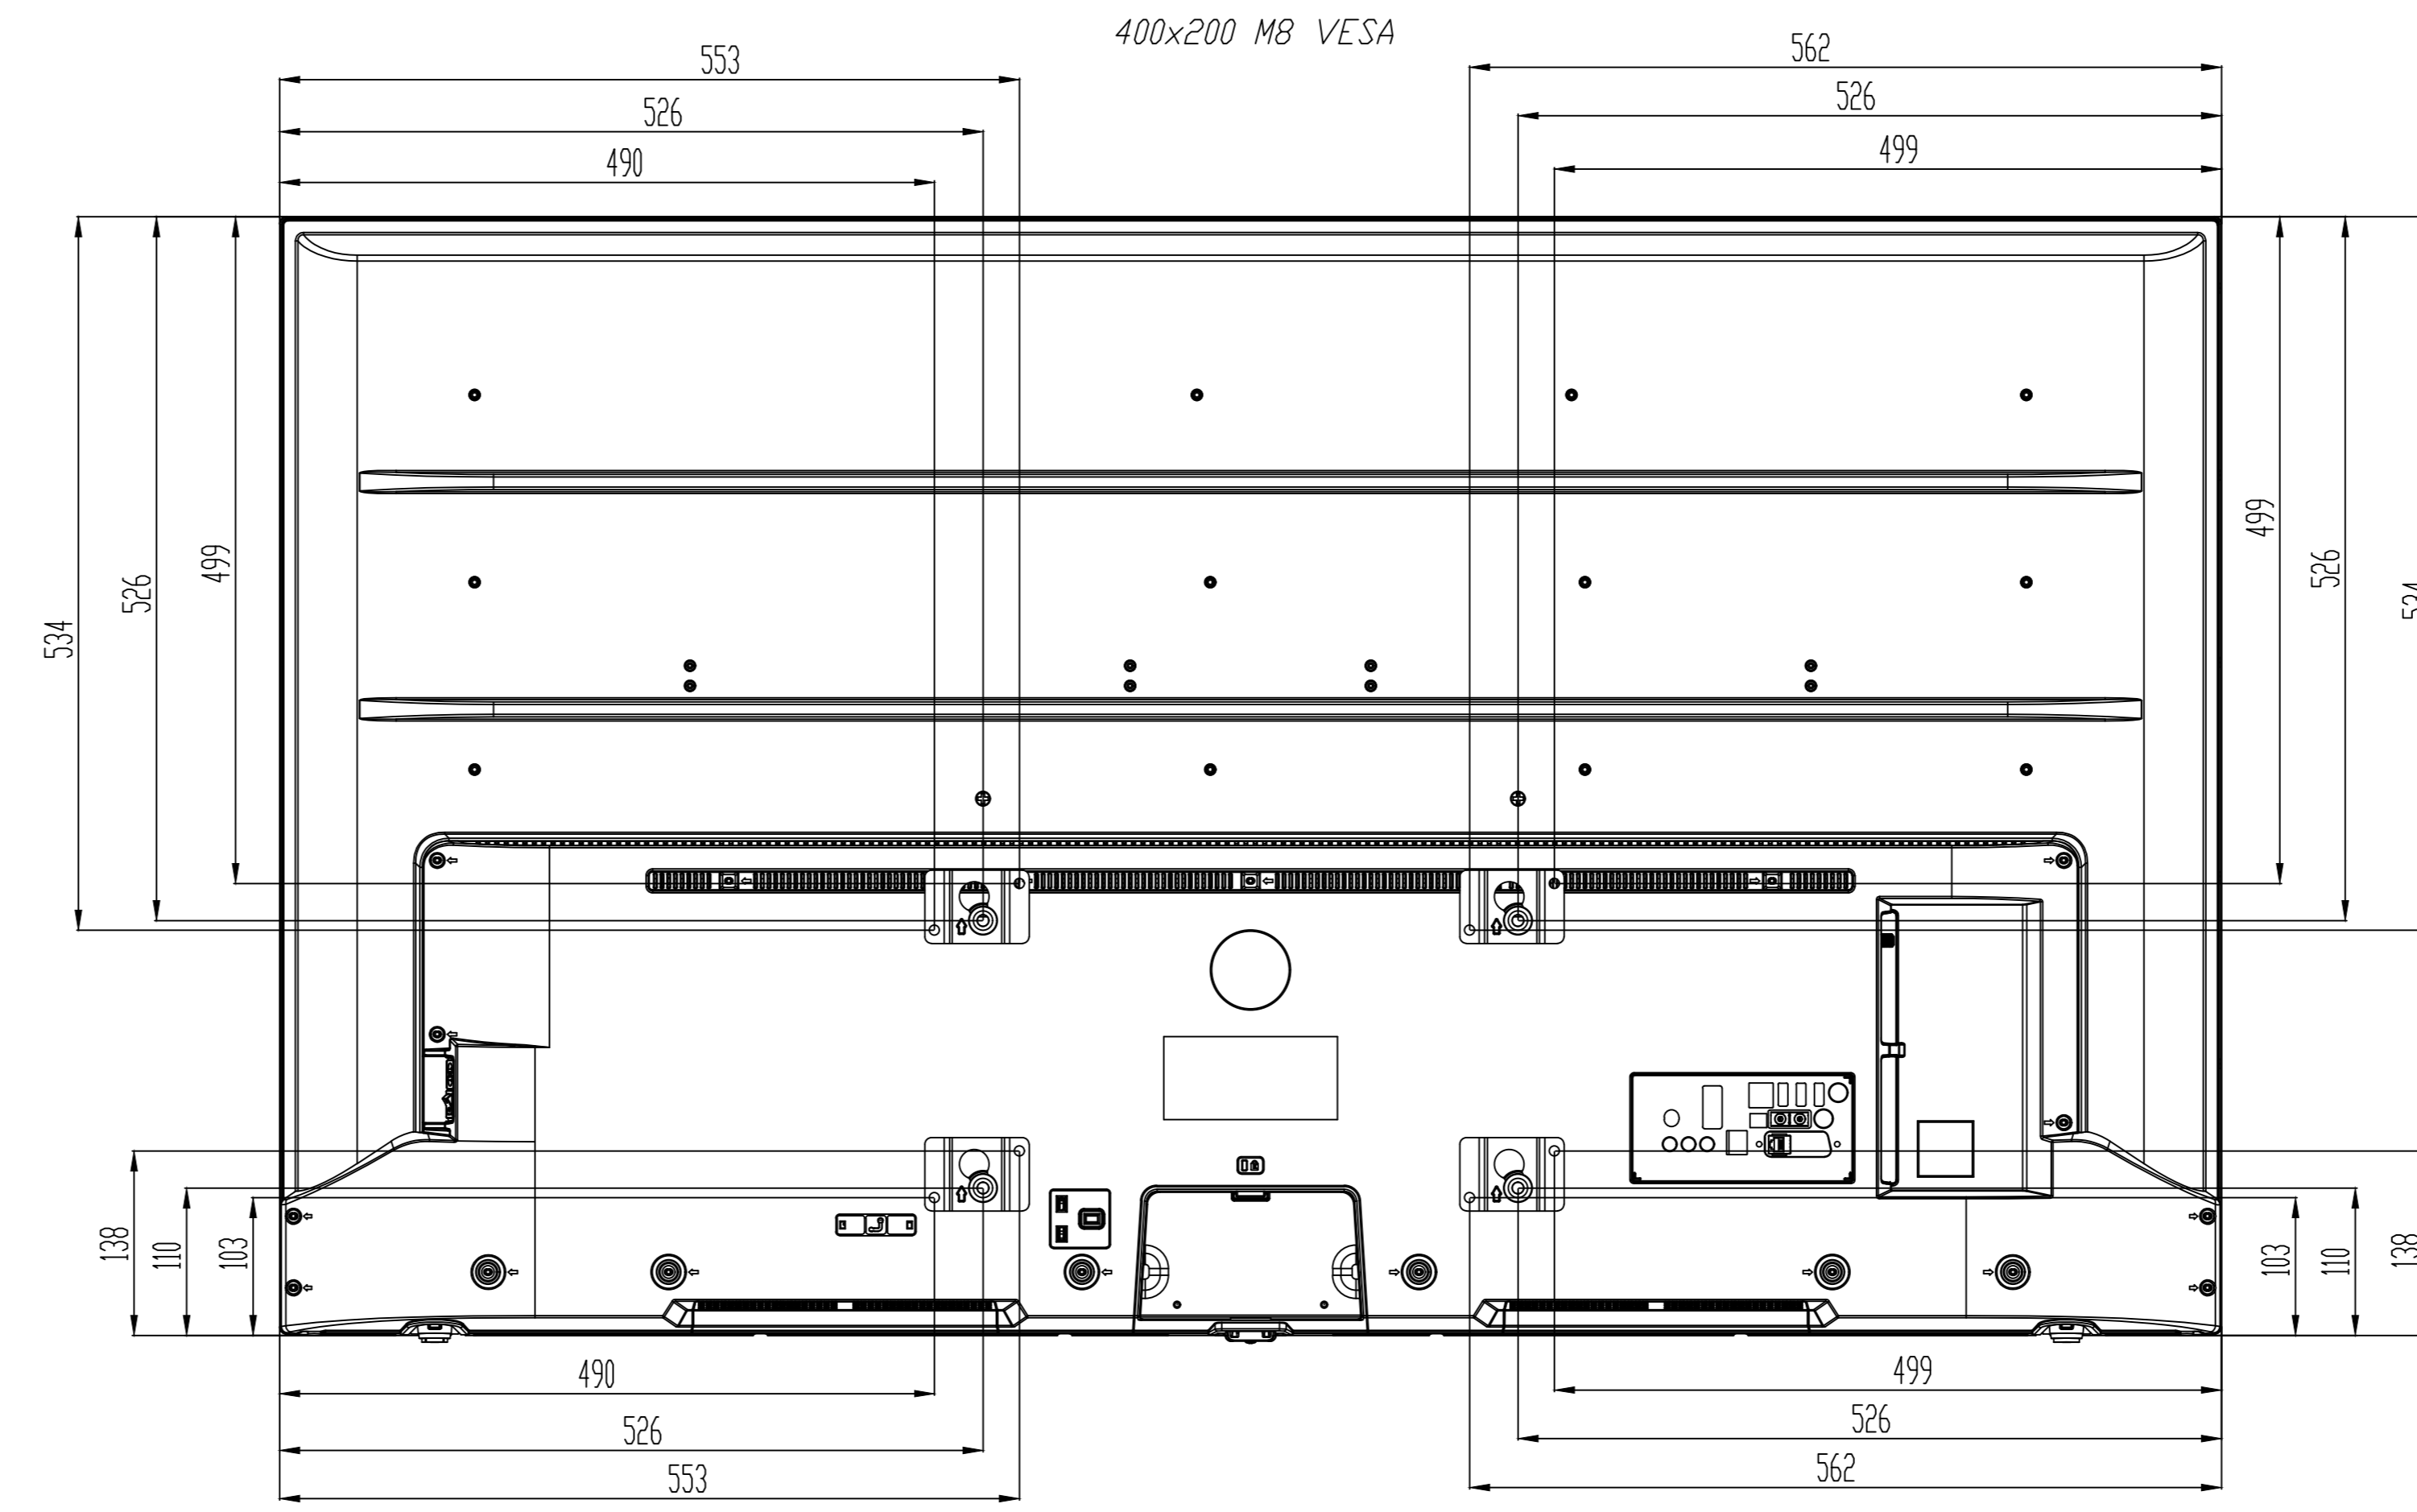

REV.NO	DATE/TARİH	NOTES/AÇIKLAMALAR
1	23.06.2023	ÇİZİM EKLENDİ.
2		
3		
4		
5		

MODEL	DIMENSIONS (mm)		
	WIDTH mm	DEPTH mm	HEIGHT mm
65660 VS	1452	72	837
PRODUCT	1650	180	1024
PACKAGING			

TOLERANCES	K	NAME:	REV:
0.00/50.00	±0.10	65660 DS WALL HANGER	R01
50.01/100.00	±0.30	CREATED : OGUZ PEKÖZ	DATE: 23.06.2023
100.01/250.00	±0.50	LAST REV. : OGUZ PEKÖZ	SHEET: 1 / 1
250.01/500.00	±0.75	CHECK : HAKAN KOYUNCUOĞLU	SCALE : 1
500.01/1000.00	±1.00	APPRV. : DENİZ ÇETİNYÜREK	
1000.01/2500.00	±1.50		
ANGLES	±0.5°		