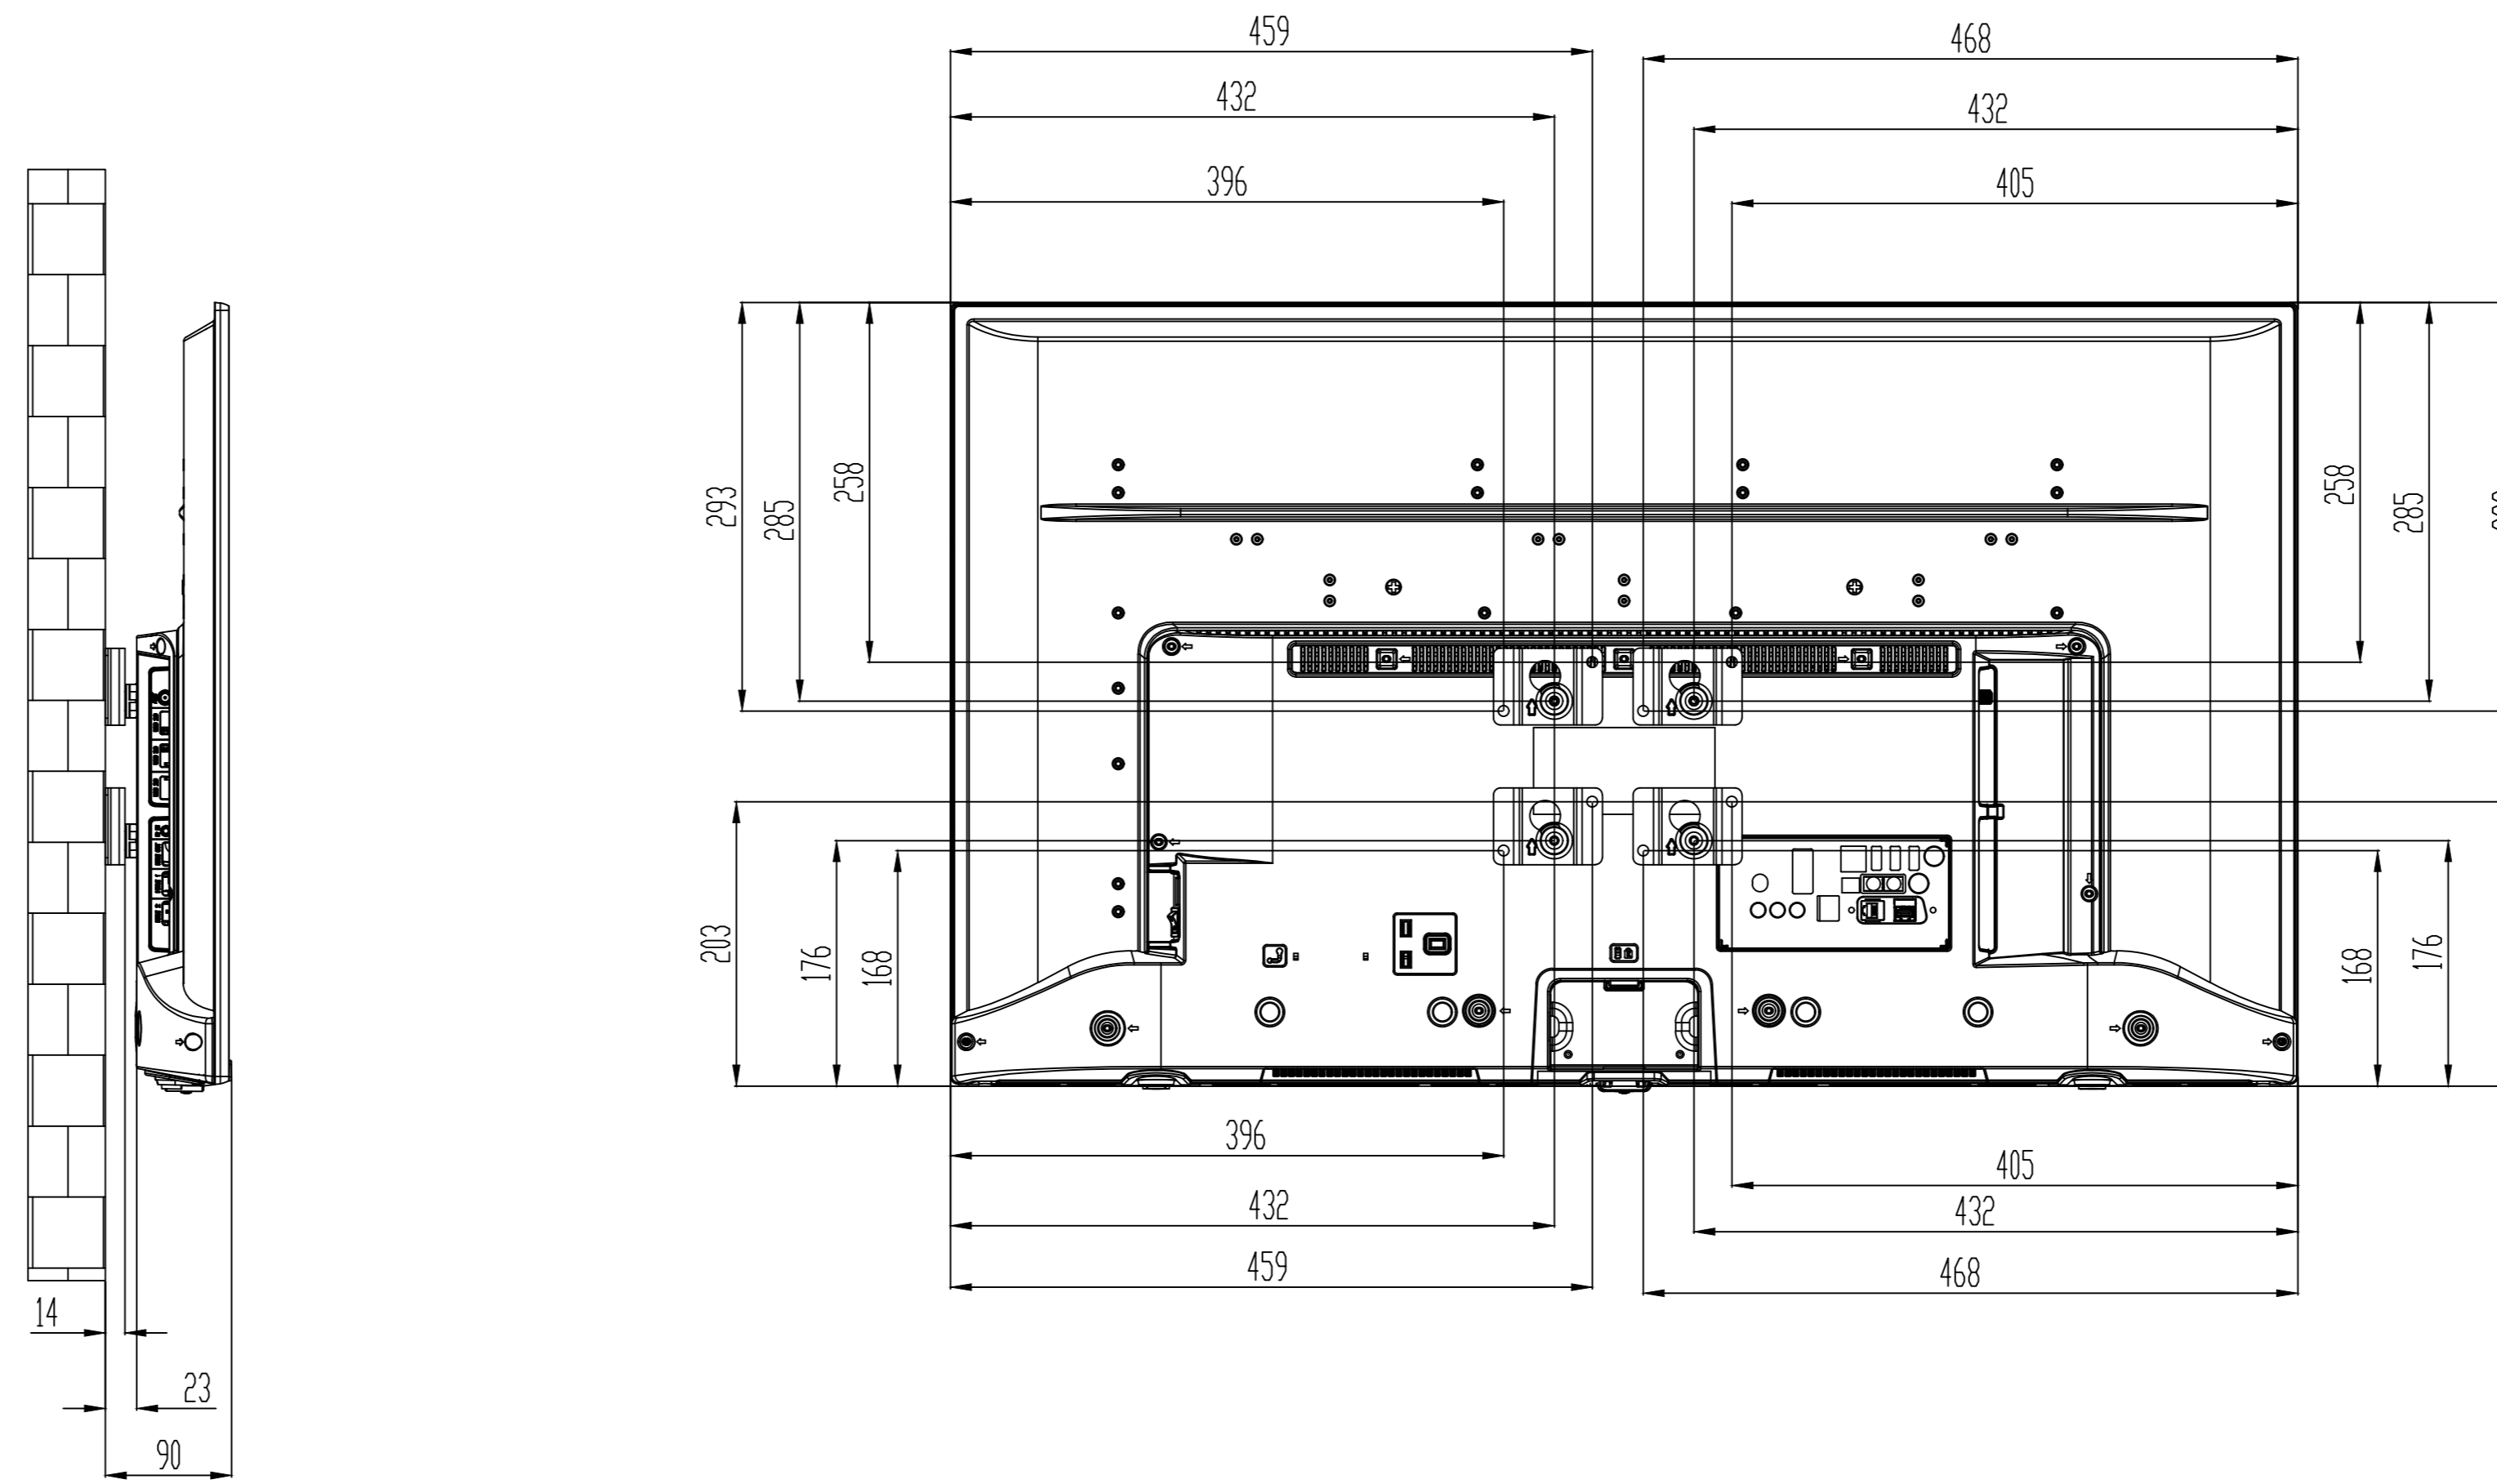

REV.NO.	DATE/TARİH	NOTES/AÇIKLAMALAR
1	03.07.2023	ÇİZİM EKLENDİ.
2		
3		
4		
5		

100x100 M4 VESA

MODEL	DIMENSIONS (mm)		
	WIDTH mm	DEPTH mm	HEIGHT mm
43660 VS			
PRODUCT	964	66	561
PACKAGING	1085	154	170

TOLERANCES	K	NAME:	REV:
0.00/50.00	±0.10	43660 DS WALL HANGER	R01
50.01/100.00	±0.30	CREATED : ISIK ELCIN ONGUN	DATE: 03.07.2023
100.01/250.00	±0.50	LAST REV. : ISIK ELCIN ONGUN	SHEET: 1 / 1
250.01/500.00	±0.75	CHECK : HAKAN KOYUNCUOGLU	SCALE : 1
500.01/1000.00	±1.00	APPRV. : DENİZ ÇETİNYÜREK	
1000.01/2500.00	±1.50		
ANGLES	±0.5°		