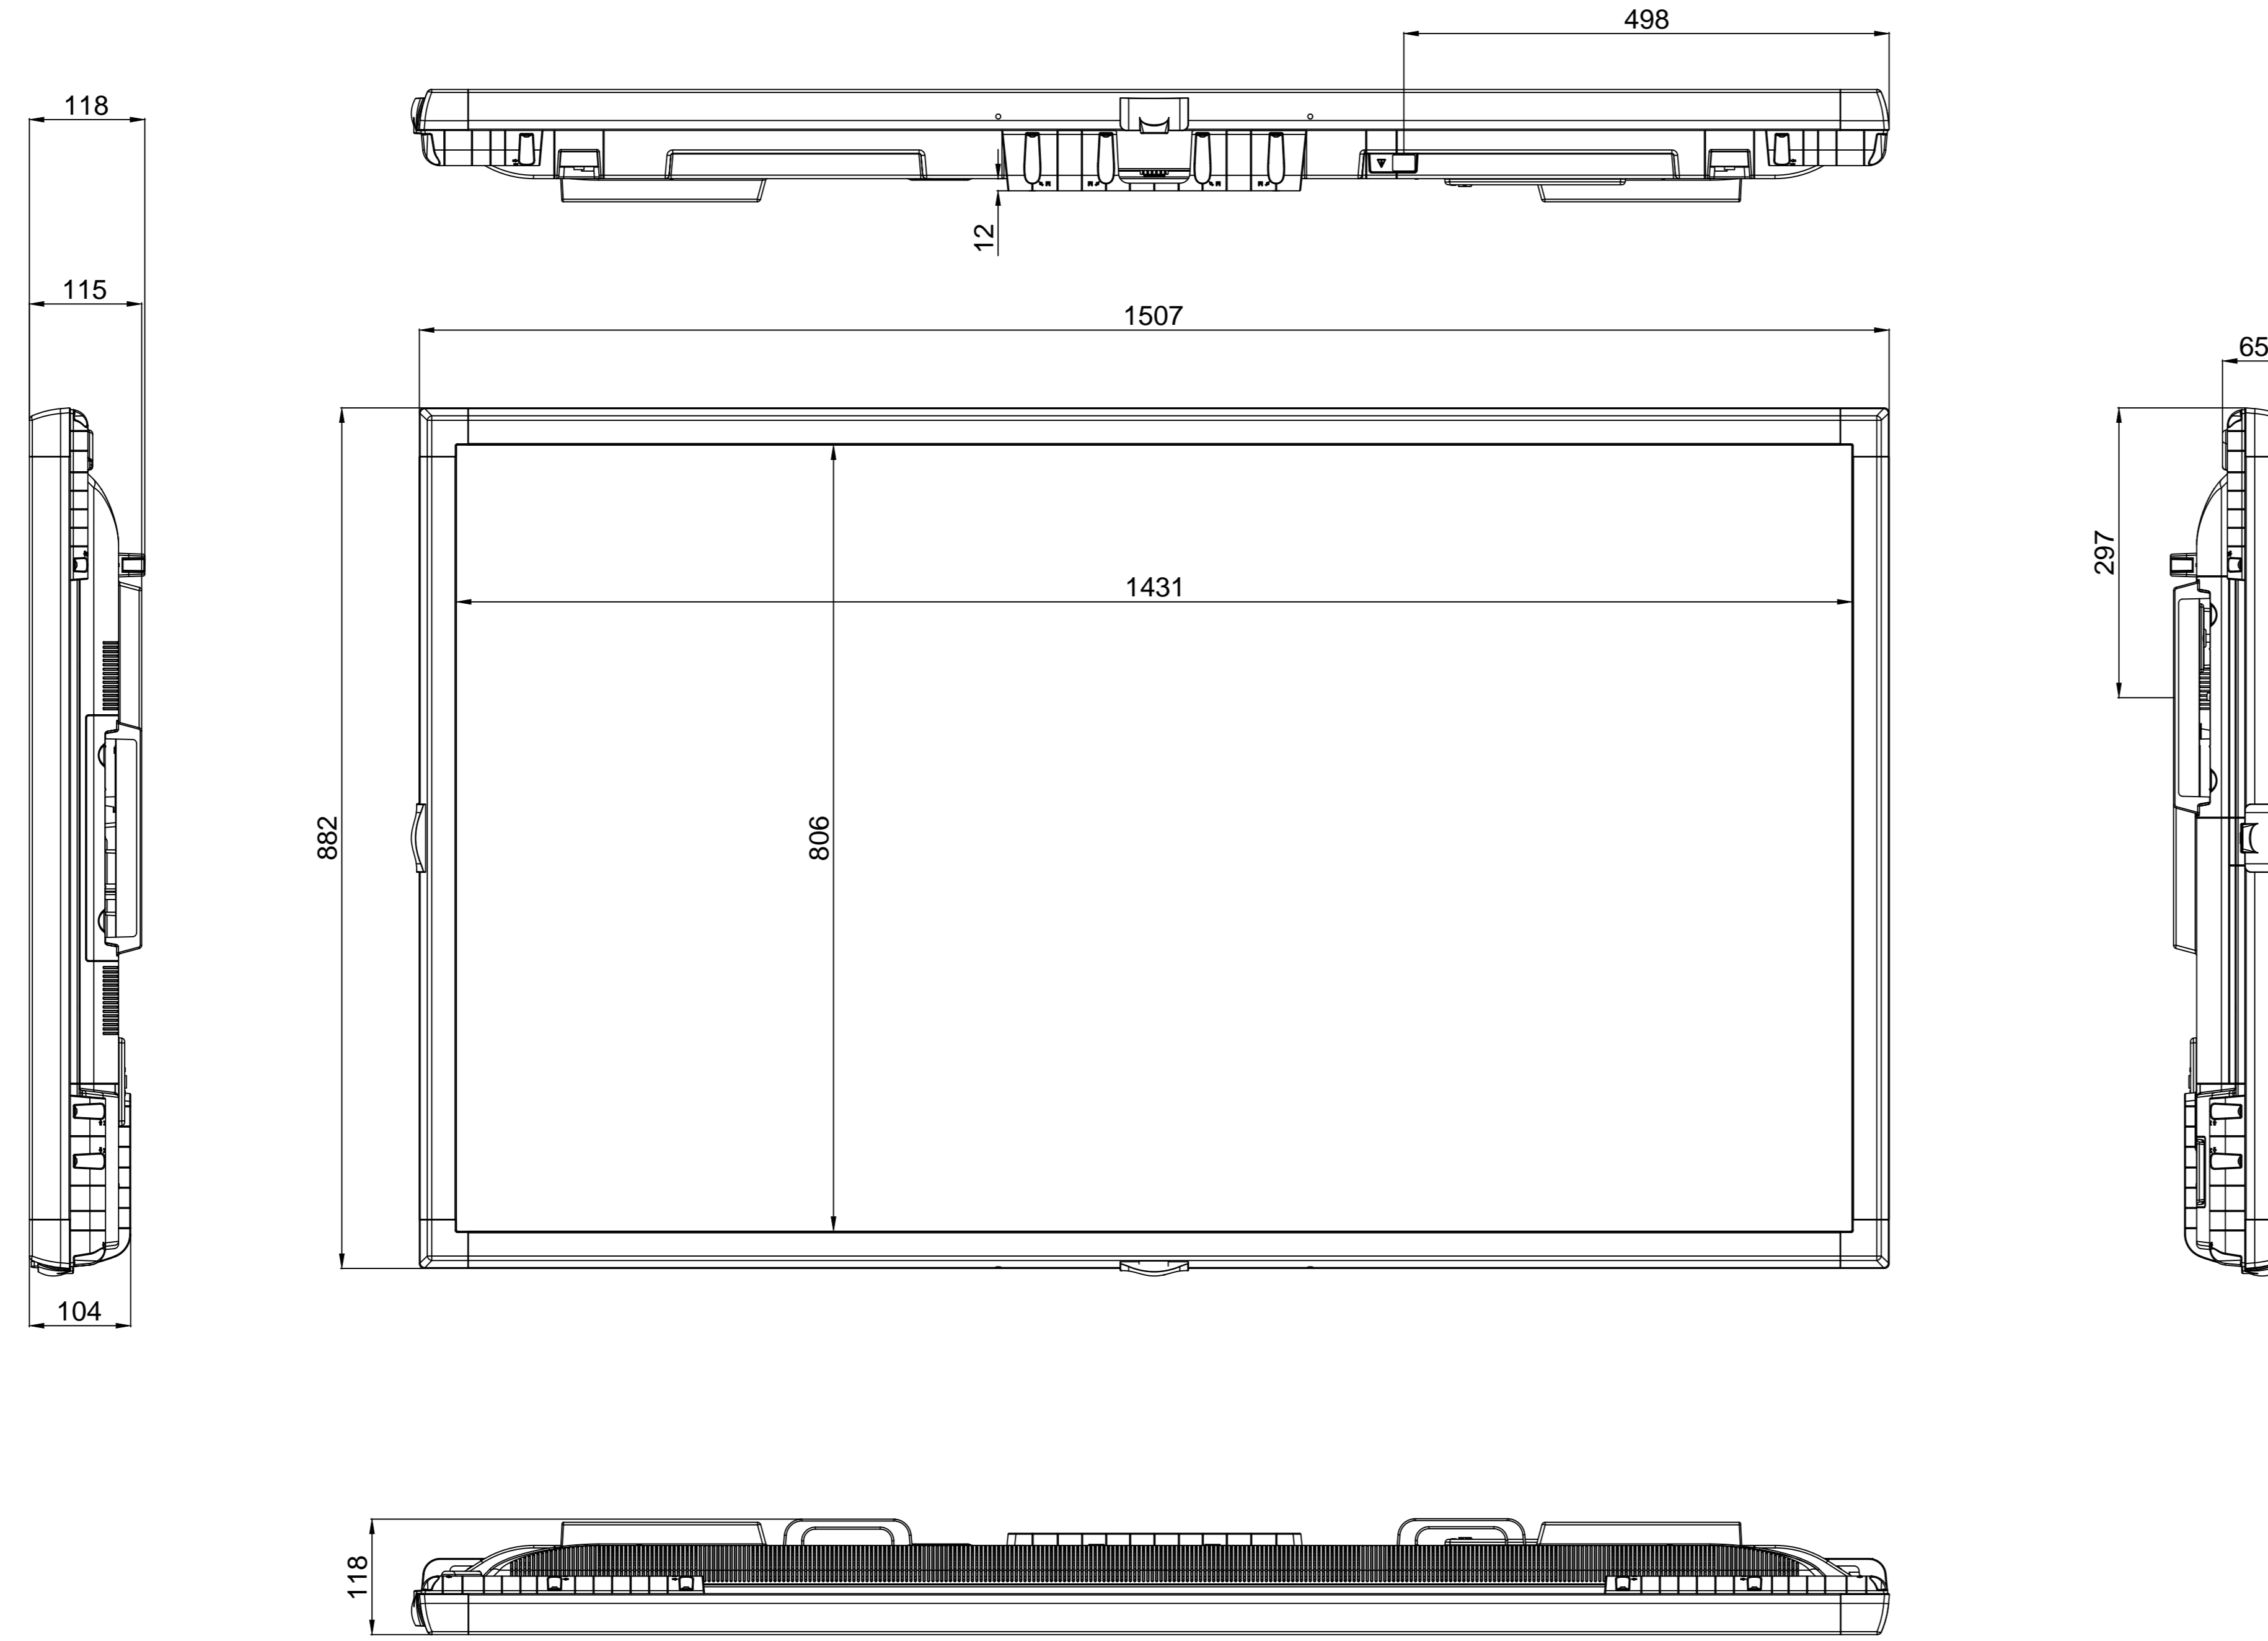

REV.NO	DATE/TARİH	NOTES/AÇIKLAMALAR
1	04.10.2018	FORMAT DOZENLENDİ
2	15.10.2018	ÜRÜN DERİNLİK BİLGİSİ DOZENLENDİ
3		

MODEL	DIMENSIONS (mm)		
	WIDTH mm	DEPTH mm	HEIGHT mm
65495 IFPD			
PRODUCT	1507	118	882
PACKAGING	1756	265	1100

TOLERANCES	K	NAME:	REV:
0.00/50.00	±0.10	65495 IFPD	R02
50.01/100.00	±0.30	CREATED : HÜSEYİN ÇİFTÇİ	DATE: 15.10.2018
100.01/250.00	±0.50	LAST REV. : NİHAT ÖZTEN	SHEET: 1 / 1
250.01/500.00	±0.75	CHECK : Hakan KÖYUNCUOĞLU	SCALE : 1
500.01/1000.00	±1.00	APPRV. : Deniz ÇETİNYÜREK	 UNIT mm
1000.01/2500.00	±1.50		
ANGLES	±0.5°	<b>VESTEL</b> VESTEL ELECTRONICS / DIGITAL PRODUCTS OPERATIONS MANİSA/TURKIYE TEL:+90.236.2130660 FAX:+90.236.2130512	