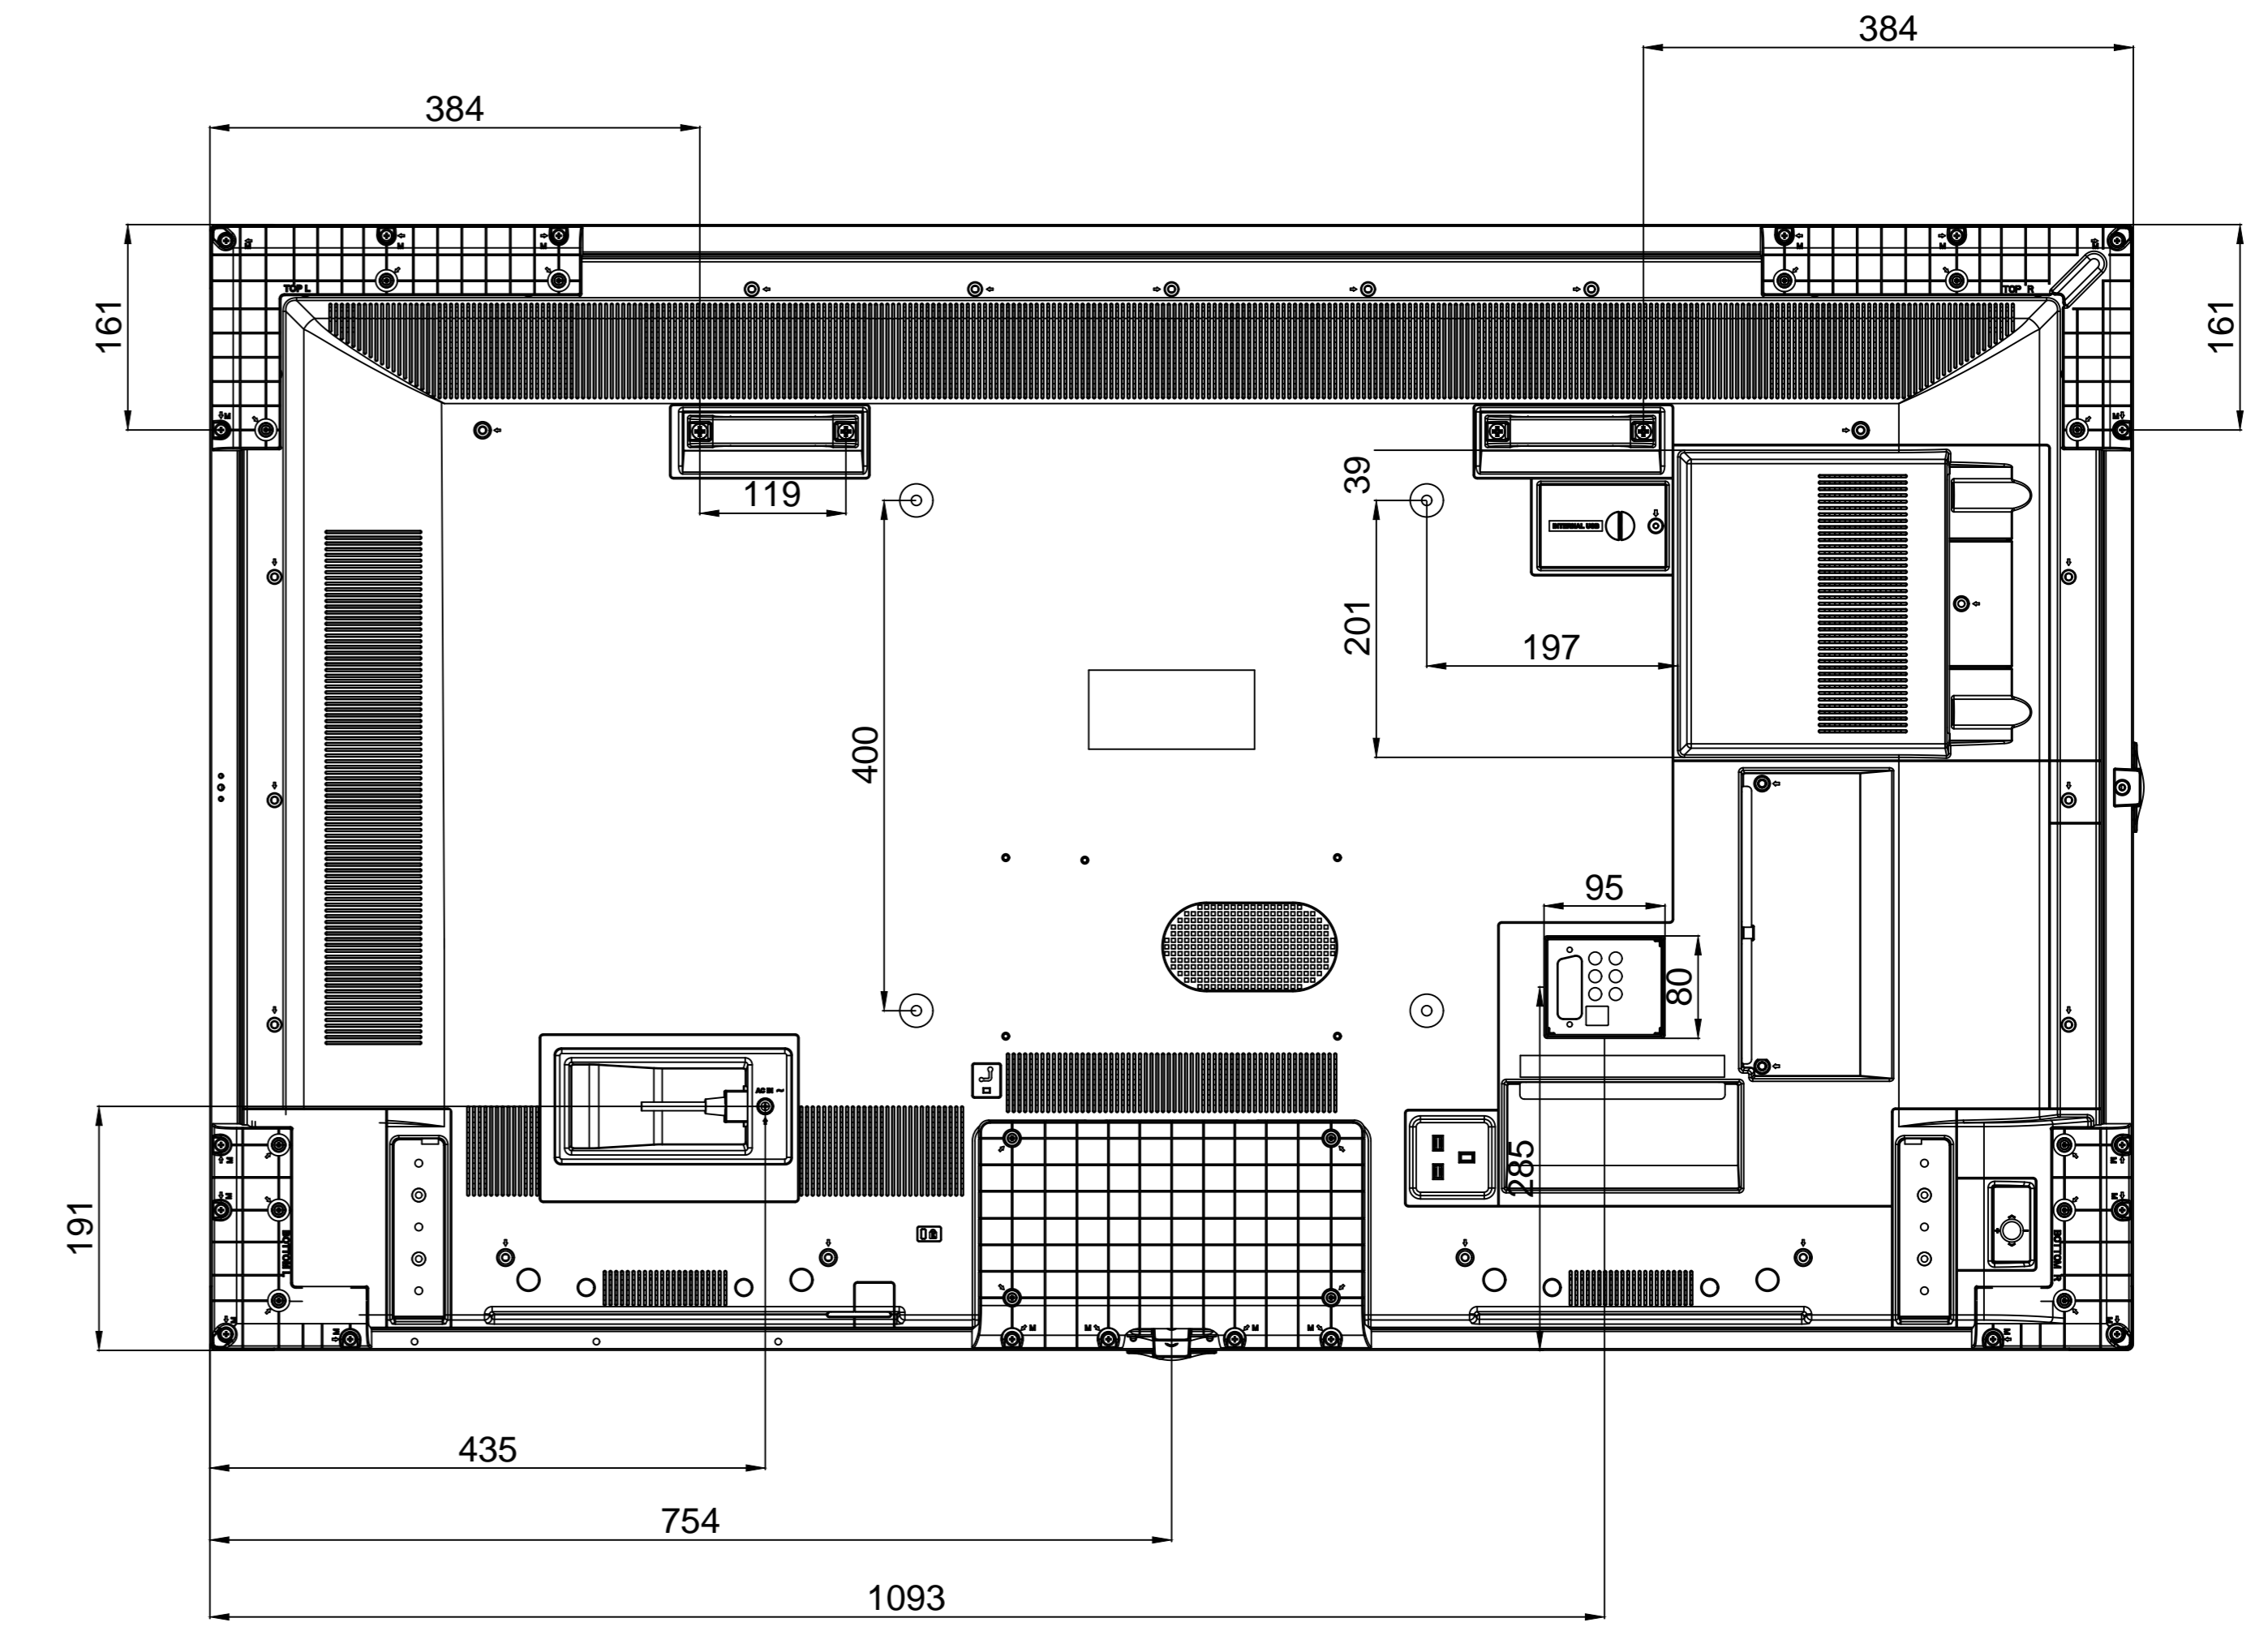

REV.NO	DATE/TARİH	NOTES/AÇIKLAMALAR
1	04.10.2018	FORMAT DOZENLENDİ
2	15.10.2018	ÜRÜN DERİNLİK BİLGİSİ DOZENLENDİ
3		

MODEL	DIMENSIONS (mm)		
	WIDTH mm	DEPTH mm	HEIGHT mm
65495 IFPD			
PRODUCT	1507	118	882
PACKAGING	1756	265	1100

TOLERANCES	K	NAME:	REV:
0.00/50.00	±0.10	65495 IFPD	R02
50.01/100.00	±0.30	CREATED : HÜSEYİN ÇİFTÇİ	DATE: 15.10.2018
100.01/250.00	±0.50	LAST REV. : NİHAT ÖZTEN	SHEET: 1 / 1
250.01/500.00	±0.75	CHECK : Hakan KÖYUNCUOĞLU	SCALE : 1
500.01/1000.00	±1.00	APPRV. : Deniz ÇETİNYÜREK	 UNIT mm
1000.01/2500.00	±1.50		
ANGLES	±0.5°	<b>VESTEL</b> VESTEL ELECTRONICS / DIGITAL PRODUCTS OPERATIONS MANİSA/TURKIYE TEL:+90.236.2130660 FAX:+90.236.2130512	