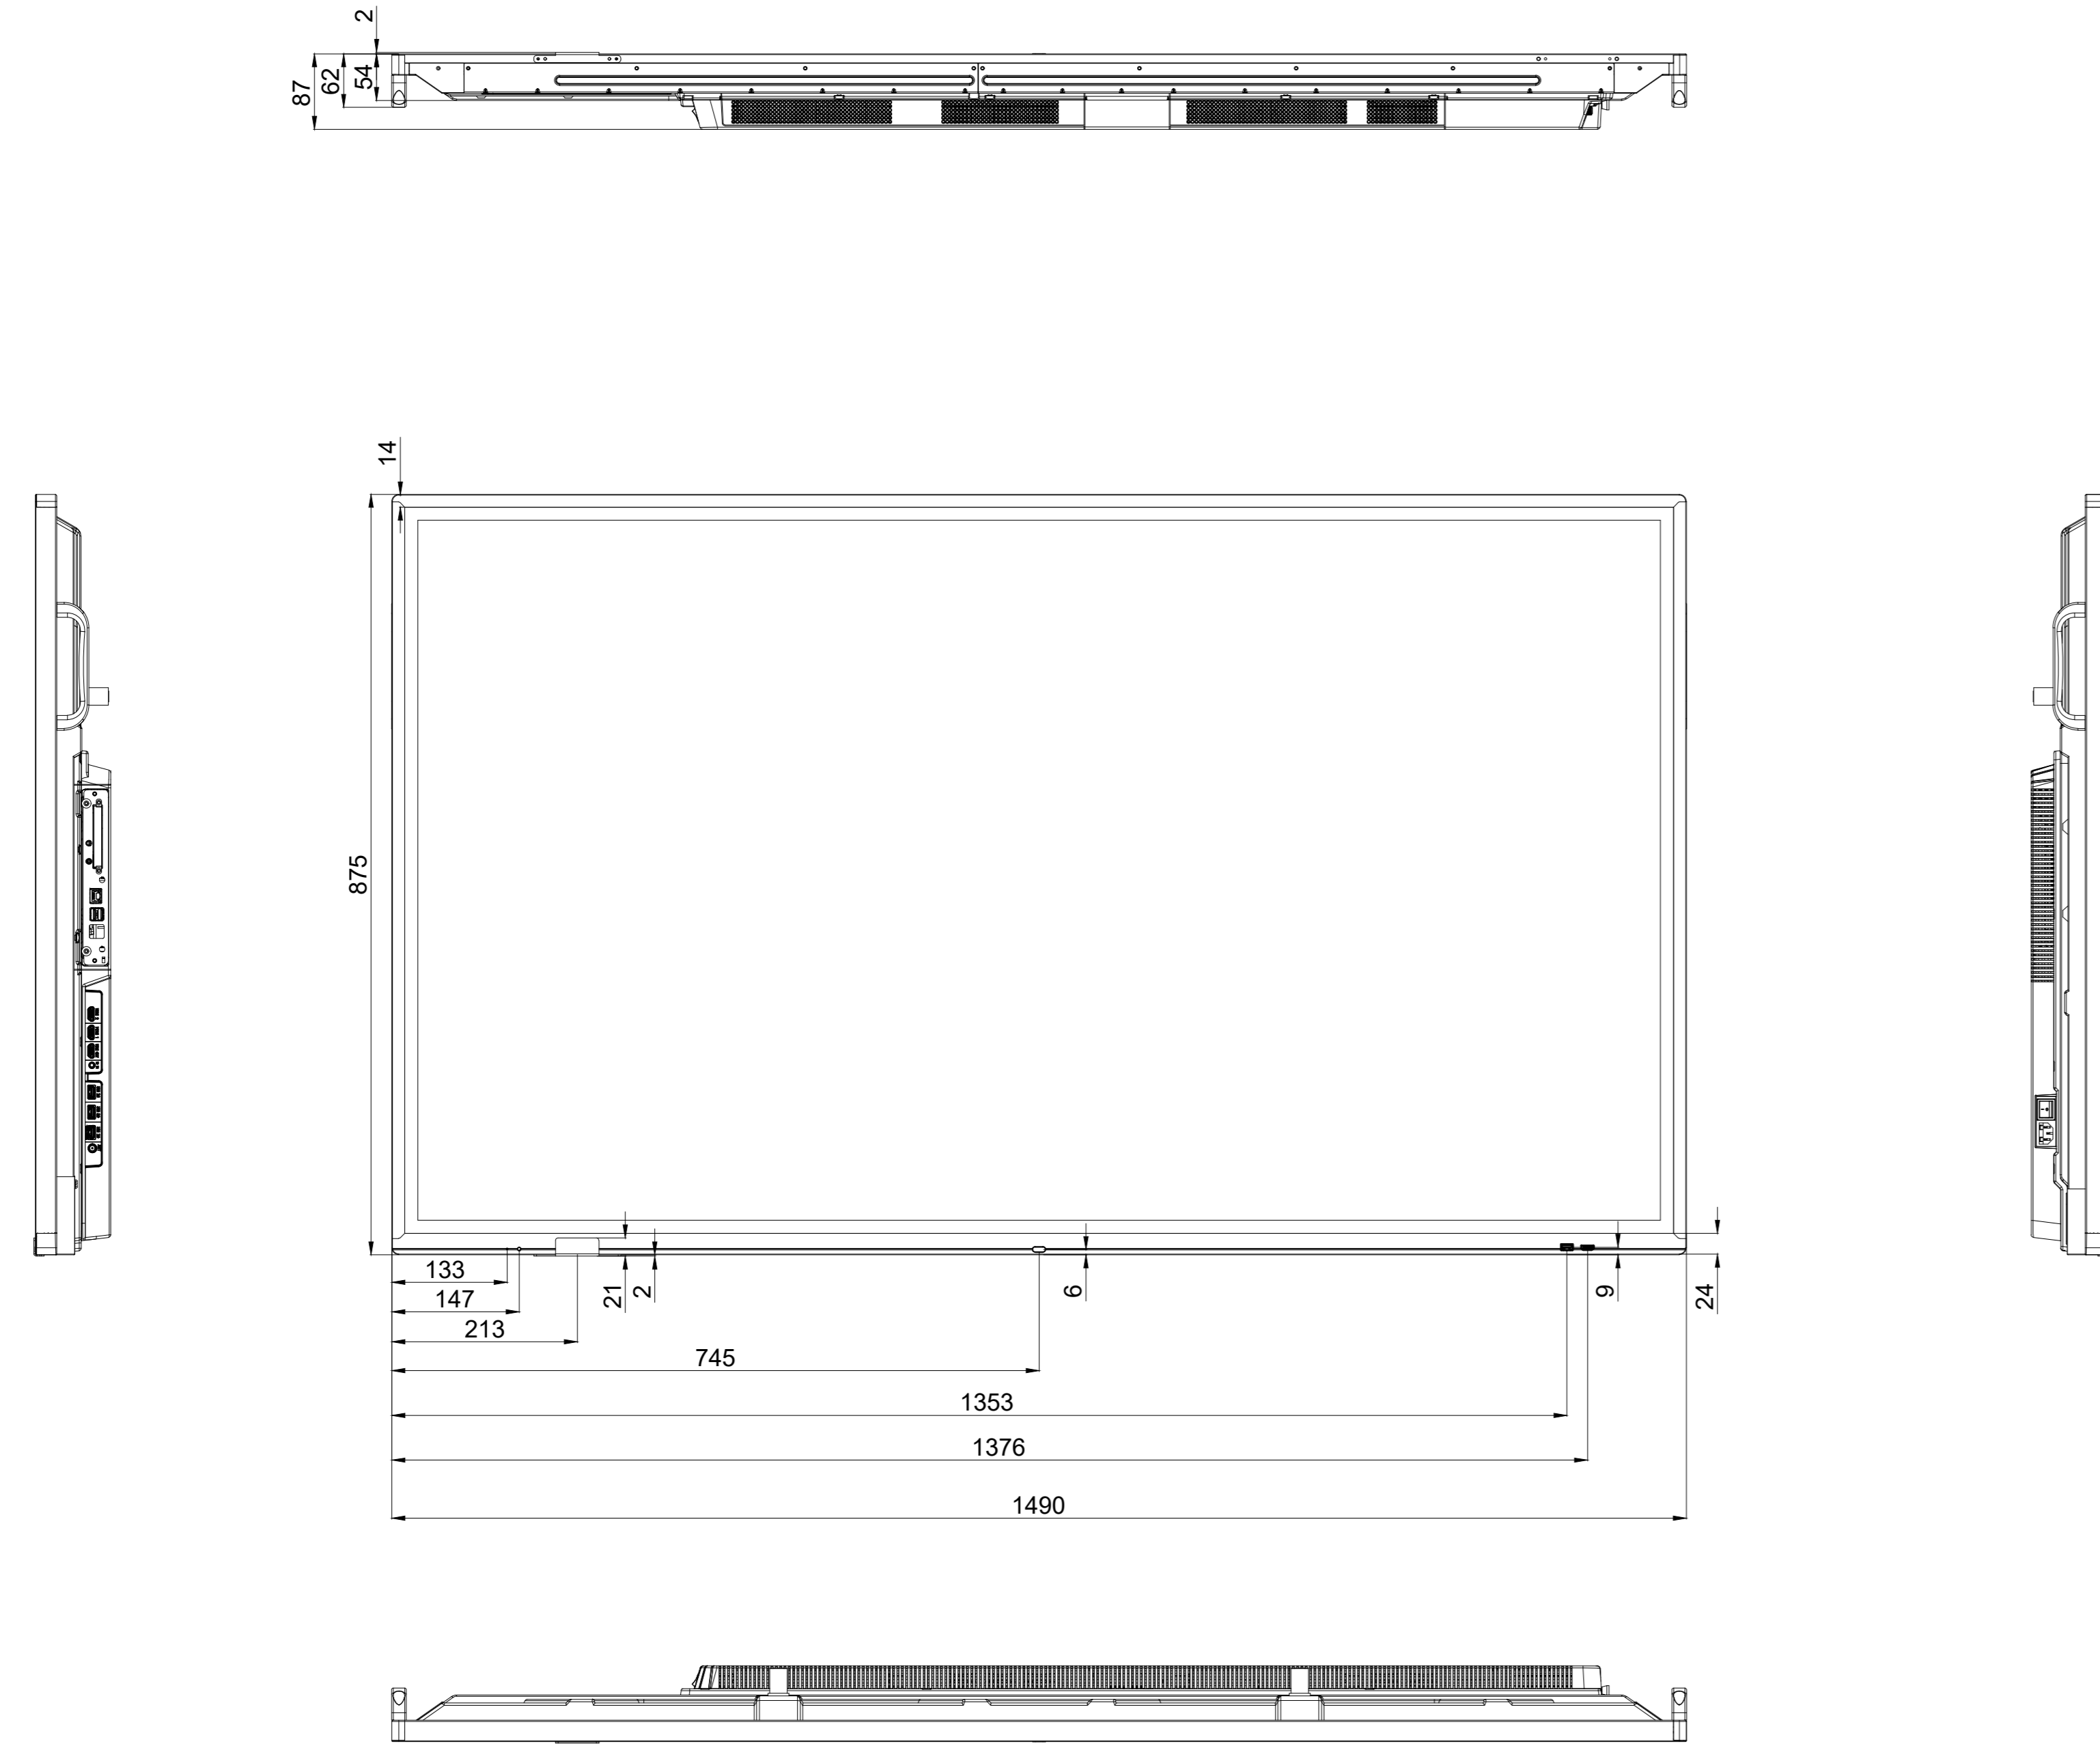

REV.NO.	DATE/TARİH	NOTES/AÇIKLAMALAR
1	07.03.2023	CİZİM DÜZELTİLDİ
2		
3		
4		
5		

MODEL  
65696 IFPD

DIMENSIONS (mm)

WIDTH	DEPTH	HEIGHT
mm	mm	mm

PRODUCT

1490	87	875
------	----	-----

PACKAGING

1650	190	1000
------	-----	------

TOLERANCES	K	NAME:	REV:
0.00/50.00	±0.10	65696 IFPD	R01
50.01/100.00	±0.30	CREATED : YAGIZ SAGLAM	DATE: 07.03.2023
100.01/250.00	±0.50	LAST REV. : YAGIZ SAGLAM	SHEET: 1 / 1
250.01/500.00	±0.75	CHECK : HAKAN KOYUNCUOGLU	SCALE : 1
500.01/1000.00	±1.00	APPRV. : DENİZ ÇETİNYÜREK	UNIT
1000.01/2500.00	±1.50		mm
ANGLES	±0.5°		