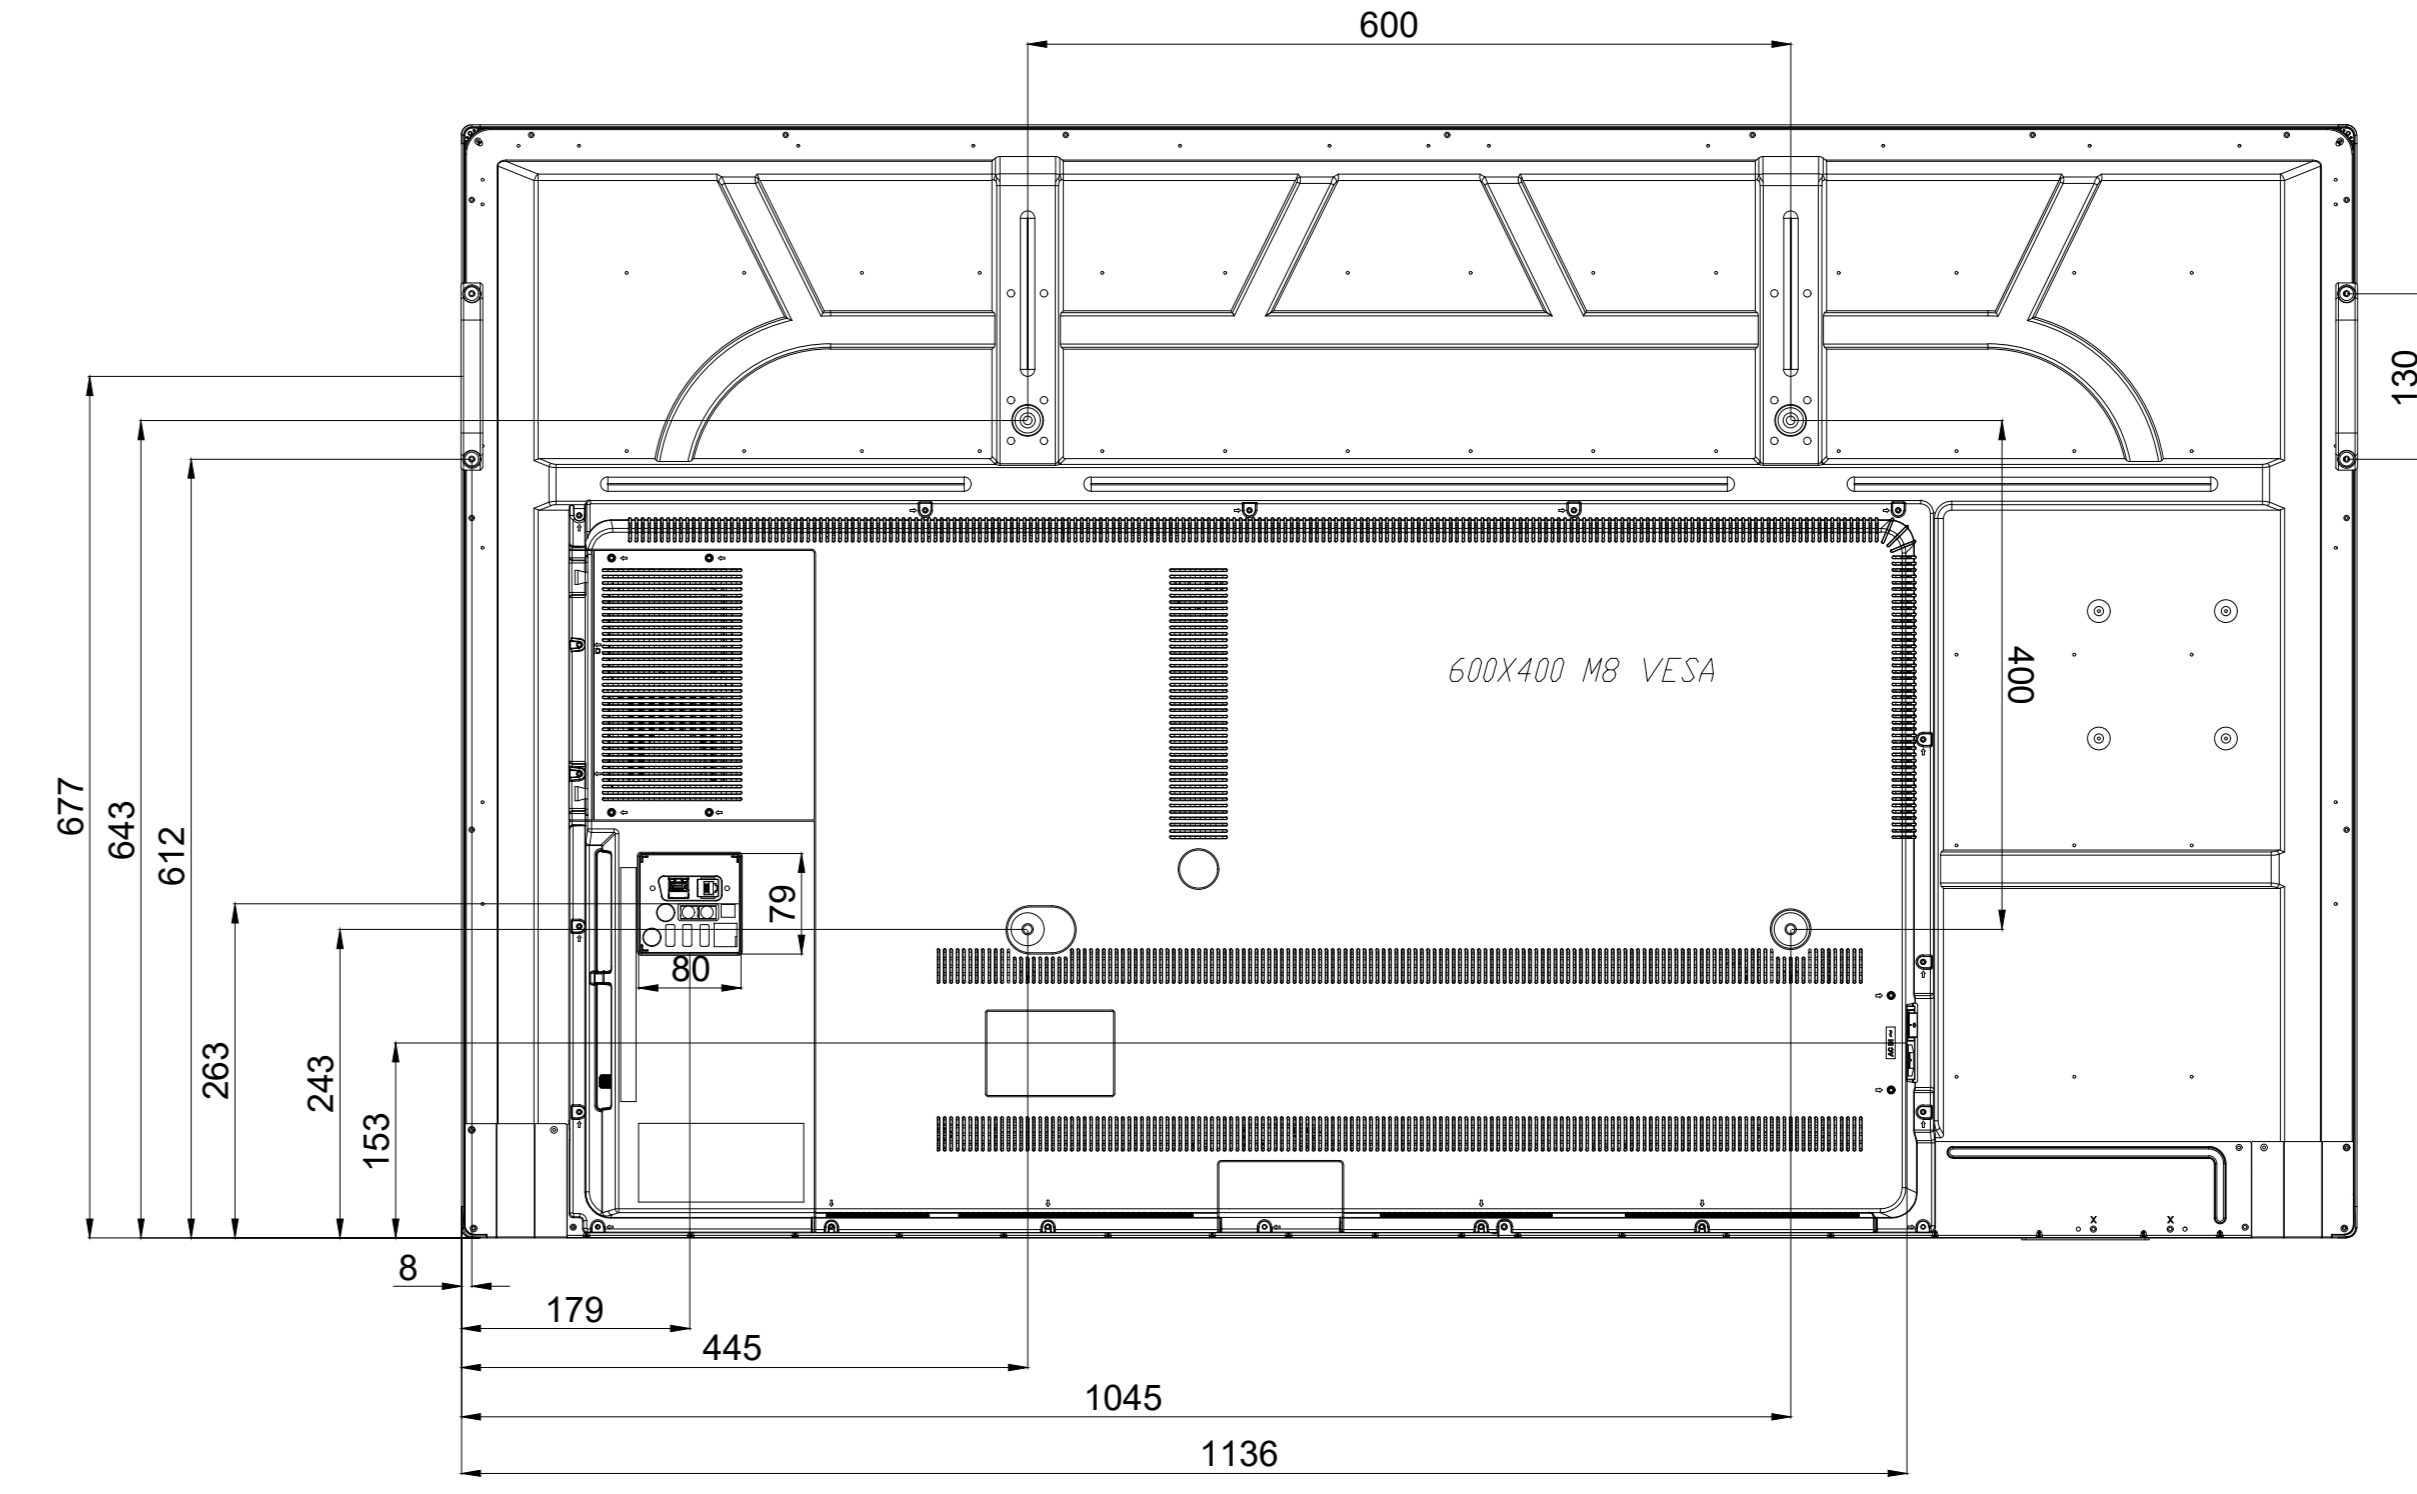

REV.NO.	DATE/TARİH	NOTES/AÇIKLAMALAR
1	07.03.2023	CİZİM DÜZELTİLDİ
2		
3		
4		
5		

MODEL  
65696 IFPD

DIMENSIONS (mm)

WIDTH	DEPTH	HEIGHT
mm	mm	mm

PRODUCT

1490	87	875
------	----	-----

PACKAGING

1650	190	1000
------	-----	------

TOLERANCES	K	NAME:	REV:
0.00/50.00	±0.10	65696 IFPD	R01
50.01/100.00	±0.30	CREATED : YAGIZ SAGLAM	DATE: 07.03.2023
100.01/250.00	±0.50	LAST REV. : YAGIZ SAGLAM	SHEET: 1 / 1
250.01/500.00	±0.75	CHECK : HAKAN KOYUNCUOGLU	SCALE : 1
500.01/1000.00	±1.00	APPRV. : DENİZ ÇETİNYÜREK	UNIT
1000.01/2500.00	±1.50		mm
ANGLES	±0.5°		