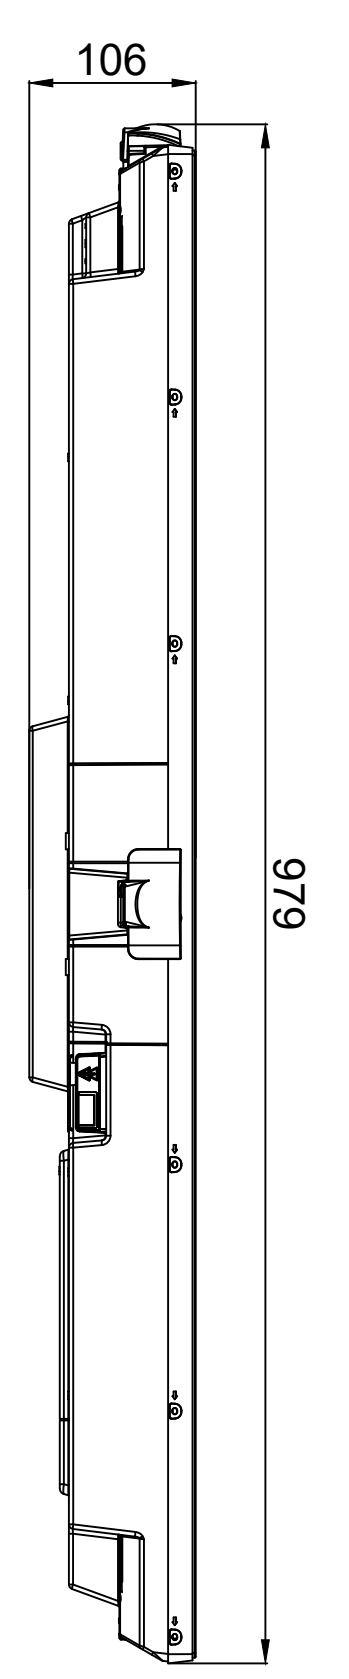

REVIZIYON	BAŞE/TAŞ/BAŞ	KOD/ŞE/BAŞ/BAŞ/BAŞ
1	04.10.2018	FİRKA 1 DÜZENLENDİ
2		
3		

MODEL 43495 DS	DIMENSIONS (mm)		
	WIDTH mm	DEPTH mm	HEIGHT mm
	966	106	557
PRODUCT	966	106	557
PACKAGING	1050	178	718

TOLERANCES	K	NAME: 43495 DS	REV: R01
0.00/50.00	±0.10	CREATED : HOŞEYİN ÇİFTÇİ	DATE: 04.10.2018
50.01/100.00	±0.30	LAST REV. : NİHAİ DZTEN	SHEET: 1 / 1
100.01/250.00	±0.50	CHECK : HAKAN KAYINCIÖZGÜLÜ	SCALE : 1
250.01/500.00	±0.75	APPRV. : DENİZ ÇETİNVÜREK	UNIT
500.01/1000.00	±1.00		mm
1000.01/2500.00	±1.50		
ANGLES	±0.5°		