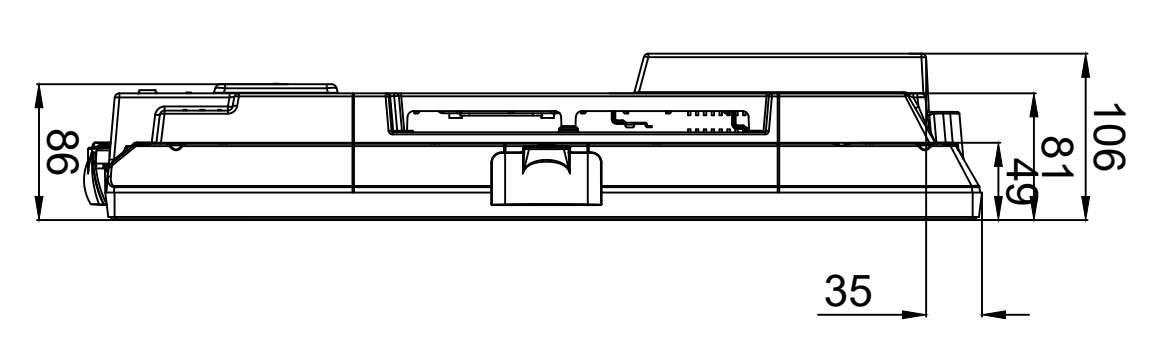

REVIZIYON	BAŞE/TAŞ/BAŞ	KOD/ŞE/BAŞ/BAŞ/BAŞ
1	04.10.2018	FİRKA 1 DÜZENLENDİ
2		
3		

MODEL 43495 DS	DIMENSIONS (mm)		
	WIDTH mm	DEPTH mm	HEIGHT mm
	966	106	557
PRODUCT	966	106	557
PACKAGING	1050	178	718

TOLERANCES	K	NAME: 43495 DS	REV: R01
0.00/50.00	±0.10	CREATED : HOŞEYİN ÇİFTÇİ	DATE: 04.10.2018
50.01/100.00	±0.30	LAST REV. : NİHAİ DZTEN	SHEET: 1 / 1
100.01/250.00	±0.50	CHECK : HAKAN KAYINCIÖZGÜLÜ	SCALE : 1
250.01/500.00	±0.75	APPRV. : DENİZ ÇETİNVÜREK	UNIT
500.01/1000.00	±1.00		mm
1000.01/2500.00	±1.50		
ANGLES	±0.5°		