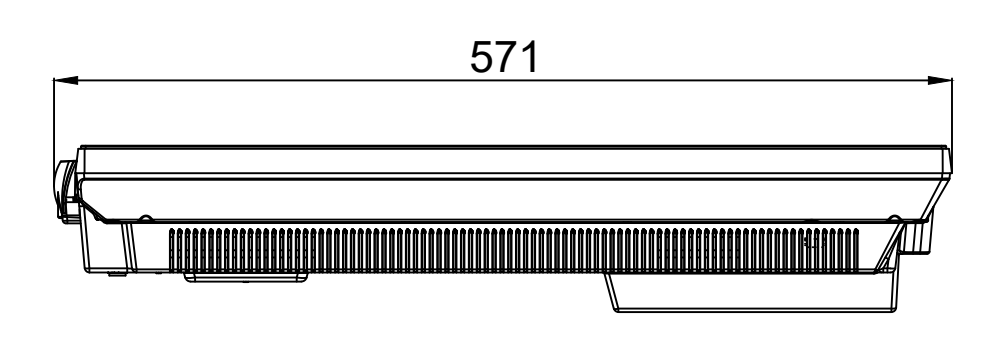

REVIZIYON	BAŞE/TAŞ/BAŞ	KOD/ŞE/BAŞ/BAŞ/BAŞ
1	04.10.2018	FİRKA 1 DÜZENLENDİ
2		
3		

MODEL 43495 DS	DIMENSIONS (mm)		
	WIDTH mm	DEPTH mm	HEIGHT mm
	966	106	557
PRODUCT	966	106	557
PACKAGING	1050	178	718

TOLERANCES	K	NAME: 43495 DS	REV: R01
0.00/50.00	±0.10	CREATED : HOŞEYİN ÇİFTÇİ	DATE: 04.10.2018
50.01/100.00	±0.30	LAST REV. : NİHAİ DZTEN	SHEET: 1 / 1
100.01/250.00	±0.50	CHECK : HAKAN KAYINCIÖZGÜLÜ	SCALE : 1
250.01/500.00	±0.75	APPRV. : DENİZ ÇETİNVÜREK	UNIT
500.01/1000.00	±1.00		mm
1000.01/2500.00	±1.50		
ANGLES	±0.5°		