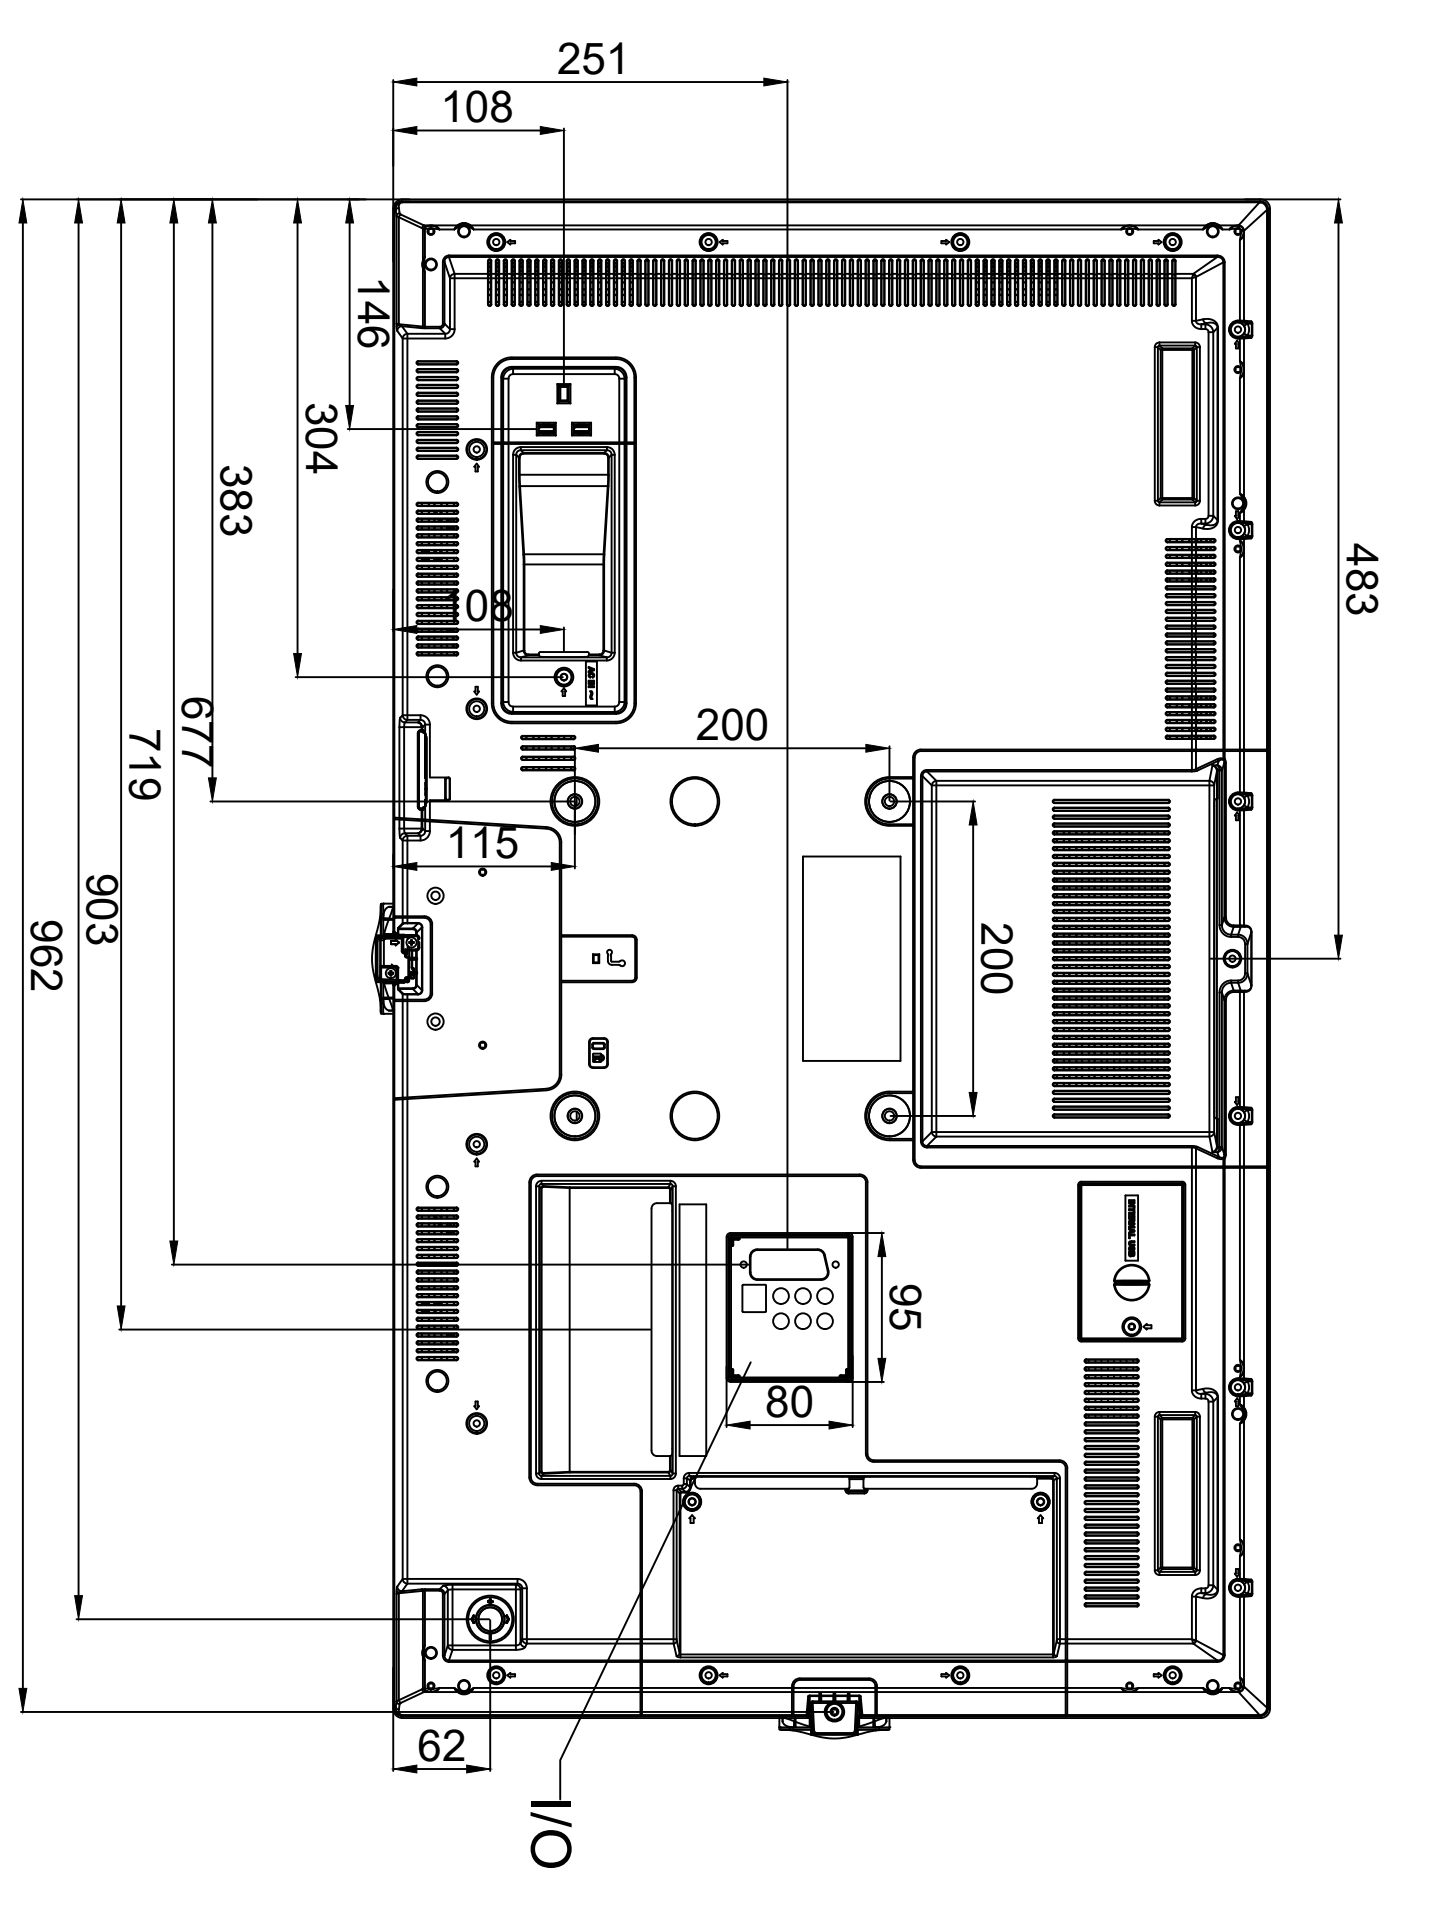

REVIZIYON	BAŞE/TAŞ/BAŞ	KOD/ŞE/BAŞ/BAŞ/BAŞ
1	04.10.2018	FİRKA 1 DÜZENLENDİ
2		
3		

MODEL 43495 DS	DIMENSIONS (mm)		
	WIDTH mm	DEPTH mm	HEIGHT mm
	966	106	557
PRODUCT	966	106	557
PACKAGING	1050	178	718

TOLERANCES	K	NAME: 43495 DS	REV: R01
0.00/50.00	±0.10	CREATED : HOŞEYİN ÇİFTÇİ	DATE: 04.10.2018
50.01/100.00	±0.30	LAST REV. : NİHAİ DZTEN	SHEET: 1 / 1
100.01/250.00	±0.50	CHECK : HAKAN KAYINCIÖZGÜLÜ	SCALE : 1
250.01/500.00	±0.75	APPRV. : DENİZ ÇETİNVÜREK	UNIT
500.01/1000.00	±1.00		mm
1000.01/2500.00	±1.50		
ANGLES	±0.5°		