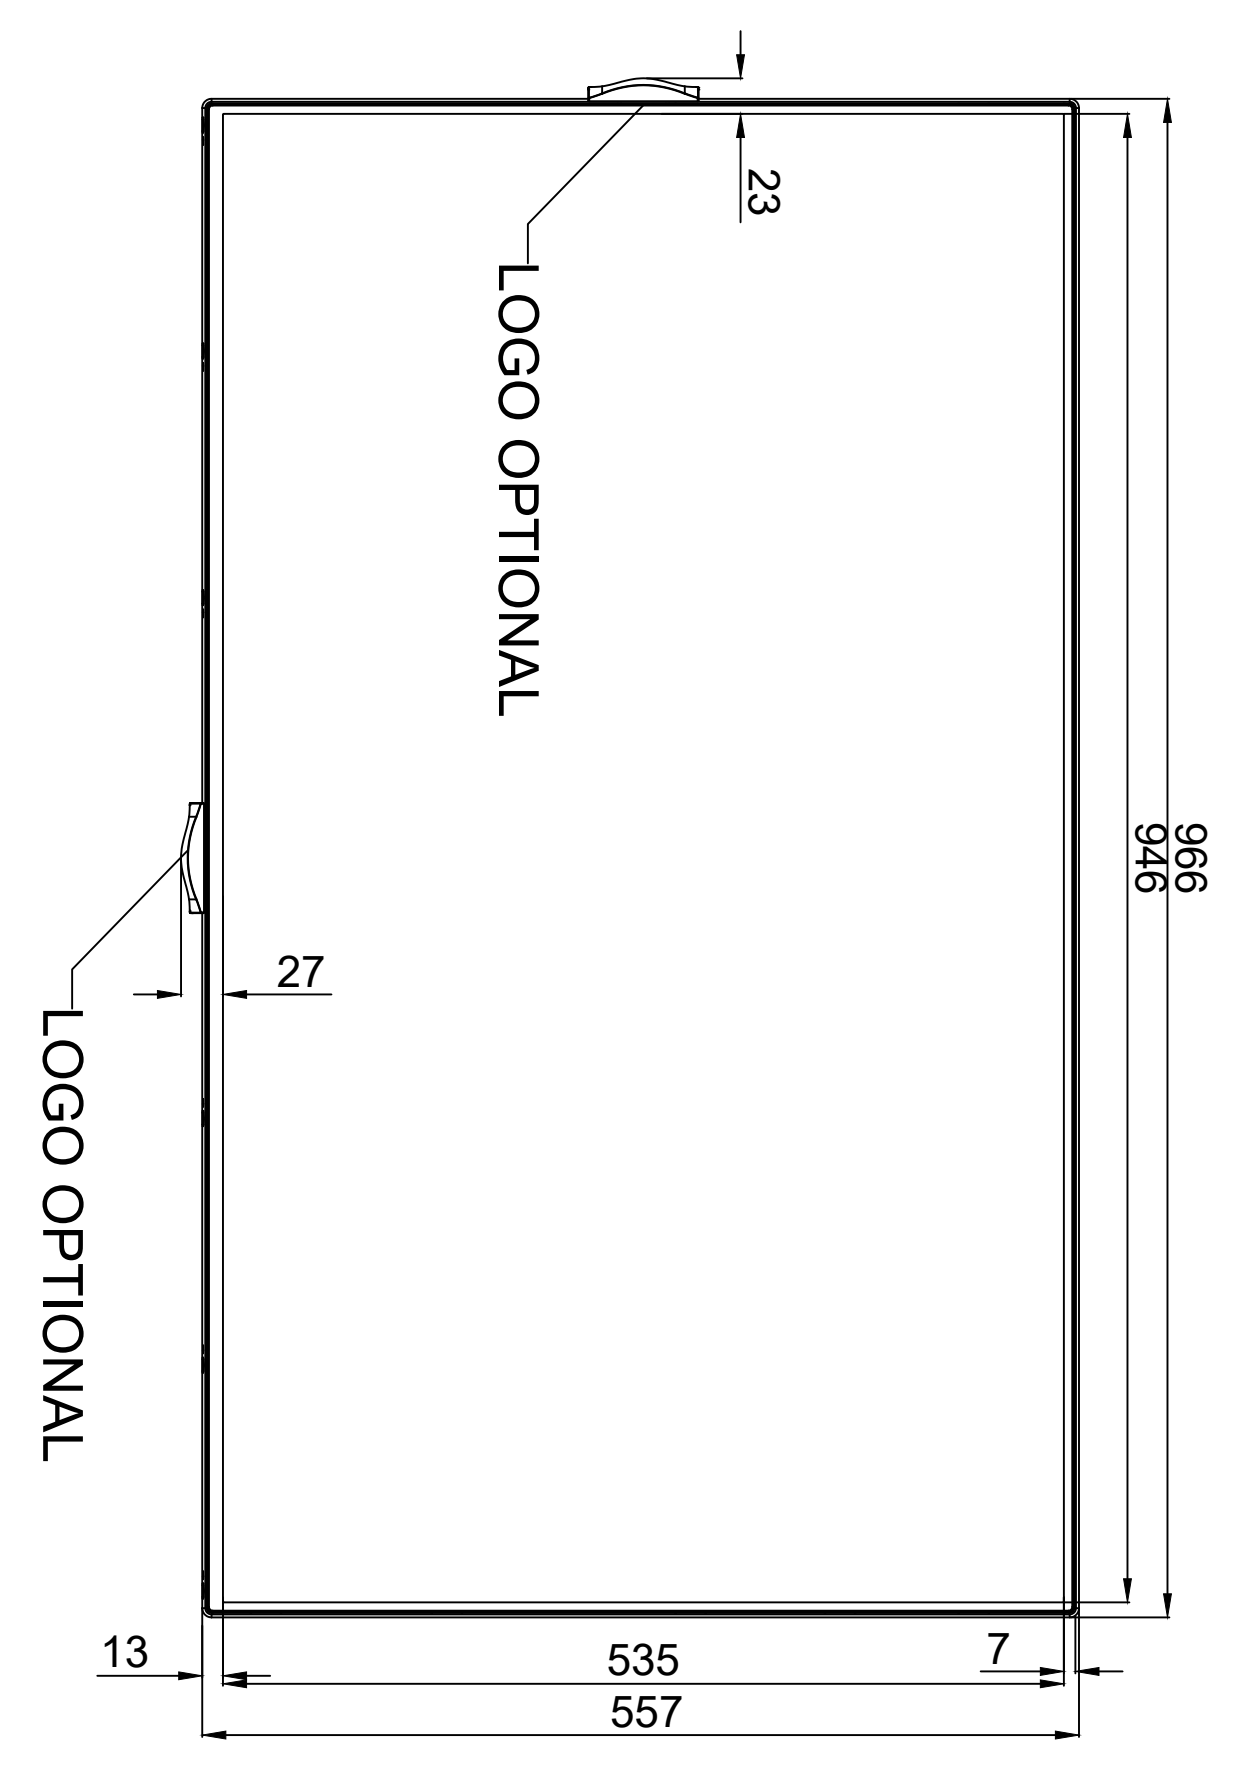

REVIZIYON	BAŞE/TAŞ/BAŞ	KOD/ŞE/BAŞ/BAŞ/BAŞ
1	04.10.2018	FİRKA 1 DÜZENLENDİ
2		
3		

MODEL 43495 DS	DIMENSIONS (mm)		
	WIDTH mm	DEPTH mm	HEIGHT mm
	966	106	557
PRODUCT	966	106	557
PACKAGING	1050	178	718

TOLERANCES	K	NAME: 43495 DS	REV: R01
0.00/50.00	±0.10	CREATED : HOŞEYİN ÇİFTÇİ	DATE: 04.10.2018
50.01/100.00	±0.30	LAST REV. : NİHAİ DZTEN	SHEET: 1 / 1
100.01/250.00	±0.50	CHECK : HAKAN KAYINCIÖZGÜLÜ	SCALE : 1
250.01/500.00	±0.75	APPRV. : DENİZ ÇETİNVÜREK	UNIT
500.01/1000.00	±1.00		mm
1000.01/2500.00	±1.50		
ANGLES	±0.5°		