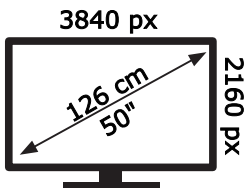

ENERG

VESTEL

PR50D-4H

121 kWh/1000h

ABCDEF **G**

121 kWh/1000h

50650889

2019/2013