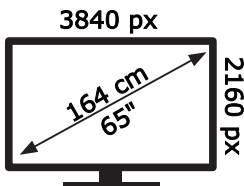

ENERG

VESTEL

PN65D-4HH

194 kWh/1000h

ABCDEF **G**

194 kWh/1000h

50653550

2019/2013