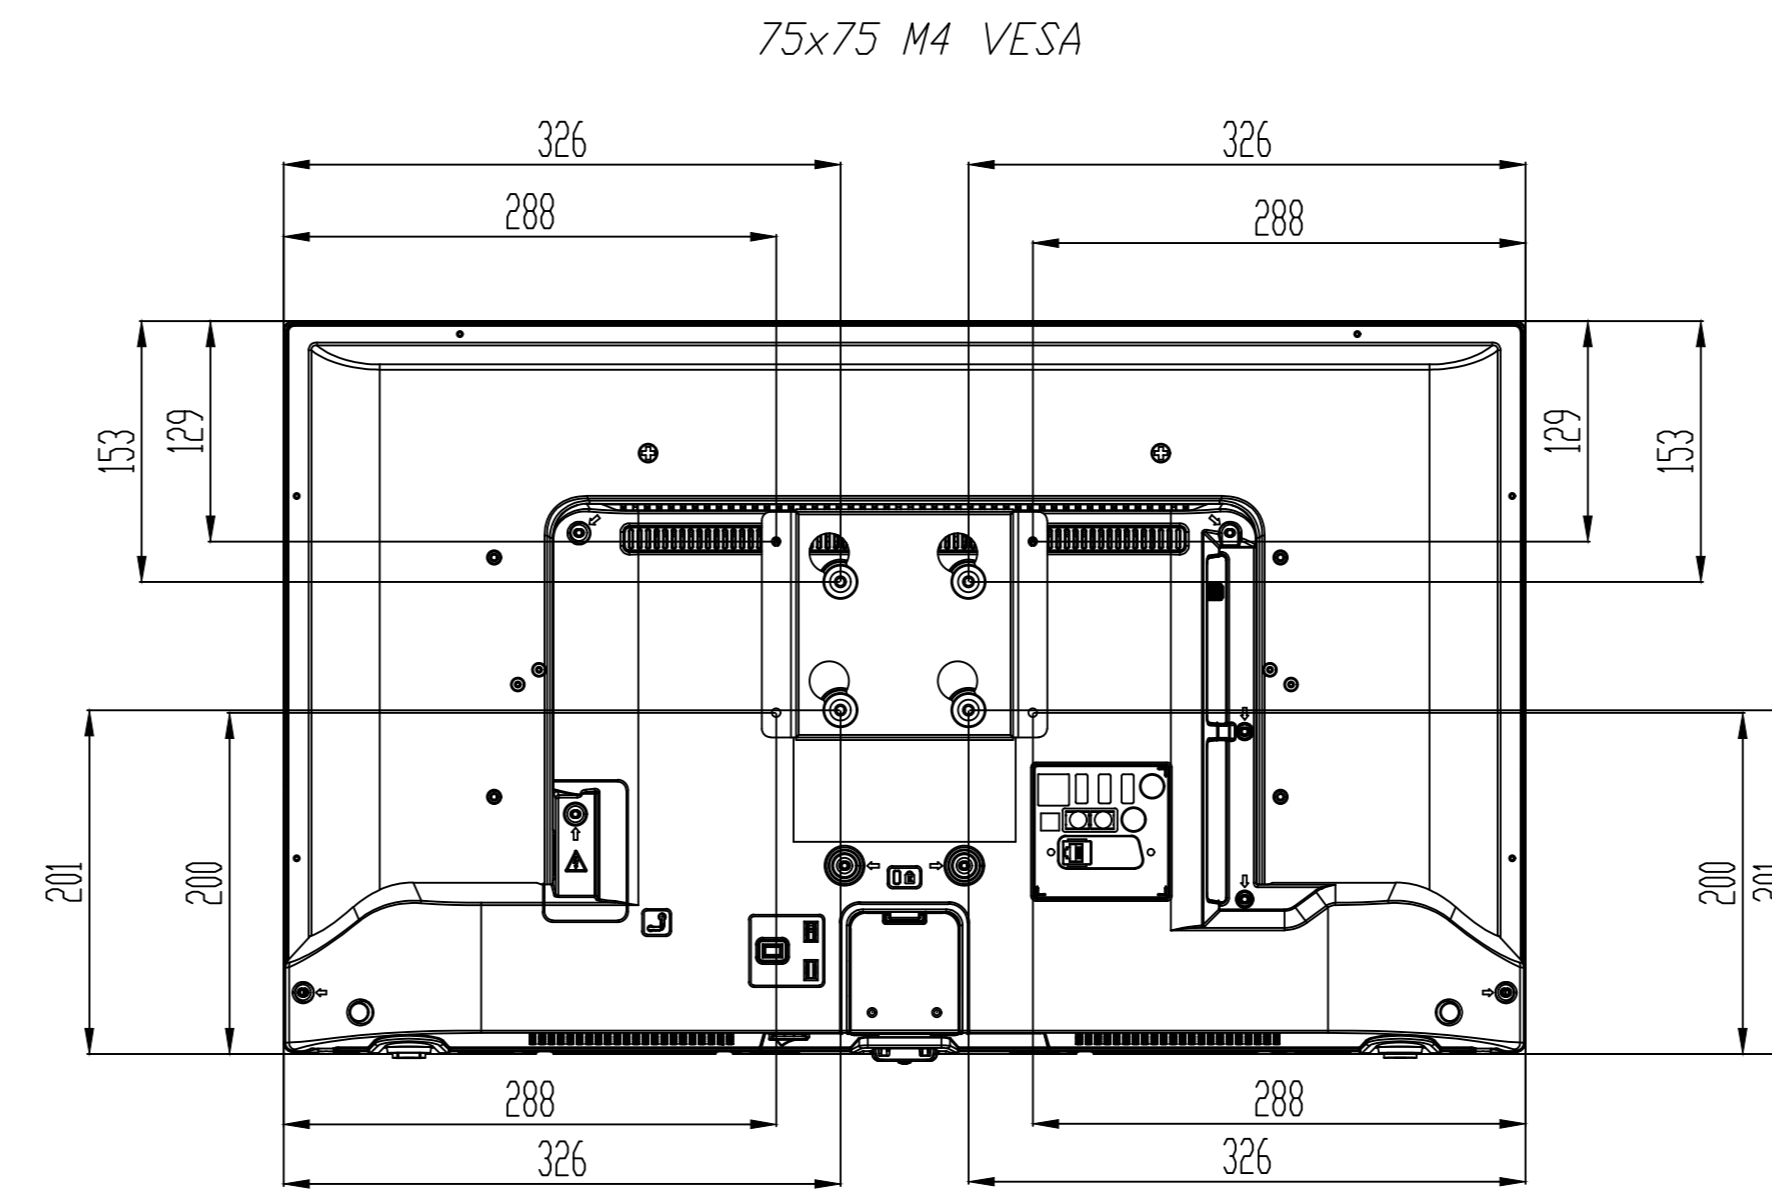

REV.NO	DATE/TARİH	NOTES/AÇIKLAMALAR
1	23.06.2023	ÇİZİM EKLENDİ.
2		
3		
4		
5		

MODEL	DIMENSIONS (mm)		
	WIDTH mm	DEPTH mm	HEIGHT mm
32660 VS			
PRODUCT	726	66	429
PACKAGING	795	128	530

TOLERANCES	K	NAME:	REV:
0.00/50.00	±0.10	32660 DSWALL HANGER	R01
50.01/100.00	±0.30	CREATED : ISIK ELCIN ONGUN	DATE: 23.06.2023
100.01/250.00	±0.50	LAST REV. : ISIK ELCIN ONGUN	SHEET: 1 / 1
250.01/500.00	±0.75	CHECK : HAKAN KOYUNCUOGLU	SCALE : 1
500.01/1000.00	±1.00	APPRV. : DENİZ ÇETİNYÜREK	
1000.01/2500.00	±1.50		
ANGLES	±0.5°		