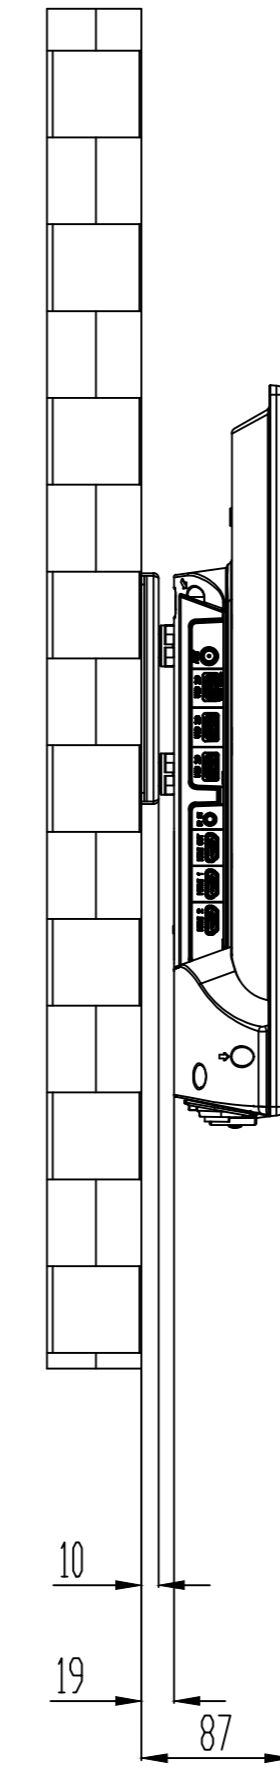

REV.NO	DATE/TARİH	NOTES/AÇIKLAMALAR
1	23.06.2023	ÇİZİM EKLENDİ.
2		
3		
4		
5		

MODEL	DIMENSIONS (mm)		
	WIDTH mm	DEPTH mm	HEIGHT mm
32660 VS			
PRODUCT	726	66	429
PACKAGING	795	128	530

TOLERANCES	K	NAME:	REV:
0.00/50.00	±0.10	32660 DSWALL HANGER	R01
50.01/100.00	±0.30	CREATED : ISIK ELCIN ONGUN	DATE: 23.06.2023
100.01/250.00	±0.50	LAST REV. : ISIK ELCIN ONGUN	SHEET: 1 / 1
250.01/500.00	±0.75	CHECK : HAKAN KOYUNCUOGLU	SCALE : 1
500.01/1000.00	±1.00	APPRV. : DENİZ ÇETİNYÜREK	
1000.01/2500.00	±1.50		
ANGLES	±0.5°		