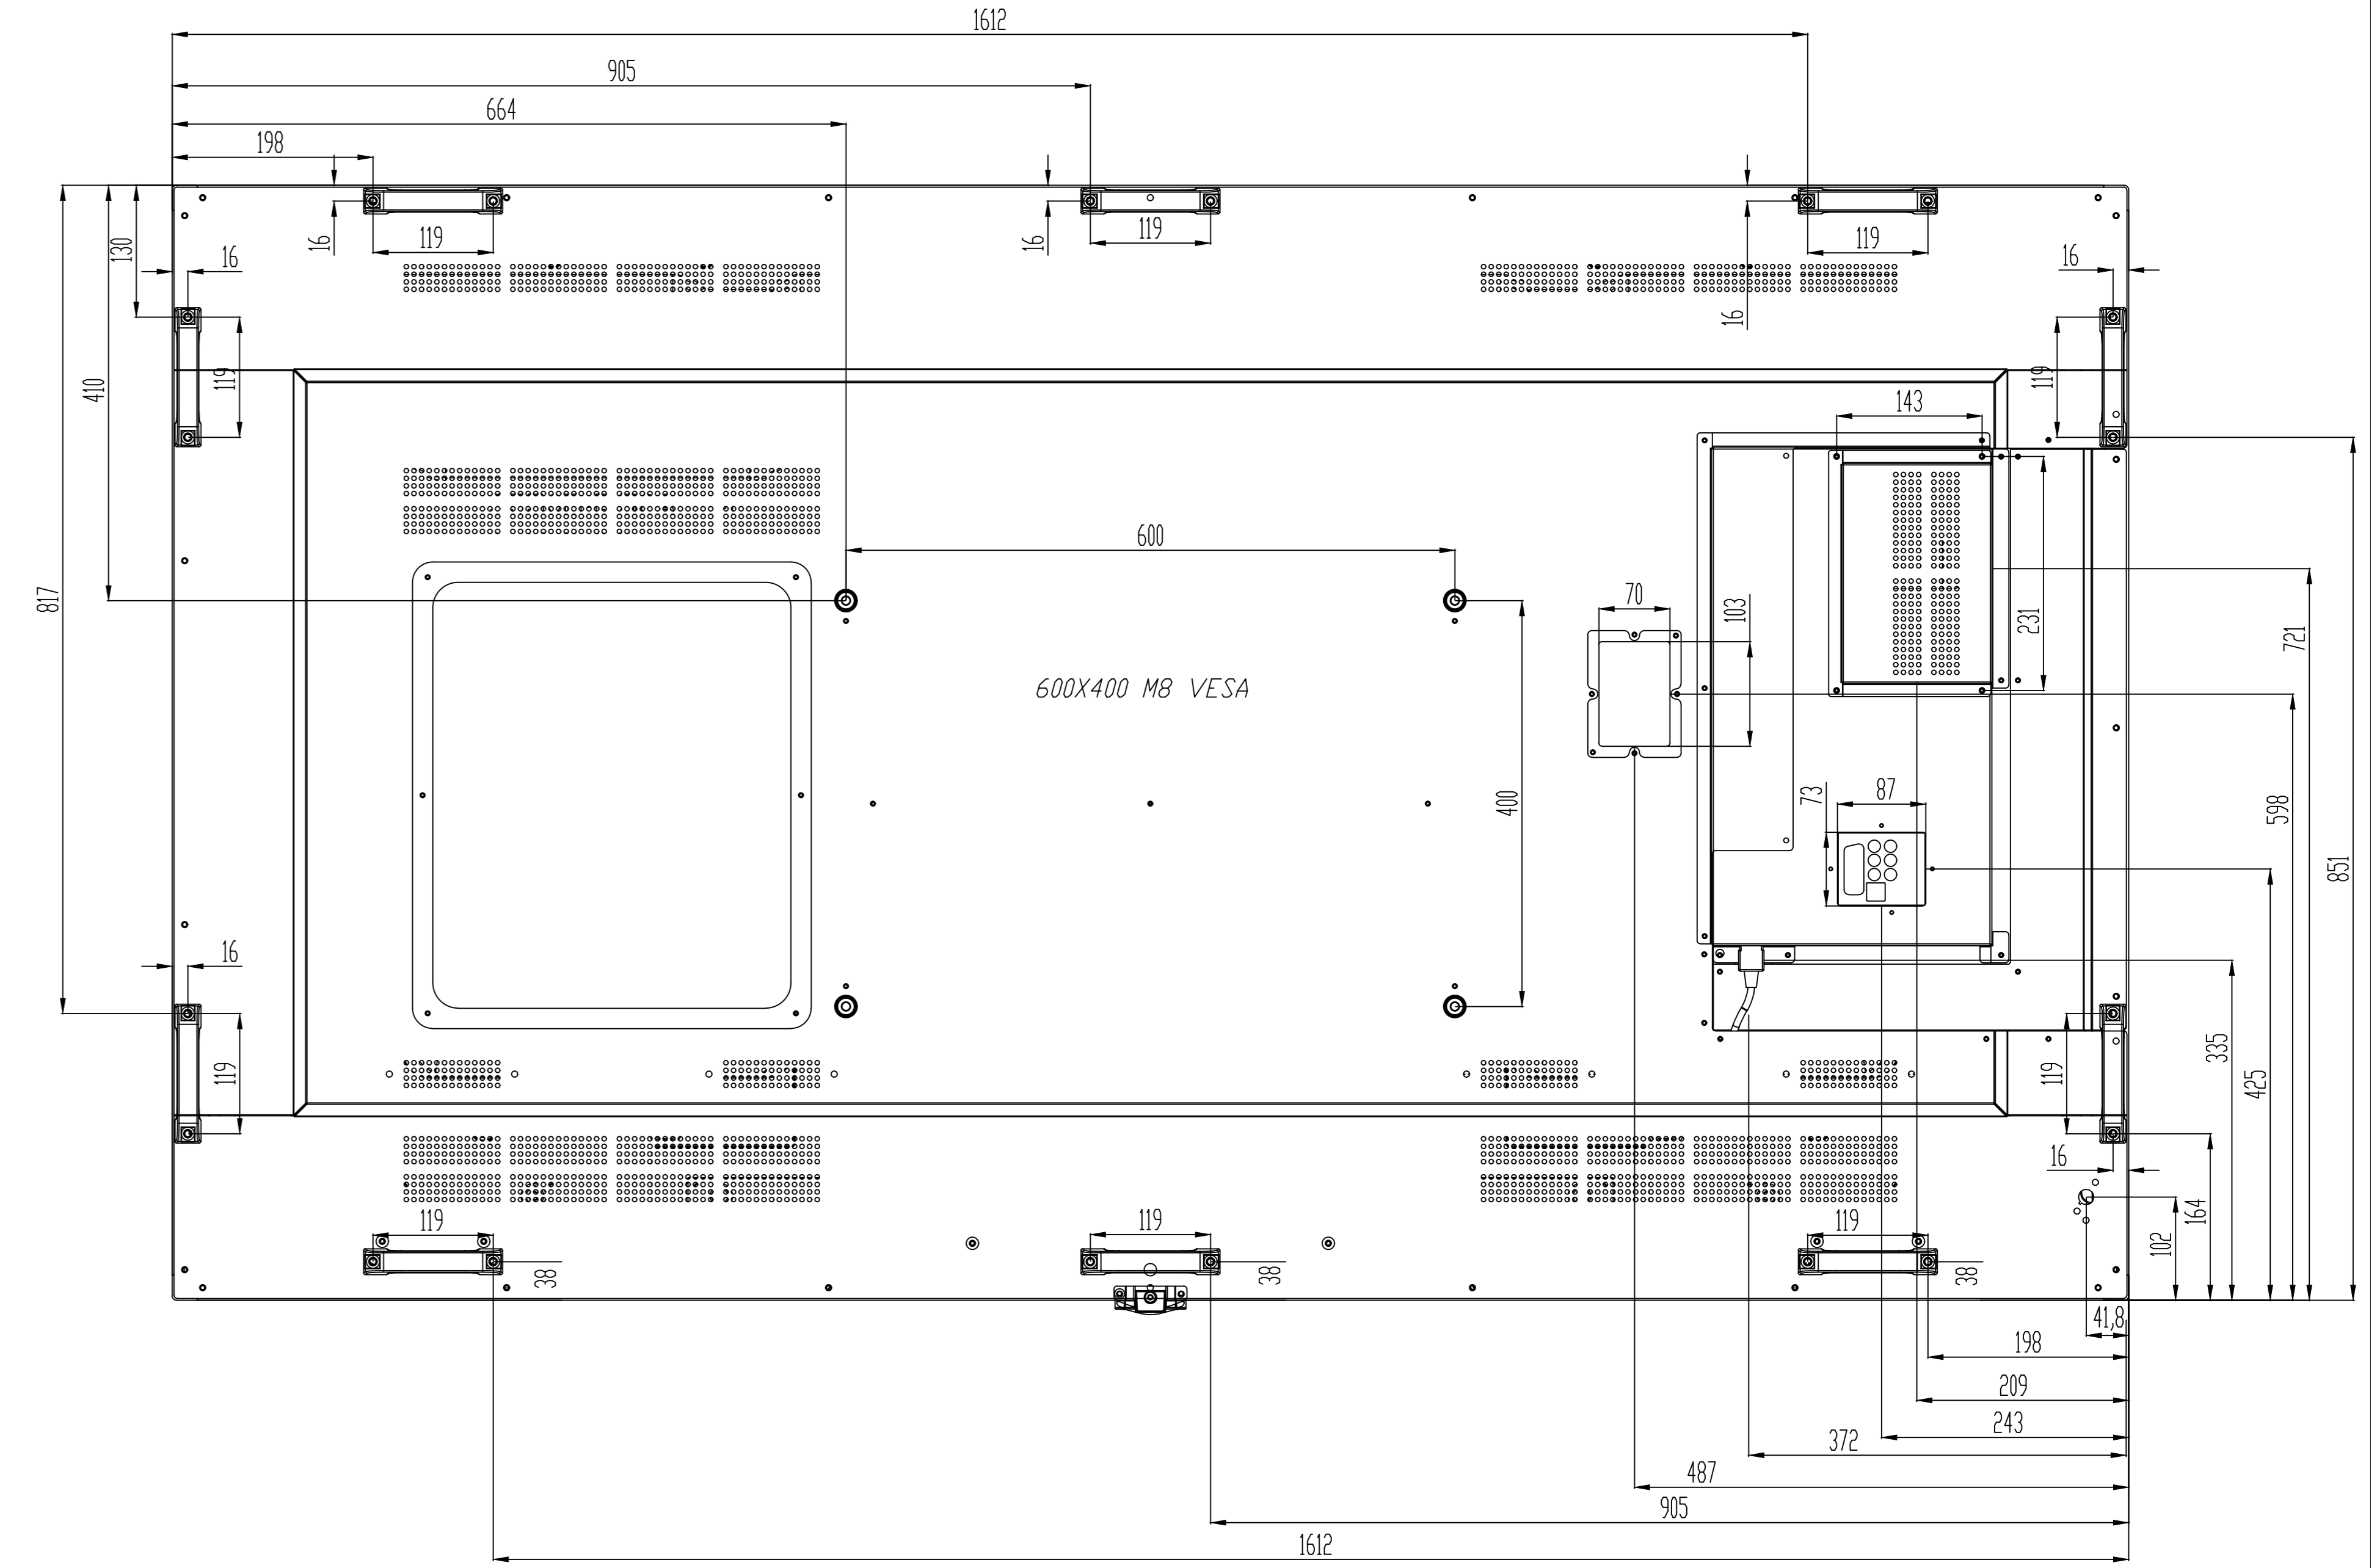

REV.NO	DATE/TARİH	NOTES/AÇIKLAMALAR
1	05.09.2019	FORMAT DOZENLENDI
2	05.11.2019	WALL HANGER ÇİZİMLERİ EKLENDİ.
3	20.12.2019	VESA ÖLÇÜLERİ EKLENDİ.
4	31.01.2020	BANT ÖLÇÜLERİ DOZENLENDİ.
5	12.08.2020	PAKETLEME ÖLÇÜLERİ EKLENDİ.

W/OPS

MODEL 86598 VS W/OPS	DIMENSIONS (mm)		
	WIDTH mm	DEPTH mm	HEIGHT mm
PRODUCT	1928	80	1099
PACKAGING	2163	380	1405

TOLERANCES	K	NAME:	REV:
0.00/50.00	±0.10	86598 DS	R05
50.01/100.00	±0.30	CREATED : SAIM BENLİ	DATE: 12.08.2020
100.01/250.00	±0.50	LAST REV. : CAN SAHİN	SHEET: 1 / 1
250.01/500.00	±0.75	CHECK : Hakan KÖYUNCUOĞLU	SCALE : 1
500.01/1000.00	±1.00	APPRV. : Deniz ÇETİNYÜREK	 UNIT mm
1000.01/2500.00	±1.50		
ANGLES	±0.5°	<b>VESTEL</b> VESTEL ELECTRONICS / DİJİTAL PRODUCTS OPERATIONS MANİSA/TURKİYE TEL:+90.236.2130660 FAX:+90.236.2130512	