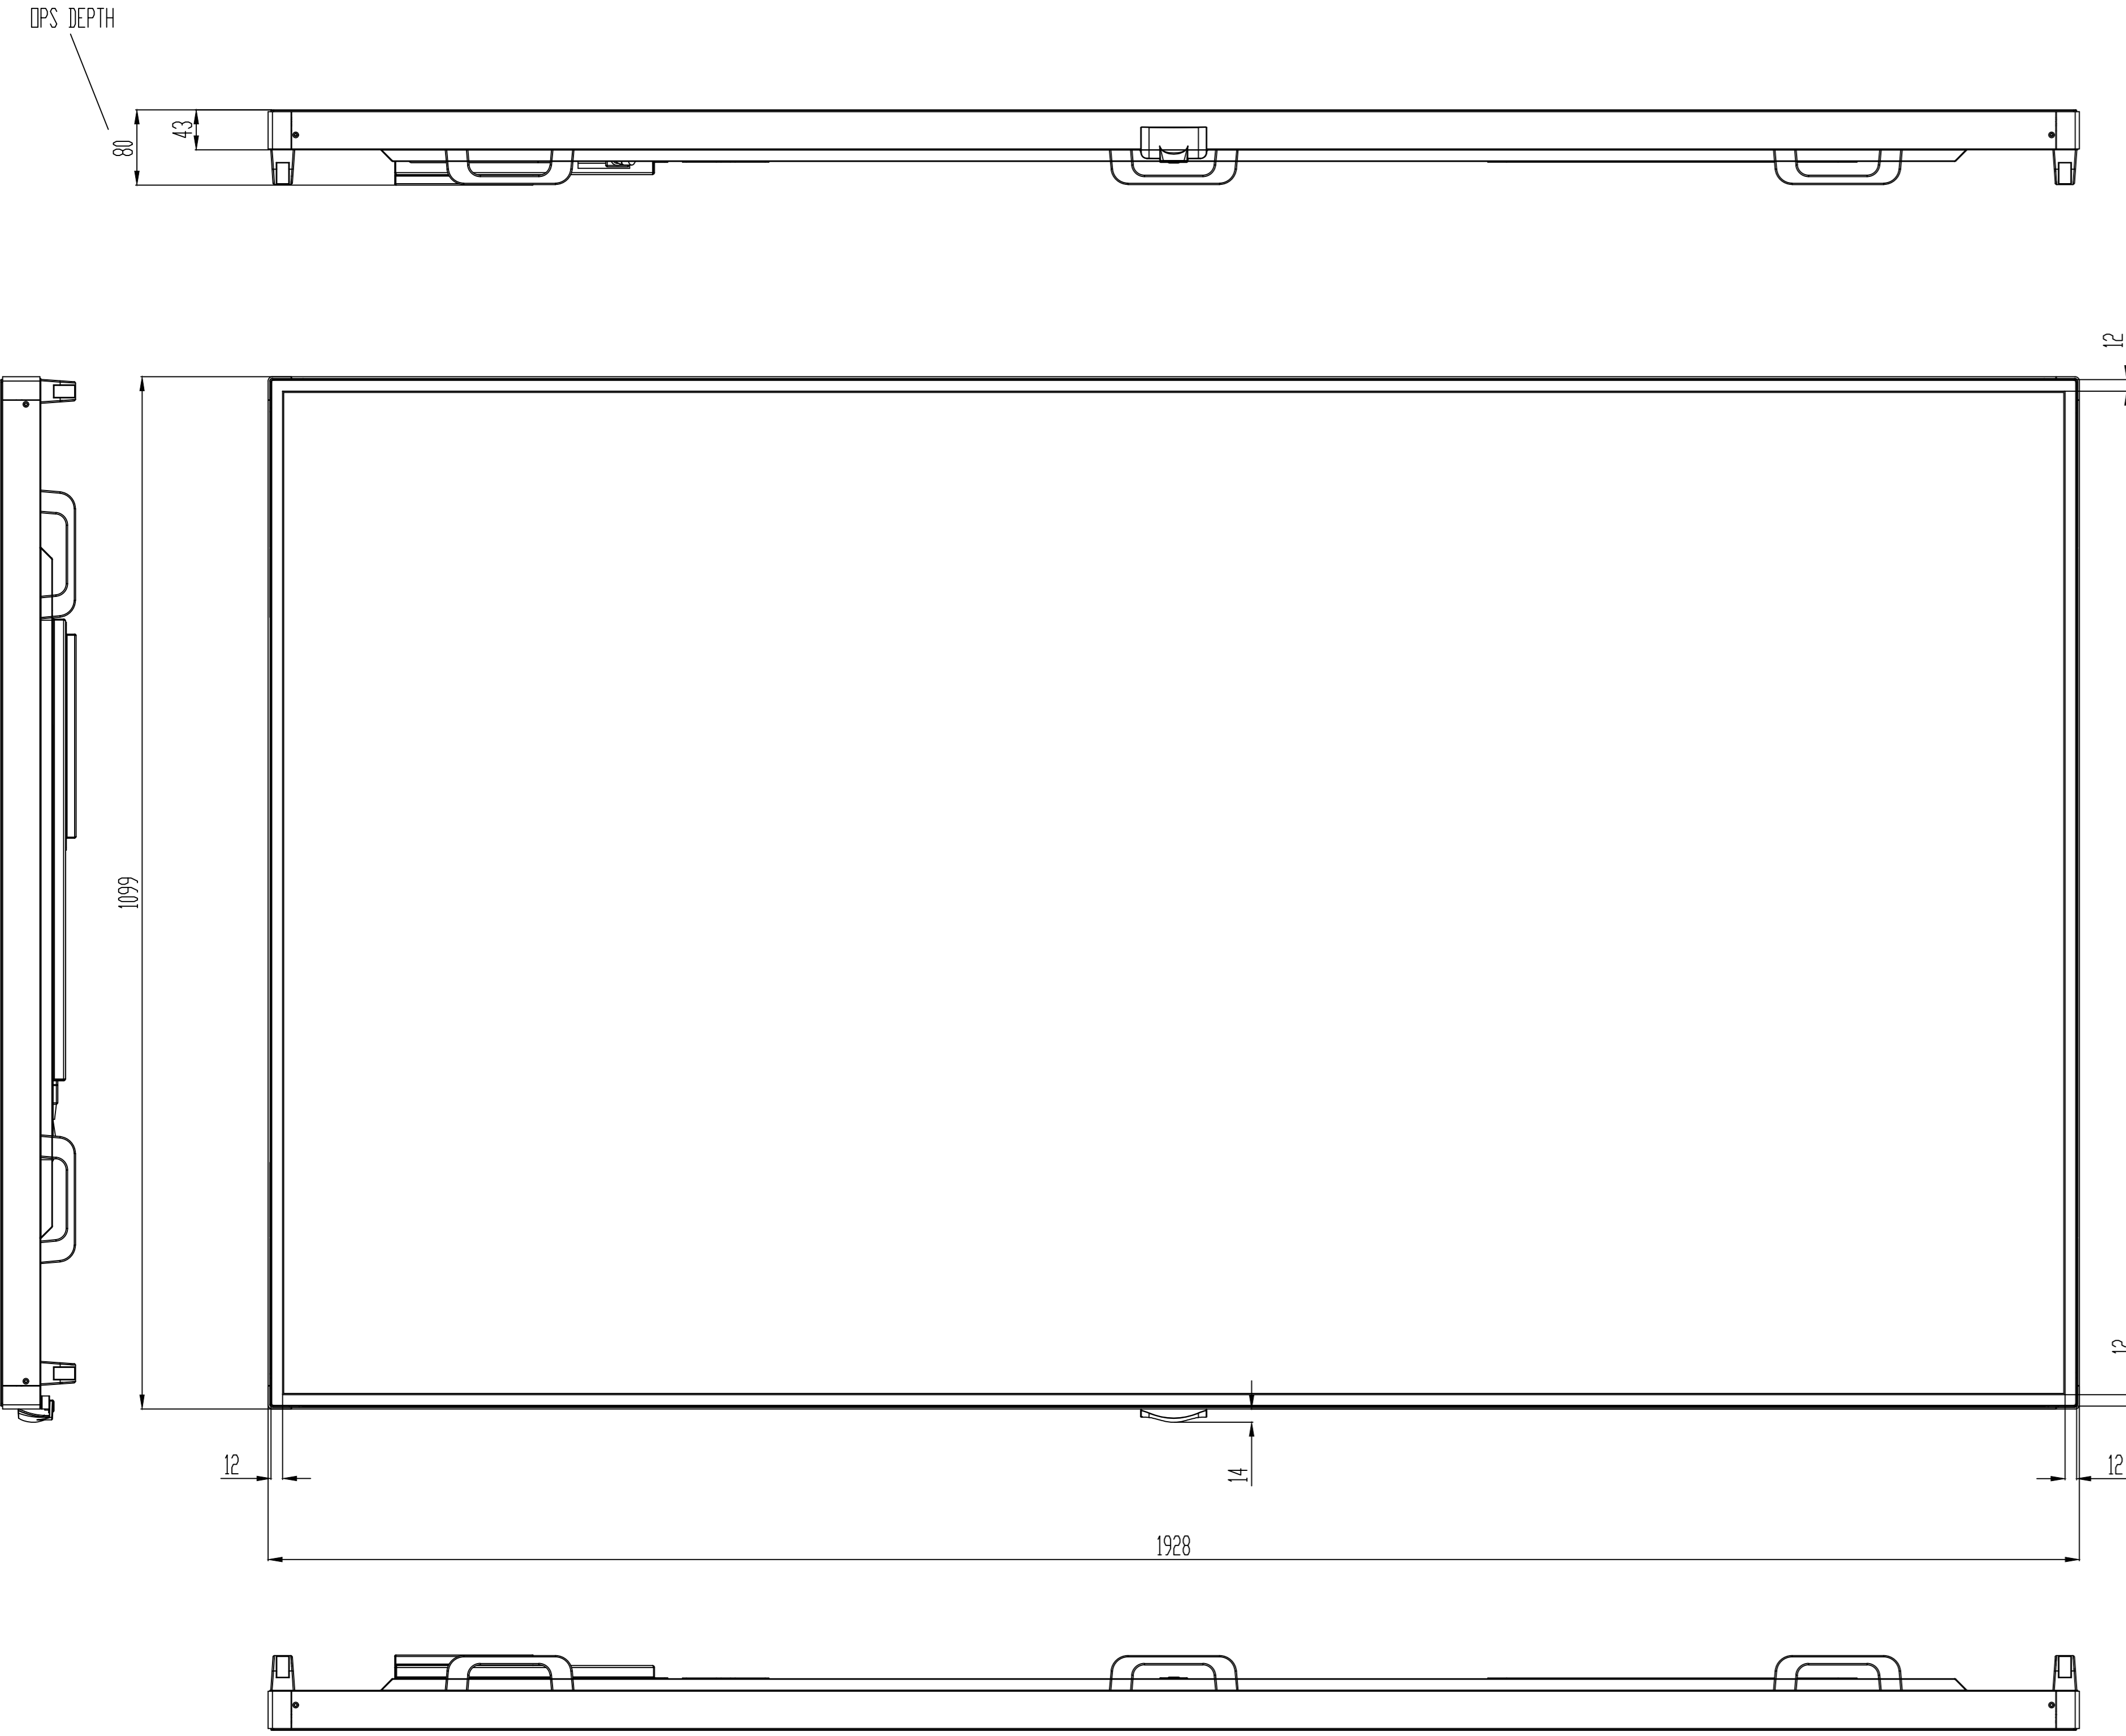

REV.NO	DATE/TARİH	NOTES/AÇIKLAMALAR
1	05.09.2019	FORMAT DOZENLENDI
2	05.11.2019	WALL HANGER ÇİZİMLERİ EKLENDİ.
3	20.12.2019	VESA ÖLÇÜLERİ EKLENDİ.
4	31.01.2020	BANT ÖLÇÜLERİ DOZENLENDİ.
5	12.08.2020	PAKETLEME ÖLÇÜLERİ EKLENDİ.

W/OPS

MODEL 86598 VS W/OPS	DIMENSIONS (mm)		
	WIDTH mm	DEPTH mm	HEIGHT mm
PRODUCT	1928	80	1099
PACKAGING	2163	380	1405

TOLERANCES	K	NAME:	REV:
0.00/50.00	±0.10	86598 DS	R05
50.01/100.00	±0.30	CREATED : SAIM BENLİ	DATE: 12.08.2020
100.01/250.00	±0.50	LAST REV. : CAN SAHİN	SHEET: 1 / 1
250.01/500.00	±0.75	CHECK : Hakan KÖYUNCUOĞLU	SCALE : 1
500.01/1000.00	±1.00	APPRV. : Deniz ÇETİNYÜREK	 UNIT mm
1000.01/2500.00	±1.50		
ANGLES	±0.5°	<b>VESTEL</b> VESTEL ELECTRONICS / DİJİTAL PRODUCTS OPERATIONS MANİSA/TURKİYE TEL:+90.236.2130660 FAX:+90.236.2130512	