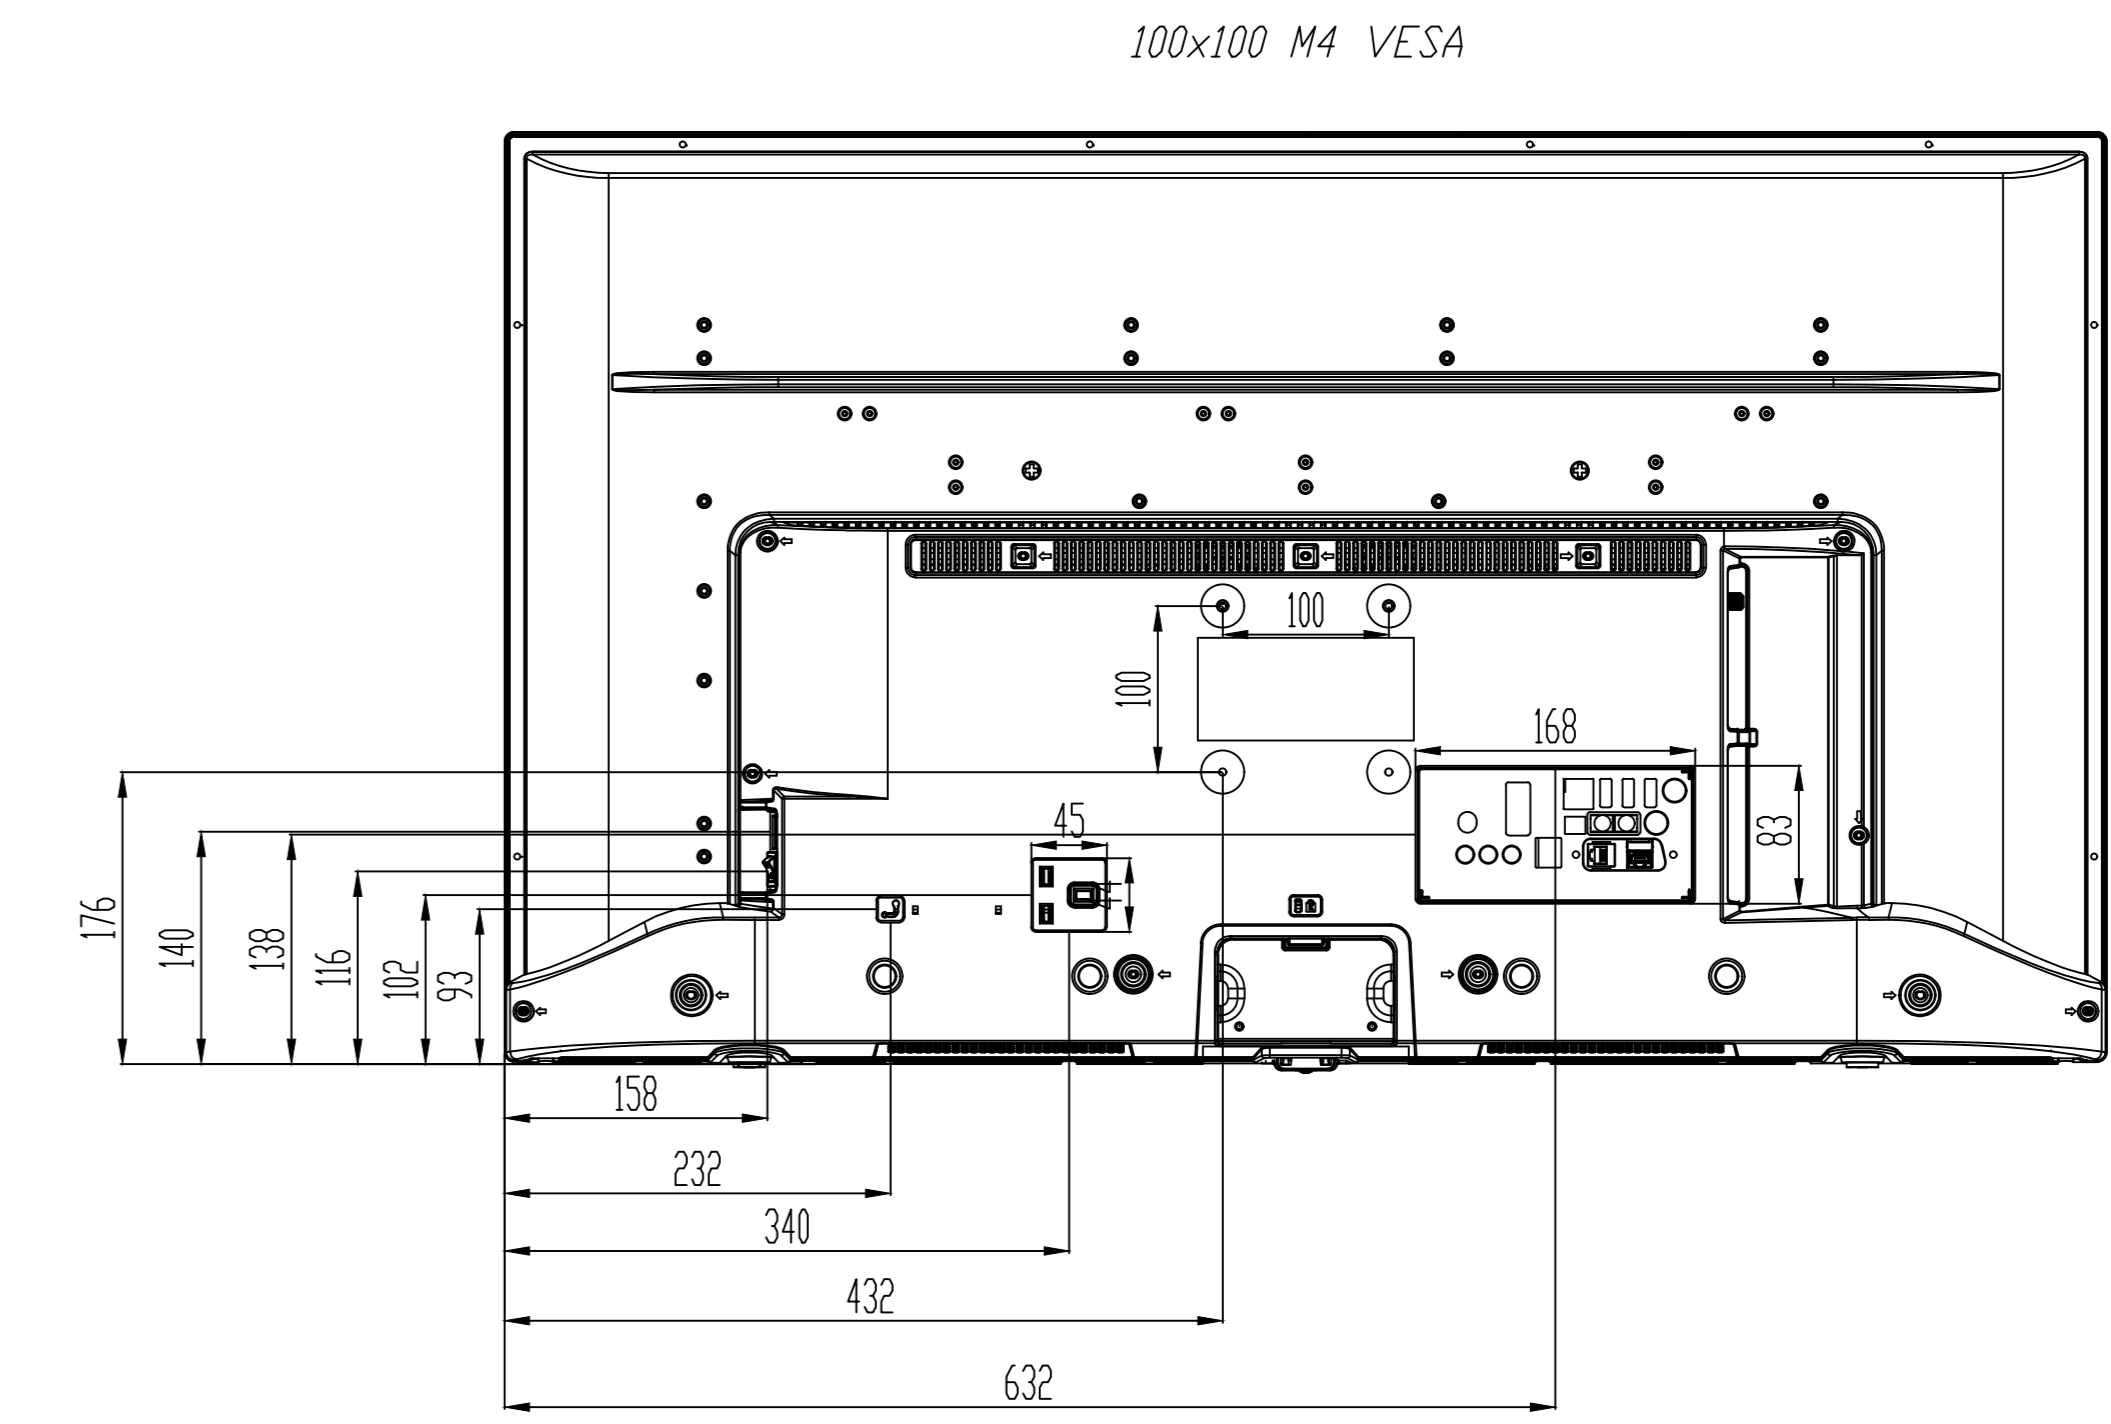

REV.NO.	DATE/TARİH	NOTES/AÇIKLAMALAR
1	03.07.2023	ÇİZİM EKLENDİ.
2	17.01.2024	DLCU DÜZENLENDİ.
3	04.03.2024	DLCU EKLENDİ.
4		
5		

MODEL	DIMENSIONS (mm)		
	WIDTH mm	DEPTH mm	HEIGHT mm
43660 VS	964	66	561
PRODUCT	964	66	561
PACKAGING	1085	154	170

ACTIVE CELL DIMENSIONS

TOLERANCES	K	NAME:	REV:
0.00/50.00	±0.10	43660 DS	R03
50.01/100.00	±0.30	CREATED : ISIK ELCIN ONGUN	DATE: 04.03.2024
100.01/250.00	±0.50	LAST REV. :CAN SAHIN	SHEET: 1 / 1
250.01/500.00	±0.75	CHECK : HAKAN KODYUNCUGLU	SCALE : 1
500.01/1000.00	±1.00	APPRV. : DENİZ ÇETİNYÜREK	
1000.01/2500.00	±1.50		
ANGLES	±0.5°		