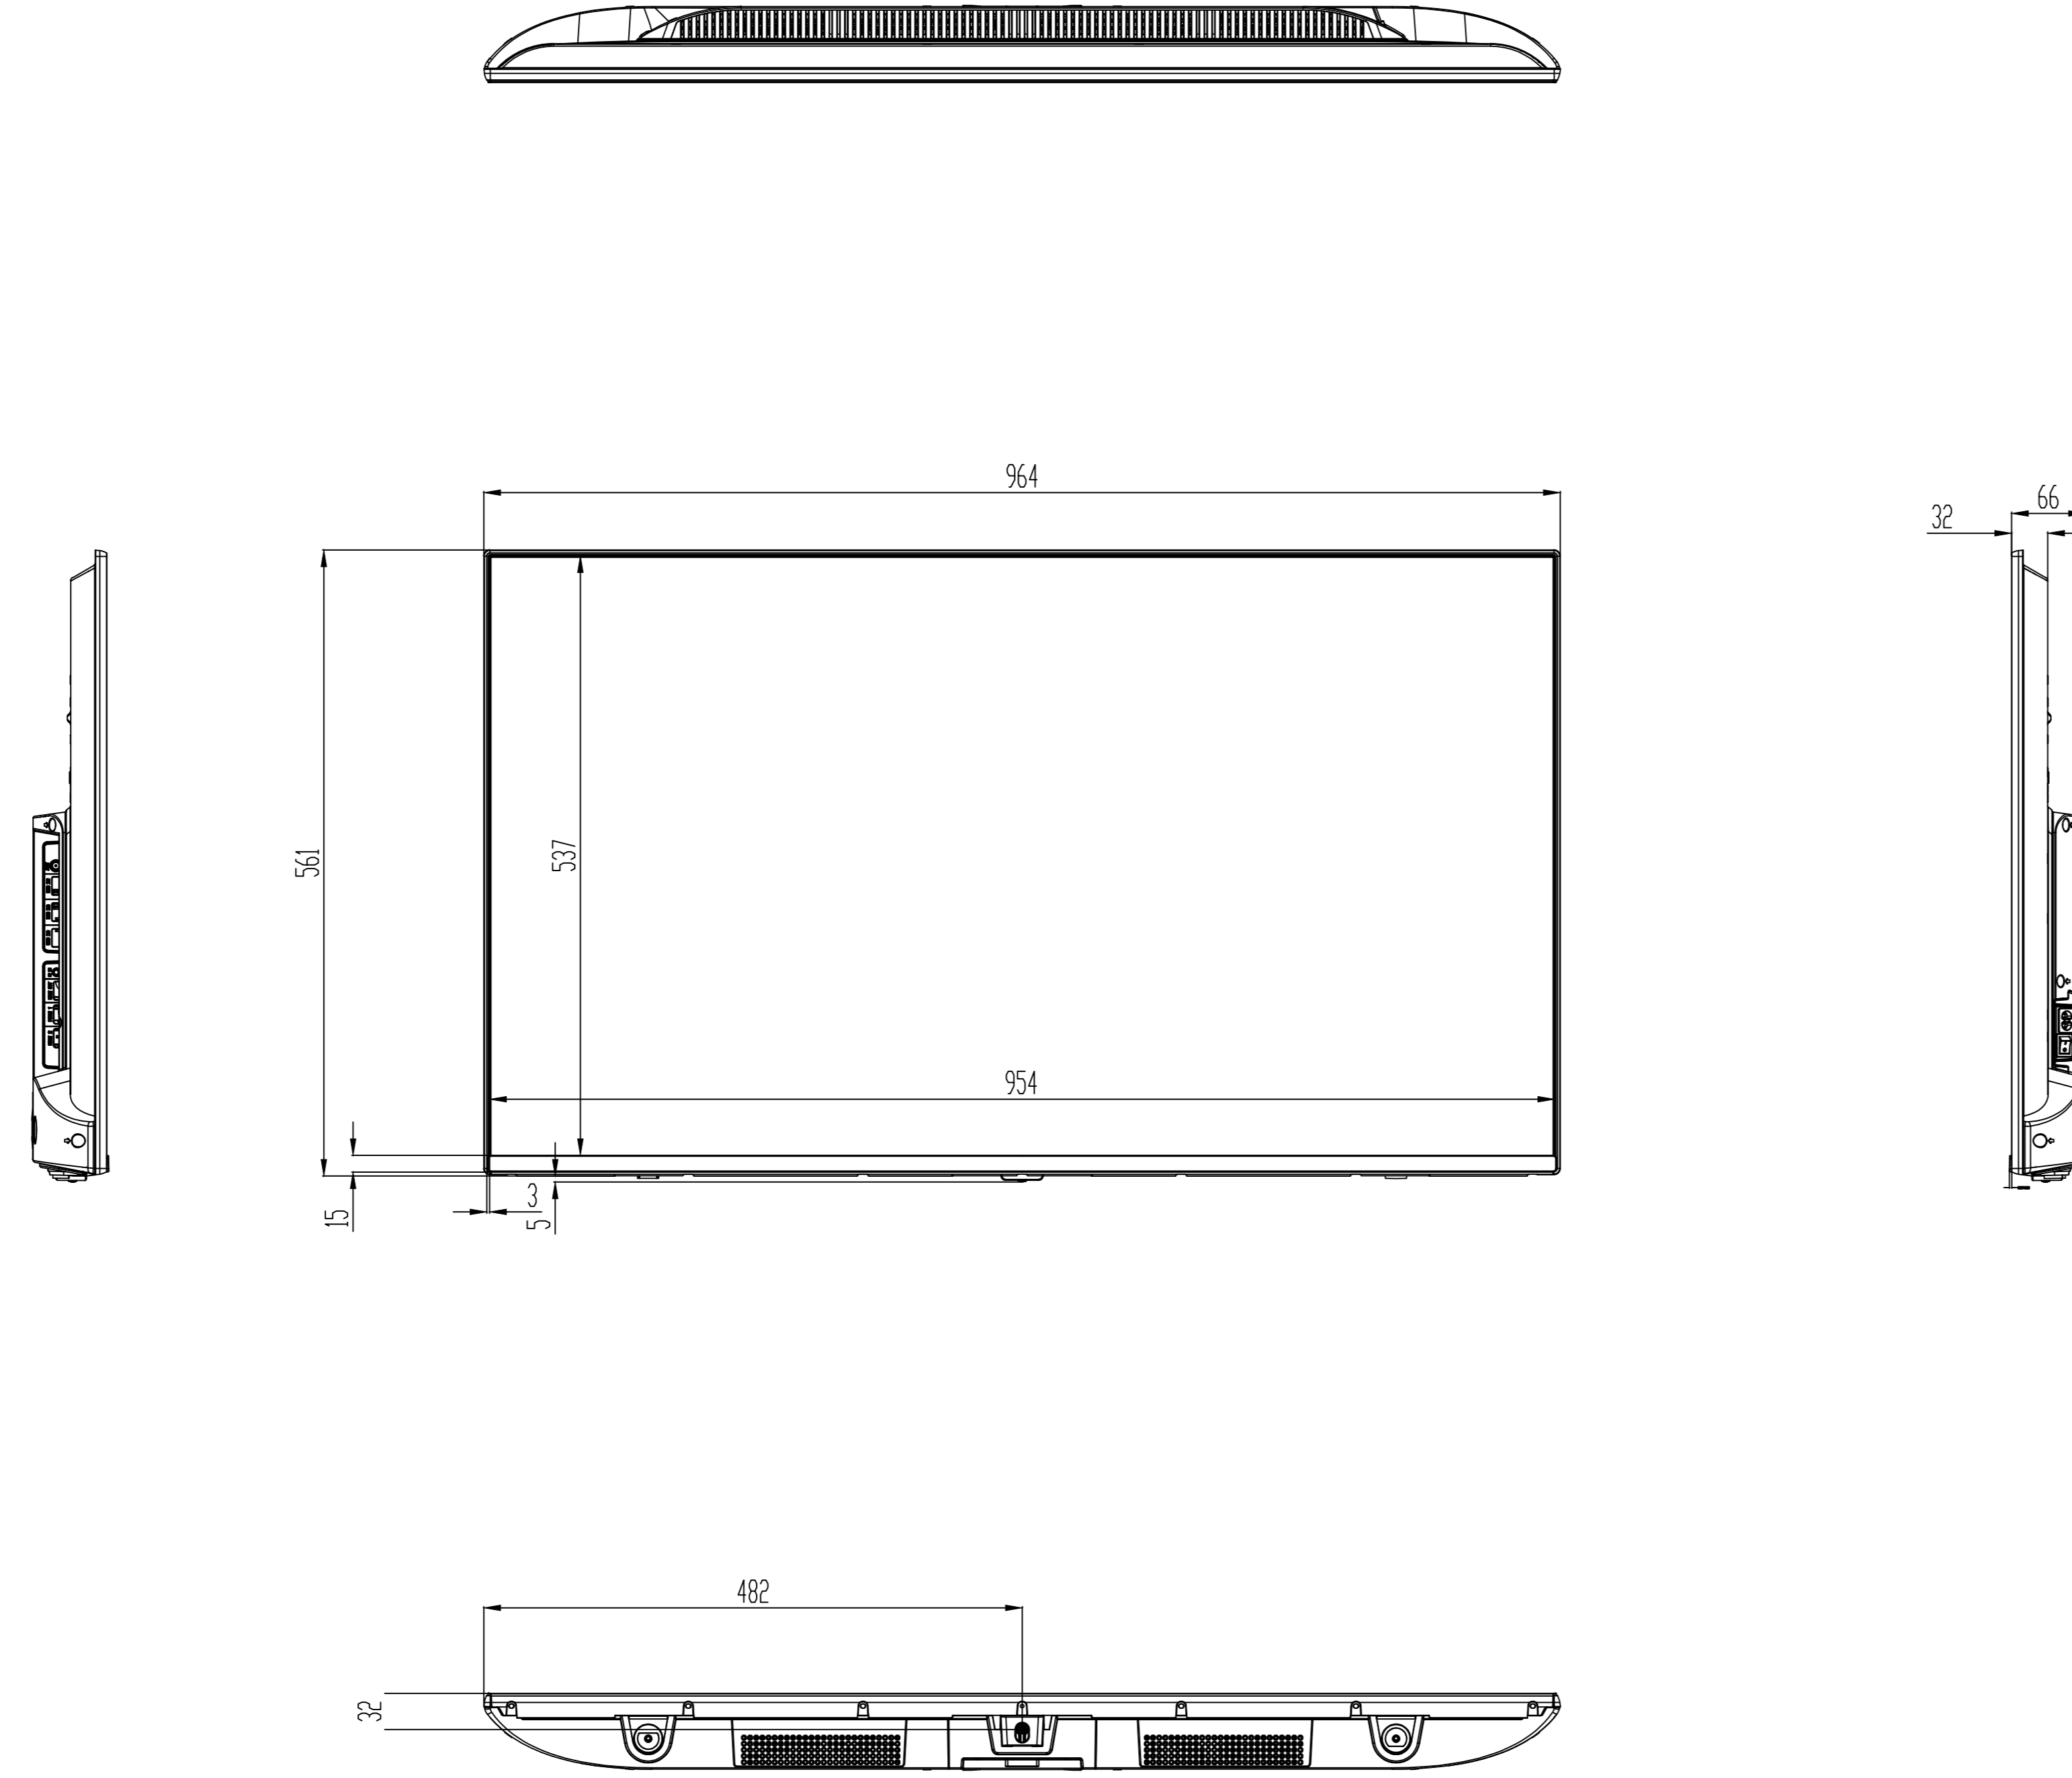

REV.NO.	DATE/TARİH	NOTES/AÇIKLAMALAR
1	03.07.2023	ÇİZİM EKLENDİ.
2	17.01.2024	DLCU DÜZENLENDİ.
3	04.03.2024	DLCU EKLENDİ.
4		
5		

MODEL	DIMENSIONS (mm)		
	WIDTH mm	DEPTH mm	HEIGHT mm
43660 VS	964	66	561
PRODUCT	964	66	561
PACKAGING	1085	154	170

ACTIVE CELL DIMENSIONS

TOLERANCES	K	NAME:	REV:
0.00/50.00	±0.10	43660 DS	R03
50.01/100.00	±0.30	CREATED : ISIK ELCIN ONGUN	DATE: 04.03.2024
100.01/250.00	±0.50	LAST REV. :CAN SAHIN	SHEET: 1 / 1
250.01/500.00	±0.75	CHECK : HAKAN KODYUNCUGLU	SCALE : 1
500.01/1000.00	±1.00	APPRV. : DENİZ ÇETİNYÜREK	
1000.01/2500.00	±1.50		
ANGLES	±0.5°		